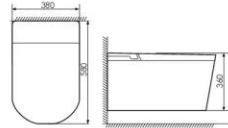

K12A005

Smart Wall-hung Toilet 智能挂便器
Size: 600x370x380mm
P-trap, Rughing-in

K12B001

Smart Wall-hung Toilet 智能挂便器
Size:580x380x360mm
P-trap, Rughing-in

功能配置:

- 无线遥控
- 臀部清洗
- 女性清洗
- 喷头自洁
- 坐浴清洗
- 女性清洗
- 暖风烘干
- 一键清洗
- 入座润壁
- 即热恒温
- 水温调节
- 座温调节
- 智能节电
- 风温调节
- 漏电保护
- 柔光照明
- 水压调节
- 管位调节
- 往型按摩
- 自动冲水
- 静音缓释
- 绚丽灯圈
- 便捷旋钮
- 数码显示
- 遥控冲水
- 过热保护
- 低温防冻
- 停电冲水
- 双重过滤
- 气泡清洗
- IPX4 防水
- 干烧保护
- Ai 语音
- 紫外线杀菌