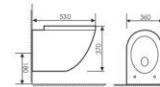

K20A024

Wall-hung Toilet
对冲挂便器 UF
Size:530x365x370mm
P-trap:180mm Rughing-in