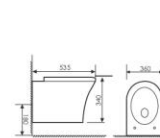

K20A020

Wall-hung Toilet
对冲挂便器 UF
Size:535x350x340mm
P-trap:180mm Rughing-in