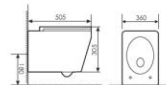

K20A015

Wall-hung Toilet
对冲挂便器 UF
Size:505x360x305mm
P-trap:180mm Rughing-in