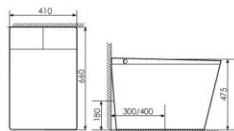

NUMEROUS FEATURES,
ONE CONTROL

无水压力限制 儿童洗涤 夜间环境灯 用户记忆

K11A002

Intelligent toilet 智能马桶

Size:660x410x475mm

S-trap:300/400mm P-trap:180mm

功能配置:

- 双用户记忆
- 儿童清洗
- 座温可调
- 氛围灯
- 水温可调
- 阳光座圈
- LED 屏显
- 风温可调
- 静音缓降
- 臀部清洗
- 位置调节
- 夜灯照明
- 静音缓降
- 即热水温
- 移动清洗
- 暖风烘干
- 无线遥控
- 停电冲水
- 一键旋转
- APP 控制
- 漏电保护
- 停电冲水
- 润壁出泡
- 女性清洗
- IPX4 防水淋
- 男士识别冲水
- 水压调节
- 开机自检
- 感应合盖
- 喷杆自洁
- 水源过滤
- 干烧保护
- 高\低压保护