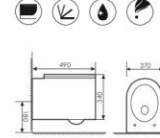

K20C006

Wall-hung Toilet
对冲挂便器 UF
Size:520x360x360mm
P-trap:180mm Rughing-in

K20A018

Wall-hung Toilet
对冲挂便器 UF
Size:490x370x340mm
P-trap:180mm Rughing-in

K20A019

Wall-hung Toilet
对冲挂便器 UF
Size:520x360x360mm
P-trap:180mm Rughing-in