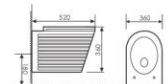

K20C006

Wall-hung Toilet
对冲挂便器 UF
Size:520x360x360mm
P-trap:180mm Rughing-in