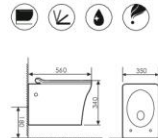

K20B009

Wall-hung Toilet
直冲挂便器 UF
Size: 560x350x340mm
P-trap: 180mm Rughing-in