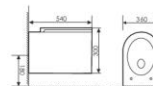

K20C001

Wall-hung Toilet
单孔冲挂式便器 UF
Size:540x360x300mm
P-trap:180mm Rughing-in