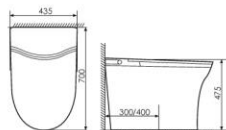

- 无水压限制
- 儿童洗涤
- 夜间环境灯
- 用户记忆

K11A004

Intelligent toilet 智能马桶
Size:700X435X475mm
S-trap:300/400mm Rughing-in

功能配置:

- APP 互联
- LED 屏显
- 高空冲水
- 即热水温
- 臀部清洗
- 女性清洗
- 夜灯照明
- 智能节电
- 静音缓降
- 移动清洗
- 水压调节
- 位置调节
- 喷头自洁
- 喷头防菌
- 水源过滤
- 无线遥控
- 开机自检
- 停电冲水
- 坐落感应
- 臀座润壁
- 座温可调
- 水温可调
- 风量可调
- 暖风烘干
- IPX4 防水淋
- 座圈加热
- 高/低压保护
- 干燥保护
- 阻燃座圈
- 喷头自洁
- 漏电保护
- 双旋钮
- 氛围灯
- 一键按钮
- 用户记忆模式
- 座圈加宽