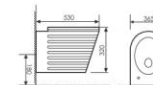

K20A002

Wall-hung Toilet
对冲挂便器 UF
Size:530x360x360mm
P-trap:180mm Rughing-in

K20A014

Wall-hung Toilet
对冲挂便器 UF
Size:520x350x360mm
P-trap:180mm Rughing-in

K20A013

Wall-hung Toilet
对冲挂便器 UF
Size:530x365x320mm
P-trap:180mm Rughing-in