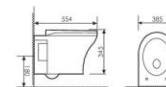

K20E004

Wall-hung Toilet
挂便器
Size: 530x392x339mm
P-trap: 180mm Rughing-in

K20E005

Wall-hung Toilet
挂便器
Size: 630x380x483mm
P-trap: 180mm Rughing-in

K20E006

Wall-hung Toilet
挂便器
Size: 554x385x345mm
P-trap: 180mm Rughing-in