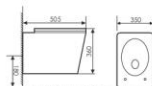

K20A004

Wall-hung Toilet
对冲挂便器 UF
Size:505x350x360mm
P-trap:180mm Rughing-in