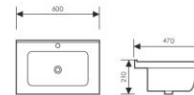

K35001-60

middle side basin

中边盆

Size: 600x470x210mm
800x470x210mm
900x470x210mm

700x470x210mm
800x470x210mm
1000x470x210mm