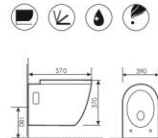

K20B003

Wall-hung Toilet
直冲挂便器 UF
Size: 565x355x350mm
P-trap: 180mm Rughing-in

K20B004

Wall-hung Toilet
直冲挂便器 UF
Size: 570x360x365mm
P-trap: 180mm Rughing-in

K20B005

Wall-hung Toilet
直冲挂便器 PP
Size: 570x390x370mm
P-trap: 180mm Rughing-in