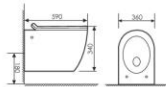

K20A020

Wall-hung Toilet
对冲挂便器 UF
Size:535x350x340mm
P-trap:180mm Rughing-in

K20A021

Wall-hung Toilet
对冲挂便器 UF
Size:495x355x350mm
P-trap:180mm Rughing-in

K20D001

Wall-hung Toilet
超薄挂便器 UF
Size:590x360x340mm
P-trap:180mm Rughing-in