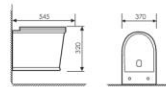

K20A025

Wall-hung Toilet
对冲挂便器 UF
Size:545x370x320mm
P-trap:180mm Rughing-in