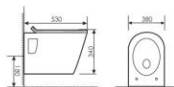

K20E003

Wall-hung Toilet
挂便器
Size: 530x380x340mm
P-trap: 180mm Rughing-in