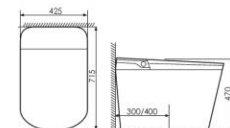

K11A005

Intelligent toilet 智能马桶
Size:715x425x470mm
S-trap:300/400mm Rughing-in

功能配置：

- APP 互联
- LED 屏显
- 高压冲水
- 即热水温
- 臀部清洗
- 女性清洗
- 夜灯照明
- 智能节电
- 静音缓降
- 移动清洗
- 水压调节
- 位置调节
- 喷杆自洁
- 喷杆抗菌
- 水源过滤
- 无线遥控
- 开机自检
- 停电冲水
- 坐落感应
- 座圈润腔
- 座温可调
- 水温可调
- 风温可调
- 暖风烘干
- IPX4 防水淋
- 座圈加热
- 高 / 低压保护
- 干燥保护
- 阻燃座圈
- 喷头自洁
- 漏电保护
- 脚感冲水
- 儿童清洗
- 一键旋钮
- 儿童清洗