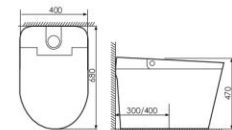

K11A012

Intelligent toilet 智能马桶
Size:680x420x500mm
S-trap:300/400mm

K11A016

Intelligent toilet 智能马桶
Size:680x420x500mm
S-trap:300/400mm

K11A013

Intelligent toilet 智能马桶
Size:700x400x460mm
S-trap:300/400mm

K11A017

Intelligent toilet 智能马桶
Size:620x380x435mm
S-trap:300/400mm Rughing-in

K11A014

Intelligent toilet 智能马桶
Size:600x500x550mm
S-trap:300/400mm Rughing-in

K11A018

Intelligent toilet 智能马桶
Size:720x460x550mm
S-trap:300/400mm Rughing-in

无水压限制 儿童洗涤

K11A019

Intelligent toilet 智能马桶

Size:670x400x470mm

S-trap:300/400mm P-trap:180mm

功能配置：

- LED 屏显
- 高座冲水
- 速热水温
- 速热水温
- 女性清洗
- 移动清洗
- 水压调节
- 位置调节
- 喷杆自洁
- 水源过滤
- 坐落感应
- 臀座润壁
- 座温可调
- 水温可调
- 风量可调
- 暖风烘干
- 夜灯照明
- 静音缓降
- 无线遥控
- 开机自检
- 儿童清洗
- 座圈加热
- 智能节能
- 漏电保护
- 干烧保护
- 阻燃座圈
- 低温防冻
- 停电冲水
- IPX4 防水淋
- 高 / 低压保护

NUMEROUS FEATURES,
ONE CONTROL

K11A022

Intelligent toilet 智能马桶

Size:680x385x470mm

S-trap:300/400mm P-trap:180mm

K11A023

Intelligent toilet 智能马桶

Size:690x405x490mm