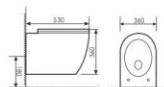

K20A010

Wall-hung Toilet
对冲挂便器 UF
Size:530x360x350mm
P-trap:180mm Rughing-in

K20A002

Wall-hung Toilet
 对中挂便器 UF
 Size:530x360x360mm
 P-trap:180mm Rughing-in

亮光黑色
Bright black

哑光黑色
Matte black

哑光浅灰
Matte light gray