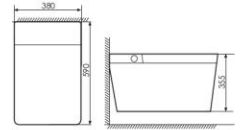

K12A003

Smart Wall-hung Toilet 智能挂便器
Size: 595x370x340mm
P-trap, Rughing-in