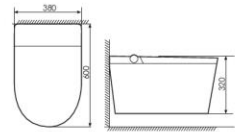

K12A002

Smart Wall-hung Toilet 智能挂便器
Size: 590x380x355mm
P-trap, Rughing-in

K12A003

Smart Wall-hung Toilet 智能挂便器
Size: 595x370x340mm
P-trap, Rughing-in

K12A004

Smart Wall-hung Toilet 智能挂便器
Size: 600x380x320mm
P-trap, Rughing-in

K12A005

Smart Wall-hung Toilet 智能挂便器
Size: 600x370x380mm
P-trap, Rughing-in

K12B001

Smart Wall-hung Toilet 智能挂便器
Size:580x380x360mm
P-trap, Rughing-in

功能配置:

- 无线遥控
- 臀部清洗
- 女性清洗
- 喷头自洁
- 坐浴清洗
- 女性清洗
- 暖风烘干
- 一键清洗
- 入座润壁
- 即热恒温
- 水温调节
- 座温调节
- 智能节电
- 风温调节
- 漏电保护
- 柔光照明
- 水压调节
- 管位调节
- 往型按摩
- 自动冲水
- 静音缓释
- 绚丽灯圈
- 便捷旋钮
- 数码显示
- 遥控冲水
- 过热保护
- 低温防冻
- 停电冲水
- 双重过滤
- 气泡清洗
- IPX4 防水
- 干烧保护
- Ai 语音
- 紫外线杀菌