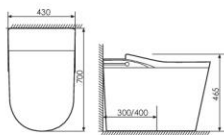

K11A006

Intelligent toilet 智能马桶
Size:700X430X465mm
S-trap:300/400mm Rughing-in

功能配置:

- 女性清洗
- 水温调节
- 语音控制
- 泡泡桶
- 暖风烘干
- 臀部清洗
- 水压调节
- 儿童座圈
- 红外理疗
- 智洁釉面
- 按摩清洗
- 自动冲水
- 紫外杀菌
- 脚感翻盖
- 一键旋钮
- 移动清洗
- 停电冲水
- 脚感翻圈
- 脚感冲水
- 脚感加热
- 喷头自洁
- 静音缓降
- 儿童模式
- 氛围灯
- APP 互联
- - 键停止
- 夜灯照明
- 即热出水
- 节能省电
- 阻燃材质
- 喷头调节
- 漏电保护
- 节能省电
- 智能遥控器
- 即热出水
- 风温调节
- 天猫精灵
- LED 显示屏
- 双重过滤
- 12V 安全电压
- 抗菌座圈

FUNCTION:

- Baby seating
- Auto open cover
- Color light
- Hip Cleaning
- Message Washing
- Auto flushing
- Foot sensor open cover
- Foot sensor open flip
- Foot sensor fushing
- Baby washing modes
- Mobile Washing
- One Key Knob
- Self-cleaning Nozzle
- Energy province electricity
- Flush During Power Failure
- Mute Slow Down
- Flame retardant material
- Smart cleaning glaze
- Leakage Protection
- A Key To Stop
- Nozzle adjustment
- Heated Water Instantly
- Seat Induction
- Night Light
- Seat Heating
- Warm Air Drying
- Wind Temperature Adjust
- Water Temperature Adjust
- Water Pressure Adjust
- 12V safety voltageAdjust

K11A007

Intelligent toilet 智能马桶
Size:700x400x465mm
S-trap:300/400mm Rughing-in

K11A008

Intelligent toilet 智能马桶
Size:700x400x465mm
S-trap:300/400mm Rughing-in

K11A009

Intelligent toilet 智能马桶
Size:700X410X450mm
S-trap:300/400mm Rughing-in

K11A010

Intelligent toilet 智能马桶
Size:683x393x500mm
S-trap:300/400mm