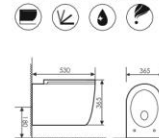

K20B006

Wall-hung Toilet
直冲挂便器 PP
Size: 510x360x375mm
P-trap: 180mm Rughing-in

K20B009

Wall-hung Toilet
直冲挂便器 UF
Size: 560x350x340mm
P-trap: 180mm Rughing-in

K20C003

Wall-hung Toilet
单孔冲附挂便器 UF
Size: 530x365x365mm
P-trap: 180mm Rughing-in