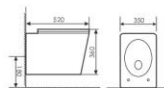

K20A005

Wall-hung Toilet
对中挂便器 UF
Size:520x350x360mm
P-trap:180mm Rughing-in

亮光黑色
Bright black