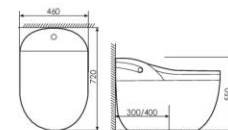

K11A010

Intelligent toilet 智能马桶
Size:683x393x500mm
S-trap:300/400mm

K11A011

Intelligent toilet 智能马桶
Size:600x370x460mm
S-trap:300/400mm Rughing-in

K11A015

Intelligent toilet 智能马桶
Size:595x380x460mm
S-trap:300/400mm Rughing-in

K11A012

Intelligent toilet 智能马桶
Size:680x420x500mm
S-trap:300/400mm

K11A016

Intelligent toilet 智能马桶
Size:680x420x500mm
S-trap:300/400mm

K11A013

Intelligent toilet 智能马桶
Size:700x400x460mm
S-trap:300/400mm

K11A017

Intelligent toilet 智能马桶
Size:620x380x435mm
S-trap:300/400mm Rughing-in

K11A014

Intelligent toilet 智能马桶
Size:600x500x550mm
S-trap:300/400mm Rughing-in

K11A018

Intelligent toilet 智能马桶
Size:720x460x550mm
S-trap:300/400mm Rughing-in

无水压限制 儿童洗涤

K11A019

Intelligent toilet 智能马桶

Size:670x400x470mm

S-trap:300/400mm P-trap:180mm

功能配置：

- LED 屏显
- 高座冲水
- 速热水温
- 速热水温
- 女性清洗
- 移动清洗
- 水压调节
- 位置调节
- 喷杆自洁
- 水源过滤
- 坐落感应
- 臀座润壁
- 座温可调
- 水温可调
- 风量可调
- 暖风烘干
- 夜灯照明
- 静音缓降
- 无线遥控
- 开机自检
- 儿童清洗
- 座圈加热
- 智能节能
- 漏电保护
- 干烧保护
- 阻燃座圈
- 低温防冻
- 停电冲水
- IPX4 防水淋
- 高 / 低压保护