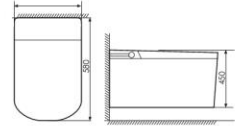

K12B003

Smart Wall-hung Toilet 智能挂便器
Size:590x380x360mm
P-trap, Rughing-in