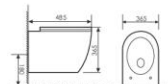

2 龙卷风冲无声冲水
Tornado Silent Flush

3 独特外观造型
Unique appearance design

K20C007

Wall-hung Toilet
单孔冲附挂便器 UF
Size:485x365x365mm
P-trap:180mm Rughing-in

K20C008

Wall-hung Toilet
单孔冲附挂便器 UF
Size:530x360x360mm
P-trap:180mm Rughing-in