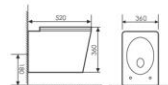

K20C009

Wall-hung Toilet
单孔冲附挂便器 UF
Size:520x360x360mm
P-trap:180mm Rughing-in