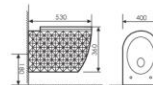

K20A007

Wall-hung Toilet
对冲挂便器 UF
Size:515x360x370mm
P-trap:180mm Rughing-in

K20A008

Wall-hung Toilet
对冲挂便器 UF
Size:530x360x360mm
P-trap:180mm Rughing-in

K20A012

Wall-hung Toilet
对冲挂便器 UF
Size:530x400x360mm
P-trap:180mm Rughing-in