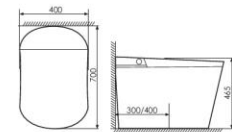

K11A006

Intelligent toilet 智能马桶
Size:700X430X465mm
S-trap:300/400mm Rughing-in

功能配置:

- 女性清洗
- 水温调节
- 语音控制
- 泡泡桶
- 暖风烘干
- 臀部清洗
- 水压调节
- 儿童座圈
- 红外理疗
- 智洁釉面
- 按摩清洗
- 自动冲水
- 紫外杀菌
- 脚感翻盖
- 一键旋钮
- 移动清洗
- 停电冲水
- 脚感翻圈
- 脚感冲水
- 脚感加热
- 喷头自洁
- 静音缓降
- 儿童模式
- 氛围灯
- APP 互联
- - 键停止
- 夜灯照明
- 即热出水
- 节能省电
- 阻燃材质
- 喷头调节
- 漏电保护
- 节能省电
- 智能遥控器
- 即热出水
- 风温调节
- 天猫精灵
- LED 显示屏
- 双重过滤
- 12V 安全电压
- 抗菌座圈

K11A007

Intelligent toilet 智能马桶
Size:700x400x465mm
S-trap:300/400mm Rughing-in

K11A008

Intelligent toilet 智能马桶
Size:700x400x465mm
S-trap:300/400mm Rughing-in

K11A009

Intelligent toilet 智能马桶
Size:700X410X450mm
S-trap:300/400mm Rughing-in