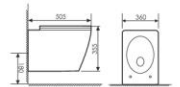

K20A025

Wall-hung Toilet
对冲挂便器 UF
Size:545x370x320mm
P-trap:180mm Rughing-in

K20A024

Wall-hung Toilet
对冲挂便器 UF
Size:530x365x370mm
P-trap:180mm Rughing-in

K20A026

Wall-hung Toilet
对冲挂便器 UF
Size:505x360x355mm
P-trap:180mm Rughing-in