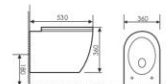

2 龙卷风冲无声冲水
Tornado Silent Flush

3 独特外观造型
Unique appearance design

K20C007

Wall-hung Toilet
单孔冲附挂便器 UF
Size:485x365x365mm
P-trap:180mm Rughing-in

K20C008

Wall-hung Toilet
单孔冲附挂便器 UF
Size:530x360x360mm
P-trap:180mm Rughing-in