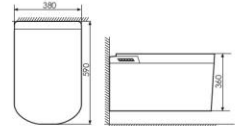

K12B004

Smart Wall-hung Toilet 智能挂便器
Size:585x390x370mm
P-trap, Rughing-in