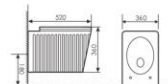

K20C009

Wall-hung Toilet
单孔冲附挂便器 UF
Size:520x360x360mm
P-trap:180mm Rughing-in

K20C010

Wall-hung Toilet
对冲挂便器 UF
Size:530x360x360mm
P-trap:180mm Rughing-in

K20C004

Wall-hung Toilet
对冲挂便器 UF
Size:520x360x360mm
P-trap:180mm Rughing-in