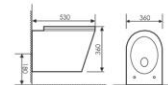

K20C010

Wall-hung Toilet
对冲挂便器 UF
Size:530x360x360mm
P-trap:180mm Rughing-in