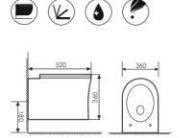

K20C006

Wall-hung Toilet
对冲挂便器 UF
Size:520x360x360mm
P-trap:180mm Rughing-in

K20A018

Wall-hung Toilet
对冲挂便器 UF
Size:490x370x340mm
P-trap:180mm Rughing-in

K20A019

Wall-hung Toilet
对冲挂便器 UF
Size:520x360x360mm
P-trap:180mm Rughing-in