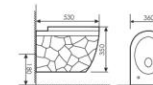

K20A010

Wall-hung Toilet
对冲挂便器 UF
Size:530x360x350mm
P-trap:180mm Rughing-in