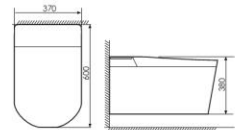

K12A002

Smart Wall-hung Toilet 智能挂便器
Size: 590x380x355mm
P-trap, Rughing-in

K12A003

Smart Wall-hung Toilet 智能挂便器
Size: 595x370x340mm
P-trap, Rughing-in

K12A004

Smart Wall-hung Toilet 智能挂便器
Size: 600x380x320mm
P-trap, Rughing-in

K12A005

Smart Wall-hung Toilet 智能挂便器
Size: 600x370x380mm
P-trap, Rughing-in

K12B001

Smart Wall-hung Toilet 智能挂便器
Size:580x380x360mm
P-trap, Rughing-in

功能配置:

- 无线遥控
- 臀部清洗
- 女性清洗
- 喷头自洁
- 坐浴清洗
- 女性清洗
- 暖风烘干
- 一键清洗
- 入座润壁
- 即热恒温
- 水温调节
- 座温调节
- 智能节电
- 风温调节
- 漏电保护
- 柔光照明
- 水压调节
- 管位调节
- 往型按摩
- 自动冲水
- 静音缓释
- 绚丽灯圈
- 便捷旋钮
- 数码显示
- 遥控冲水
- 过热保护
- 低温防冻
- 停电冲水
- 双重过滤
- 气泡清洗
- IPX4 防水
- 干烧保护
- Ai 语音
- 紫外线杀菌