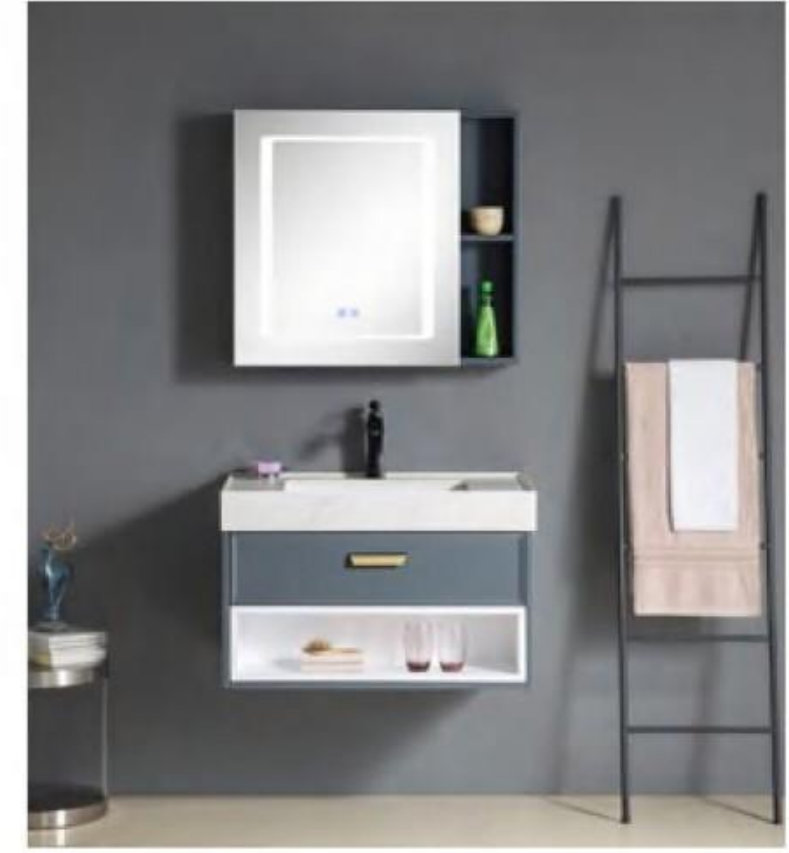

208-80

主柜: 800x560x520mm
镜柜: 750x140x750mm
台面: 岩板水云莎
材质: 实木烤漆 (高级灰 + 白)