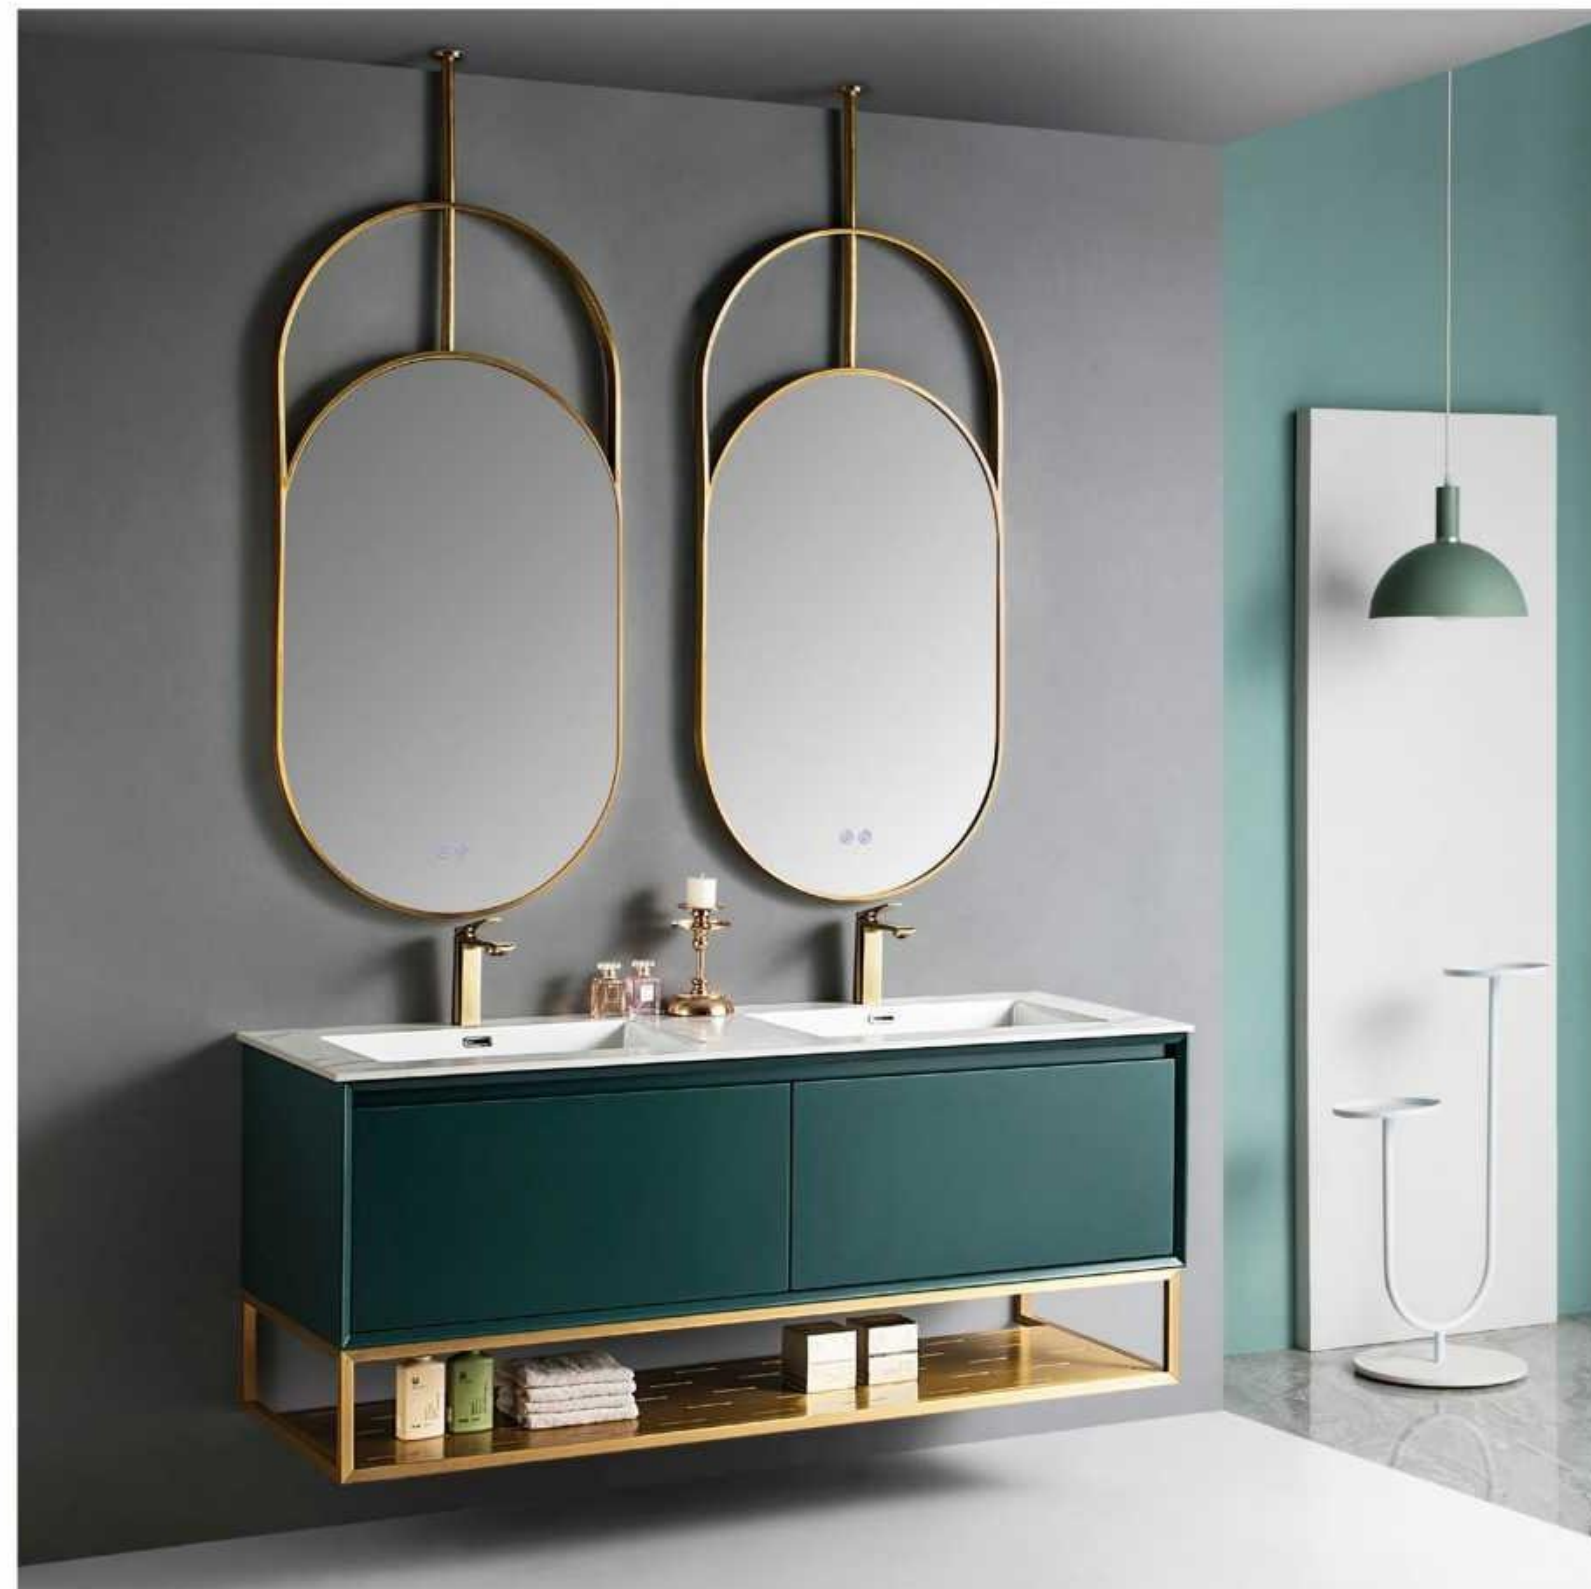

05-134

主柜: 1500x560x480mm 镜柜: 550x120x1100mm
 台面: 岩墨玉丹青配无缝盆 材质: 实木烤漆军绿色
 抽屉五金: 格瑞斯骑马抽

岩板台面 镜带灯光 触控开灯 自然静音 高清锁镜

● 06-19

主柜: 1500x560x480mm 镜柜: 550x120x1100mm
 台面: 岩墨玉丹青配无缝盆 材质: 实木烤漆军绿色
 抽屉五金: 格瑞斯骑马抽

● 07-24