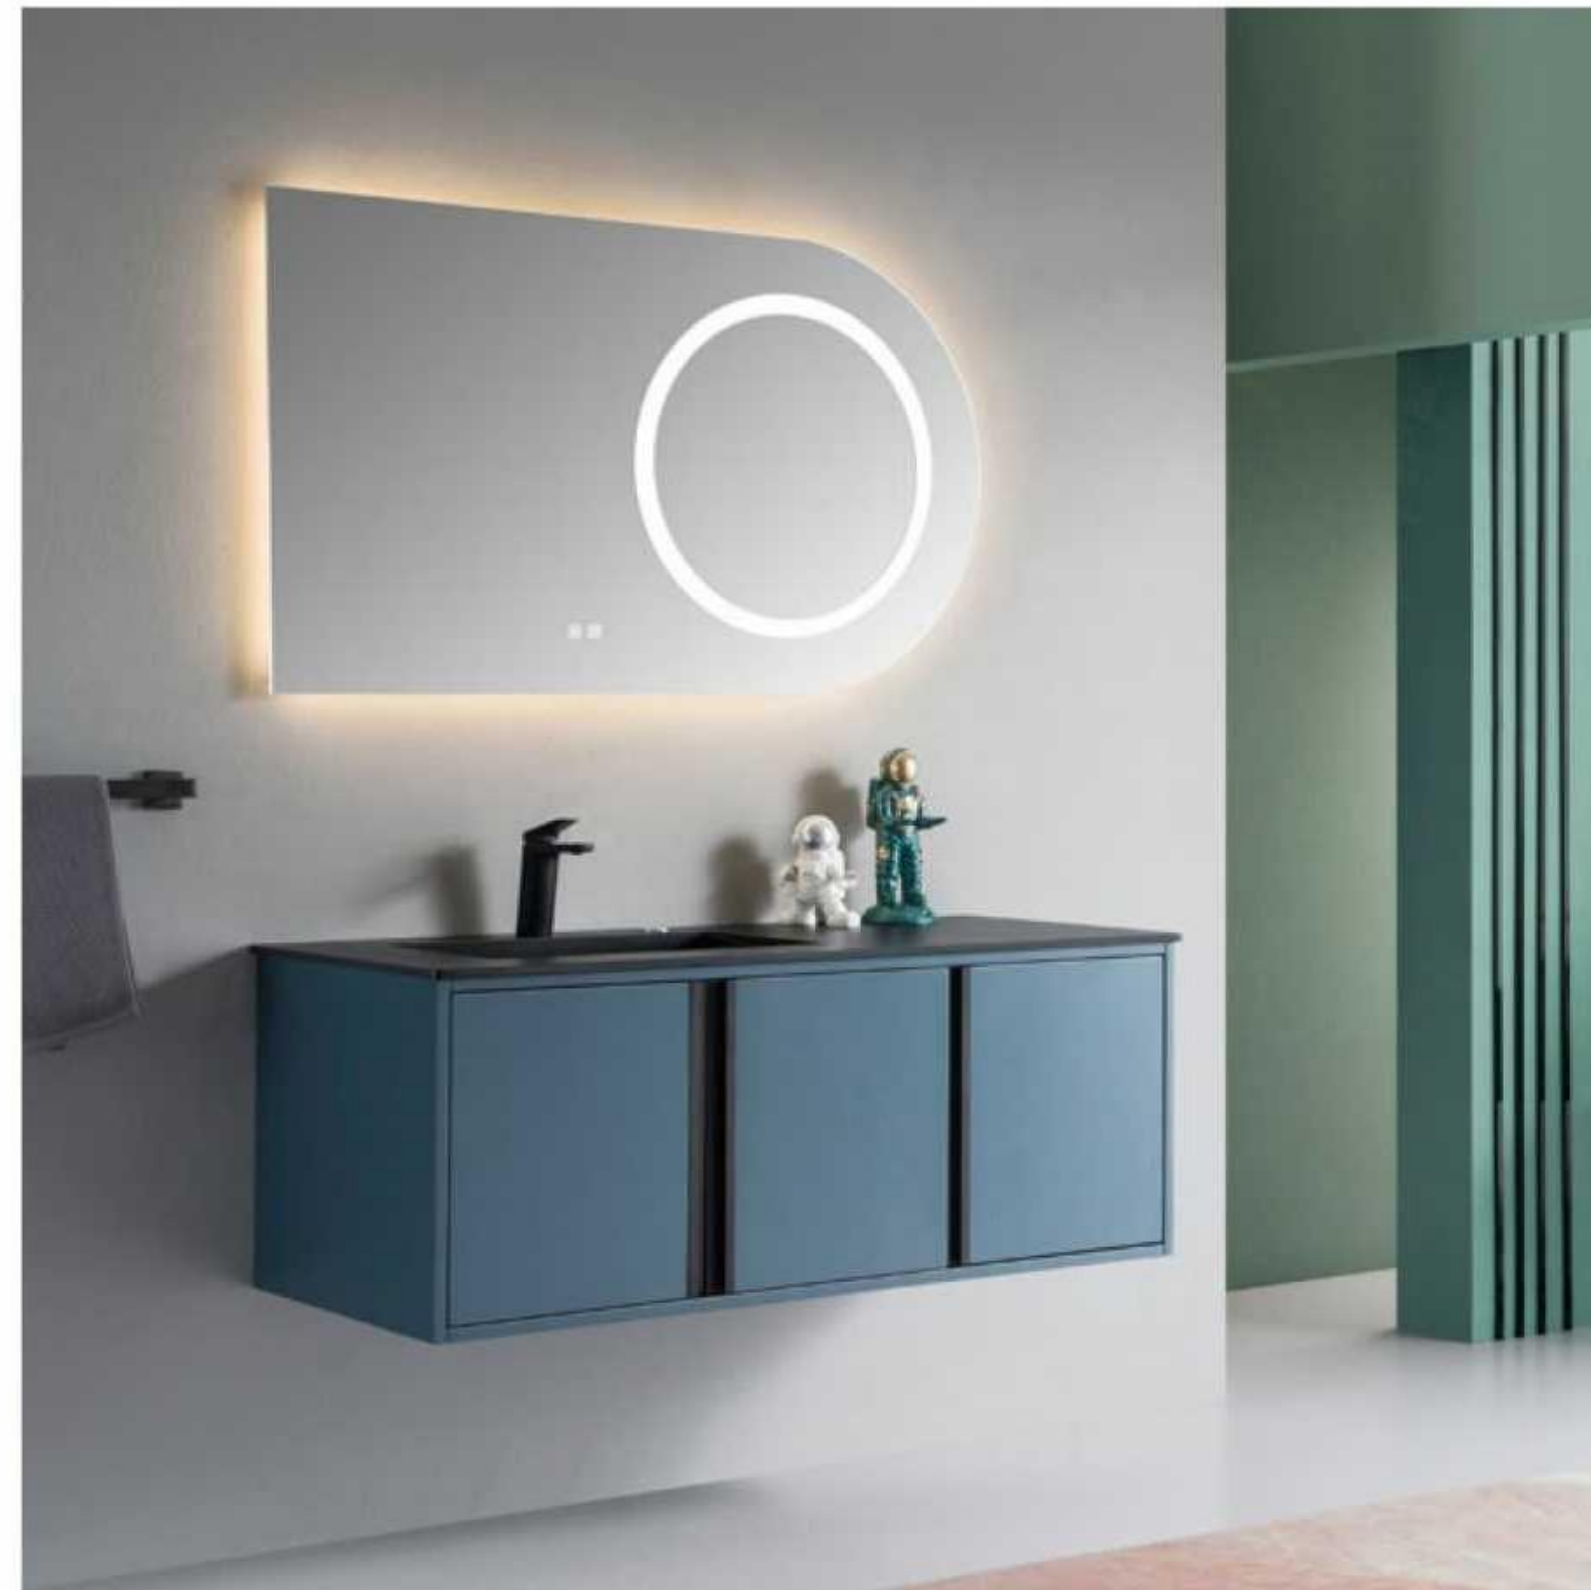

21025-150

主柜: 1500x560x380mm 镜子: 900x40x900mm
层格: 525x350x120mm
台面: 岩板潘多拉 材质: 免漆板板栗木

5002-120

主柜: 1200x560x880mm
 镜子: 1150x40x700mm
 台面: 岩板路亿斯浅灰
 材质: 实木烤漆浅豆绿

3072-120

主柜: 1200x560x515mm
 镜子: 1180x40x700mm
 台面: 岩板卡拉白(水云莎)
 材质: 实木烤漆浅豆绿