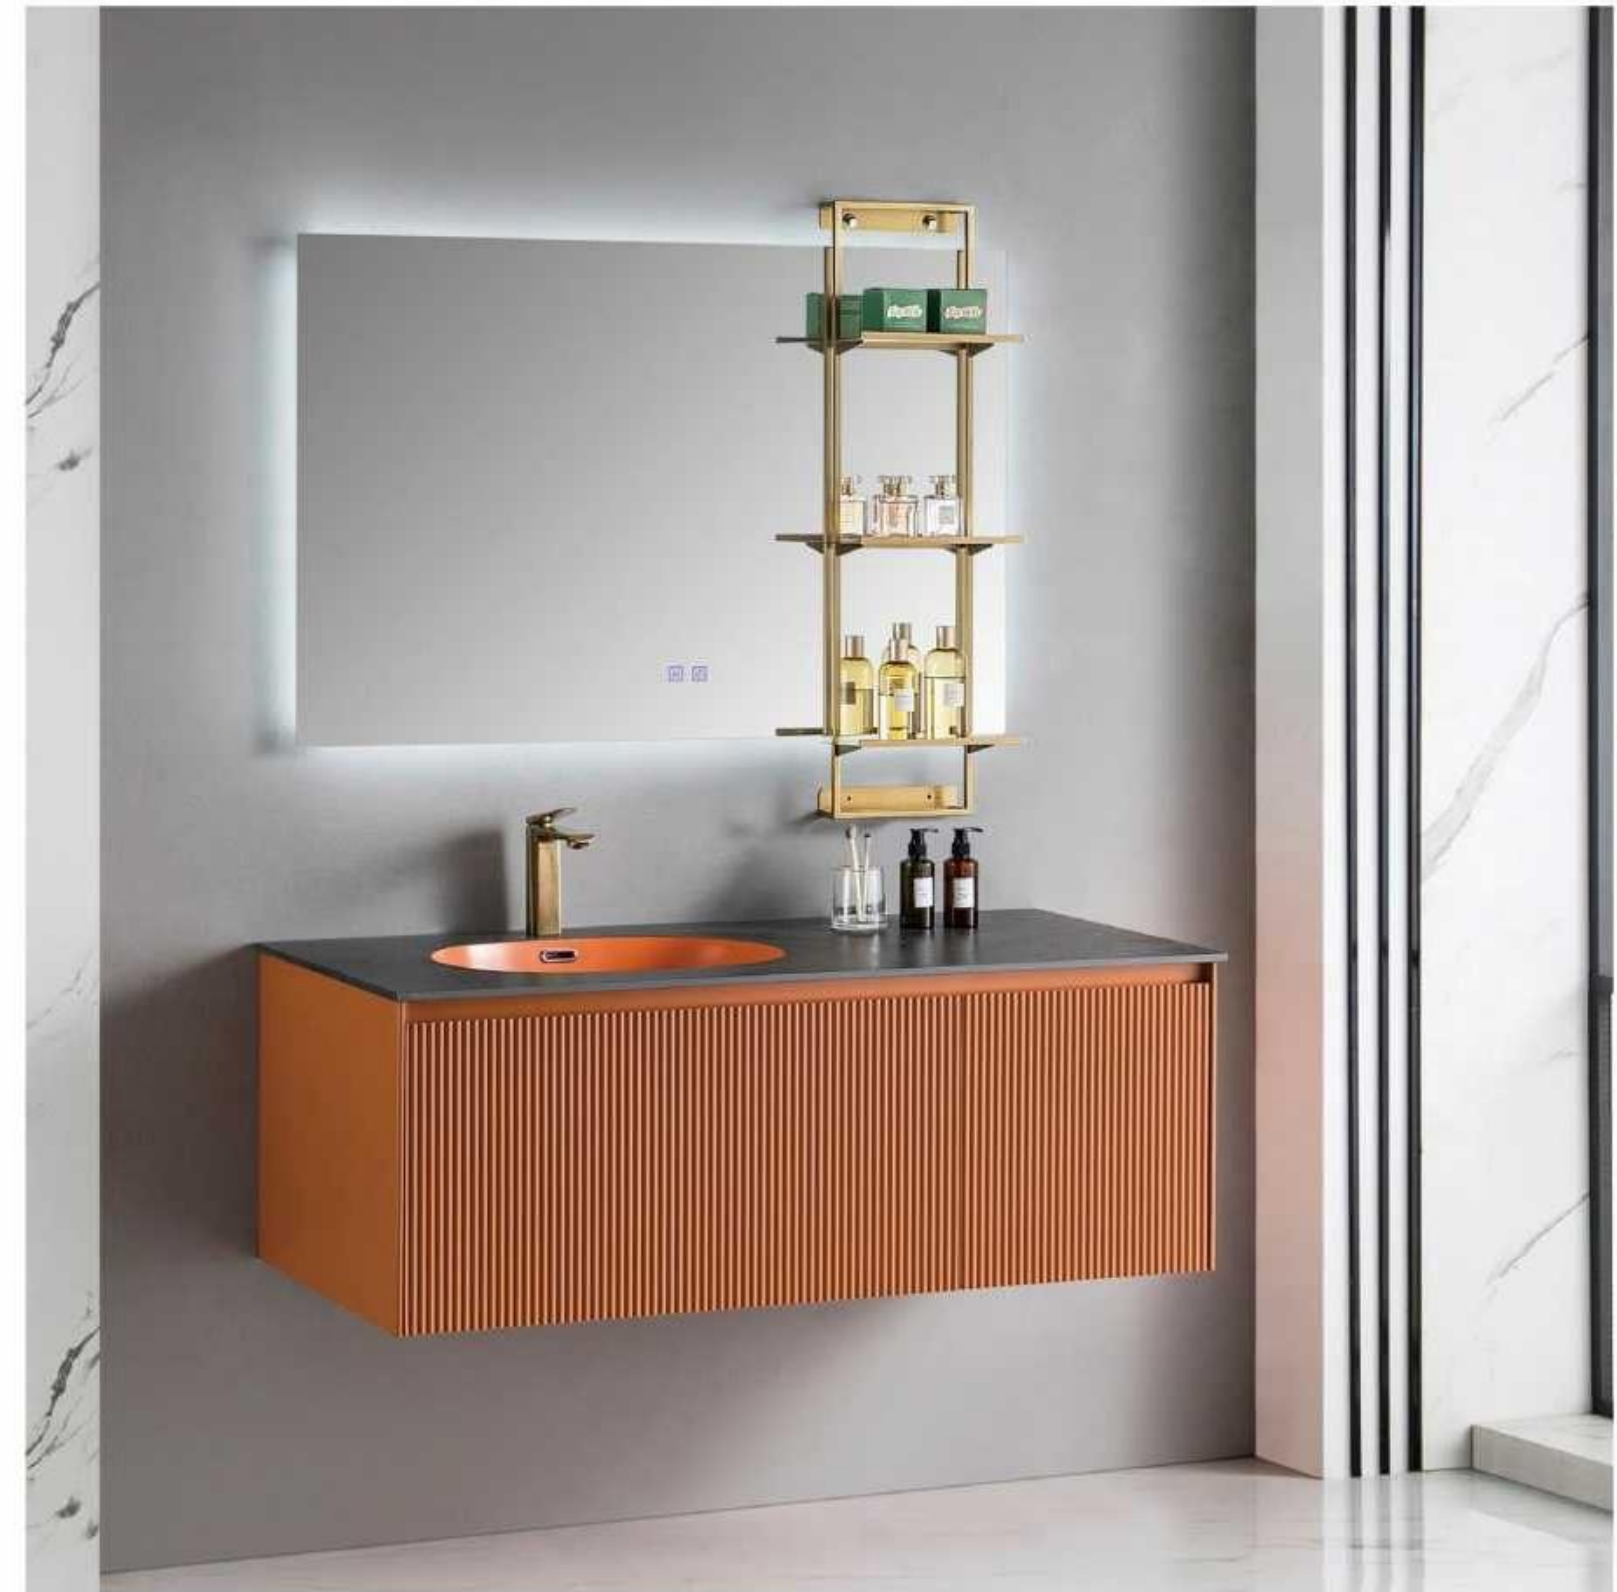

● 48-17

主柜: 1500x560x480mm
镜柜: 550x120x1100mm
台面: 岩墨玉丹青配无缝盆
材质: 实木烤漆军绿色
抽屉五金: 格瑞斯骑马抽