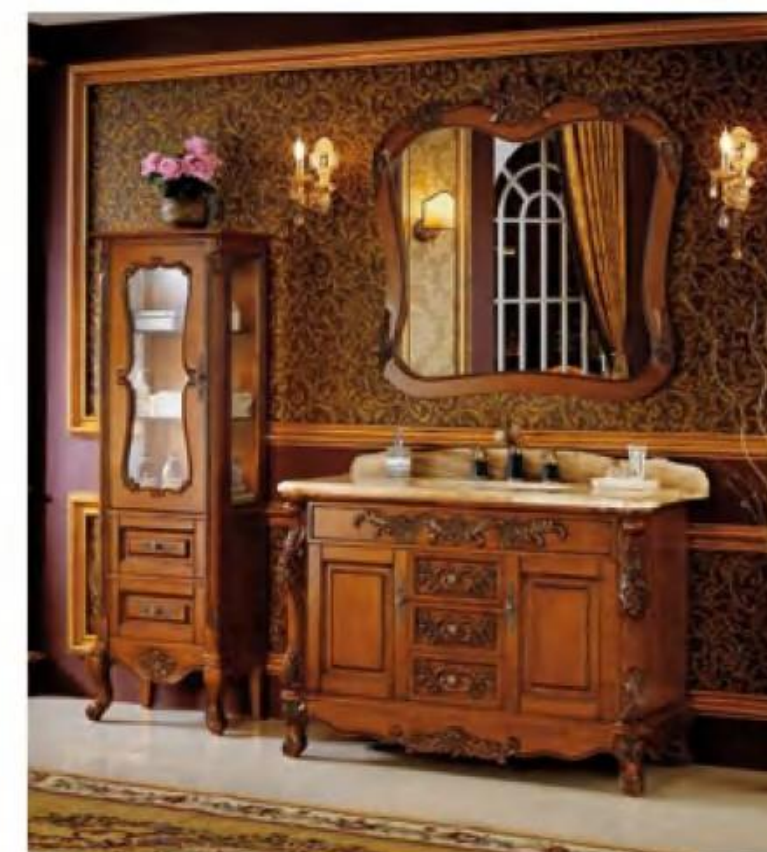

16014-120

主柜: 1200x600x930mm
镜子: 1030x20x1000mm
边柜: 520x380x1660mm
台面: 木纹玉石