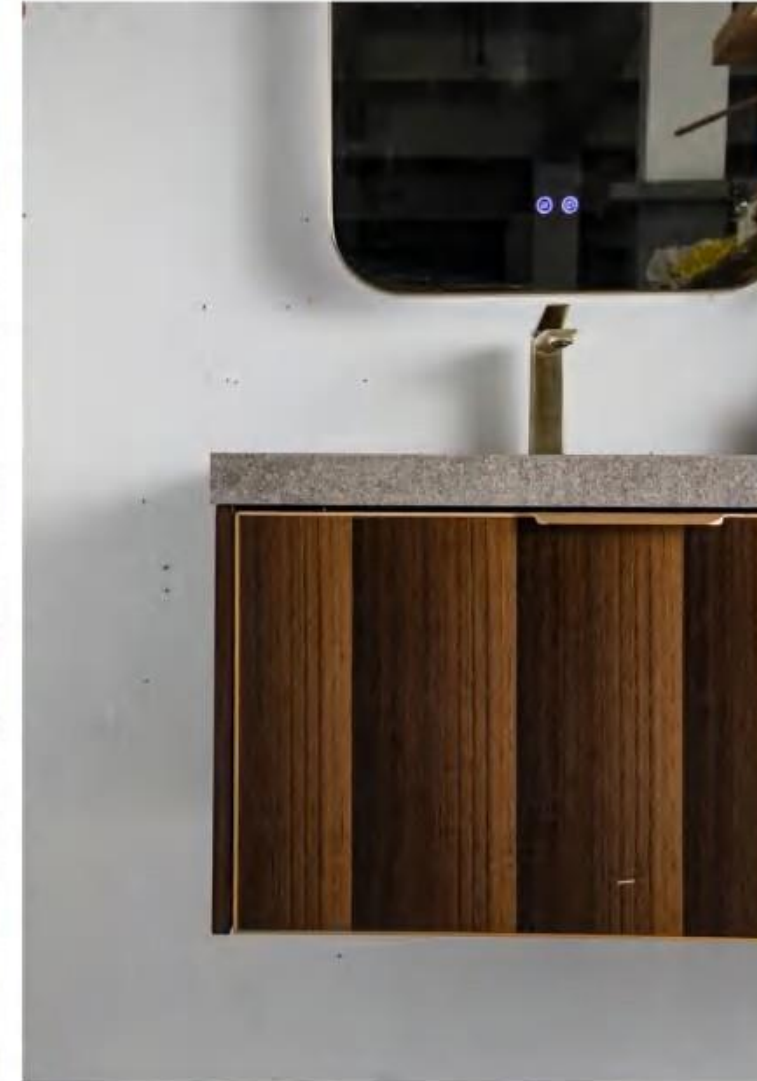

04

CLASSIC
POPULARITY
TRADITION

QUIET AND
COMFORTABLE