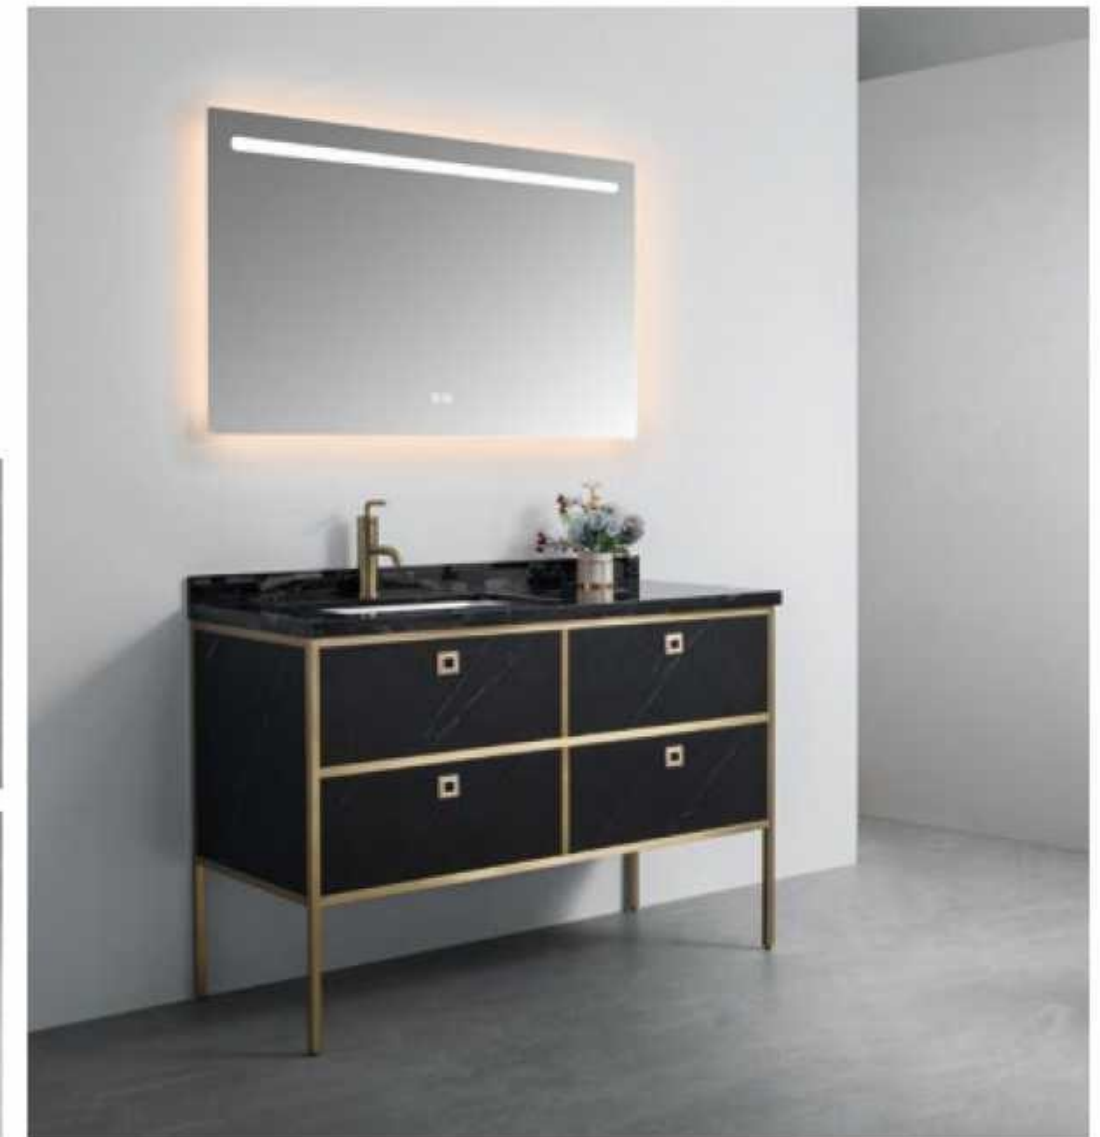

易洁瓷盆

高清银镜

5025-120

主柜: 1200x560x850mm
 镜子: 1150x40x700mm
 台面: 天然大理石银白龙
 材质: 免漆板黑白线

5023-180

主柜: 1300x550x500mm 镜子: 1250x40x700mm
副柜: 500x550x680mm 边柜: 480x150x700mm
台面: 岩板劳伦黑金 材质: 实木烤漆青蓝

5023-150

主柜: 1500x560x475mm 镜子: 1450x40x800mm
台面: 岩板卡拉金 材质: 实木烤漆山纹银