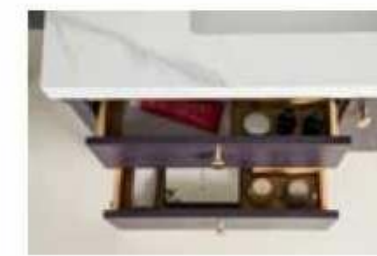

206-100

主柜: 1000x530x850mm
镜子: 530x140x900mm
边柜: 350x140x650mm
台面: 岩板水云莎
材质: 实木烤漆(紫罗红)