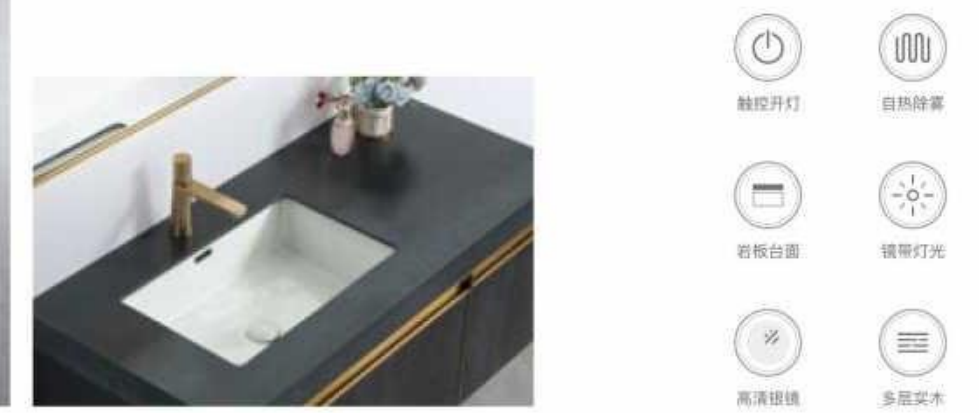

5021-120

主柜: 1200x550x485mm 镜子: 1150x40x700mm
台面: 岩板钛金兰+门板 材质: 实木烤漆开放幽黑