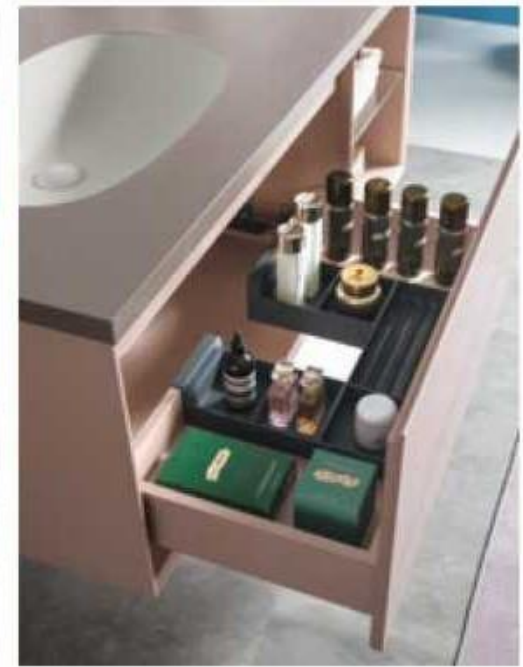

21017-120

主柜：1200x560x490mm
镜子：900x40x700mm
边柜：300x700x700mm
台面：岩板德利丰卡其金配无缝盆
材质：实木烤漆卡其粉
抽屉五金：进口海蒂诗