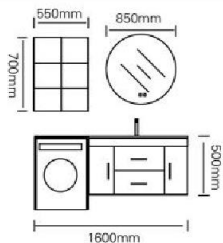

在忙碌后的闲暇，寻找一片宁静的栖息地，
畅享心绪的宁静，体验回归的至美，
只要在这里，我的思想是放松的、欢快的，
家，一个属于我的空间。

In leisure after work,
Seeking a peaceful habitat,
Enjoy the peace of mind,
Experience the return of the most beautiful,
As long as I am here,
My thoughts are relaxed and cheerful,
Home, a space that belongs to me.

型号：JG-1066

主柜 /Main cabinet: 1600 × 650 × 500mm
镜子 /Mirror: 850 × 850mm
左柜 /Side cabinet: 550 × 150 × 700mm
材质 /Material: 不锈钢
颜色 /Colour: 高级灰
台面 /Stone: 岩板 - 鱼肚白