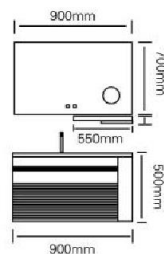

台面/Stone: 纯白

ENJOYING NATURE IN ARTS
AND TASTING ARTS IN
NATURE

在艺术中享受自然，在自然中品味艺术

型号：JG-1033

主柜/Main cabinet: 1000 × 500 × 500mm

镜子/Mirror: 800 × 800mm

层架/Shelf: 550 × 300mm

材质/Material: 不锈钢