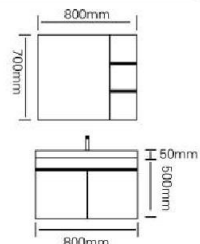

型号 : JG-1062A

主柜 /Main cabinet: 800 x 500 x 500mm
镜柜 /Mirror cabinet: 800 x 150 x 700mm
材质 /Material : 不锈钢
颜色 /Colour: 子午灰
台面 /Stone: 岩板 - 鱼肚白