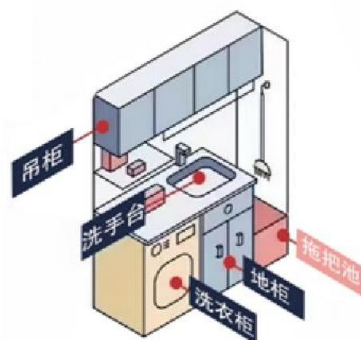

4、搭配水槽方便使用

阳台柜还可以搭配水槽，装上龙头水槽更加方便使用。偶尔还可以在阳台上清洗东西。

5、为阳台颜值加分

阳台柜设计好，也是可以为阳台颜值加分的，比如白色的阳台柜，真的是好看又实用！

匠心造物洗衣新体验

加厚不锈钢

防水防晒

搓洗合一

方案二

吊柜 + 地柜 + 烘干机 + 洗衣机 + 洗手台

如果家里不止有洗衣机还有烘干机而
1m-1.2m将两台机器叠放在一起更省
空间。

方案三

吊柜 + 地柜 + 洗衣机 + 洗手台 + 拖把池

当阳台宽度大于1.4m时考虑增加一个
拖把池日常打扫方便顺手又好用。

安装阳台柜前后对比图

Before and after installation of balcony cabinets