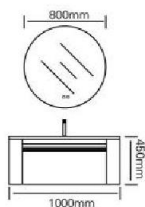

型号：JG-1018

主柜/Main cabinet: 1000×500×450mm

镜子/Mirror: 800×800mm

材质/Material: 不锈钢

颜色/Colour: 牙白色

台面/Stone: 可耐人造石盆

备注: 可定制 800、900、1000mm

型号 : JG-1019