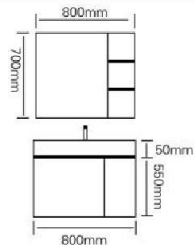

主柜 /Main cabinet: 800 × 500 × 550mm
镜柜 /Mirror cabinet: 800 × 150 × 700mm
材质 /Material: 不锈钢
颜色 /Colour: 摩卡灰
台面 /Stone: 岩板 - 鱼肚白

型号：JG-1059B