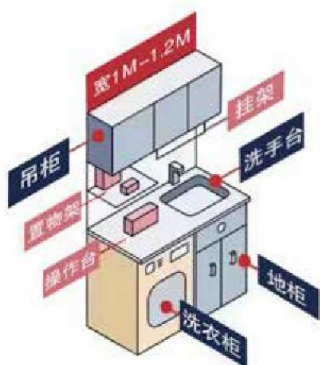

阳台整装定制

Balcony customization

方案一

吊柜 + 地柜 + 洗衣机 + 洗手台

这是常见的阳台柜布局
1m-1.2m宽的阳台都可采用搭配
悬空置物架使用更方便。