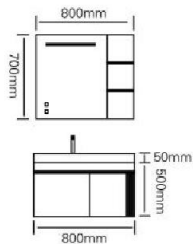

型号：JG-1054A

主柜 / Main cabinet: 800 × 500 × 500mm
镜柜 / Mirror cabinet: 800 × 150 × 700mm
材质 / Material: 不锈钢
颜色 / Colour: 子午灰
台面 / Stone: 微晶石一体盆