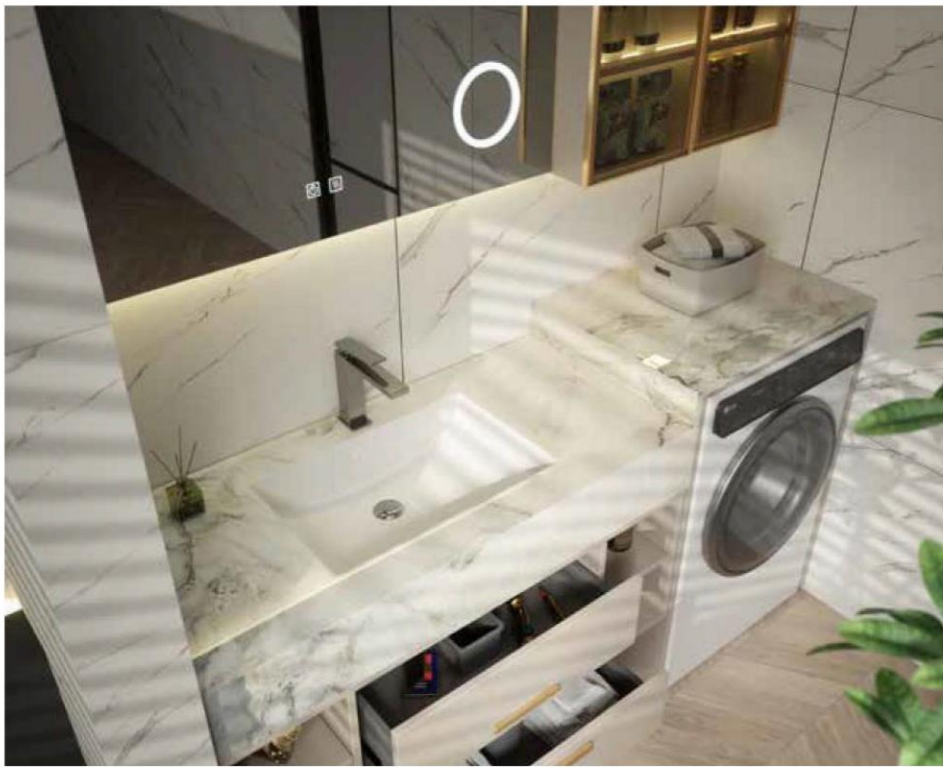

型号：JG-1063

主柜 /Main cabinet: 1200 × 650 × 420mm

镜子 /Mirror: 1200 × 800mm

镜柜 /Mirror cabinet: 650 × 150 × 800mm

右柜 /Side cabinet: 650 × 550 × 900mm

材质 /Material: 不锈钢

颜色 /Colour: 子午灰

台面 /Stone: 岩板 - 冷翡翠