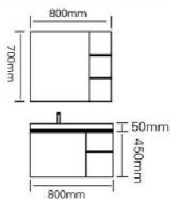

型号：JG-1052

主柜 /Main cabinet: 800 × 500 × 450mm
镜柜 /Mirror cabinet: 800 × 150 × 700mm
材质 /Material: 不锈钢
颜色 /Colour: 莫兰迪灰
台面 /Stone: 岩板 - 流幕蓝