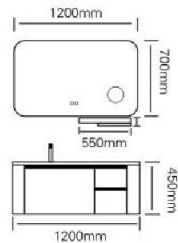

From the most elegant and classic settings to the most modern and colourful ones, the collection always maintains its aesthetic strength, enhancing the environment where placed. The round cabinet mirror combines an essential aesthetics to the functionality of a practical and comfortable object.

型号 : JG-1012

主柜/Main cabinet: 1200 × 500 × 450mm
镜子/Mirror: 1200 × 700mm
层架/Shelf: 550 × 300mm
材质/Material: 不锈钢
颜色/Colour: 子午灰
台面/Stone: 岩板 - 劳伦黑金