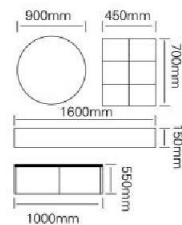

型号：JG-1005

下柜 /Main cabinet: 1000 × 550 × 250mm

台面 /Stone: 1600 × 550 × 150mm

镜子 /Mirror: 900 × 900mm

侧柜 /Side cabinet: 450 × 150 × 700mm

材质 /Material: 不锈钢

颜色 /Colour: 苹果蓝

台面 /Stone: 岩板 - 鱼肚白