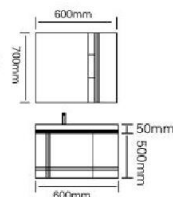

主柜/Main cabinet: 600 × 500 × 500mm

镜柜/Mirror cabinet: 600 × 150 × 700mm

材质/Material : 不锈钢

颜色/Colour: 子午灰

台面/Stone: 岩板 - 冷翡翠