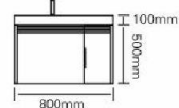

型号：JG-1046

主柜 /Main cabinet: 800 × 500 × 500mm

镜柜 /Mirror cabinet: 800 × 150 × 700mm

材质 /Material: 不锈钢

颜色 /Colour: 皓月灰

台面 /Stone: 微晶石一体盆

备注：可定制 800、900、1000mm