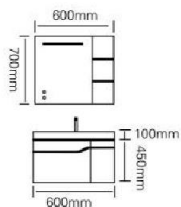

型号：JG-1045C

主柜 /Main cabinet: 600 × 500 × 450mm

镜柜 /Mirror cabinet: 600 × 150 × 700mm

材质 /Material: 不锈钢

颜色 /Colour: 钻闪高级灰

台面 /Stone: 微晶石一体盆