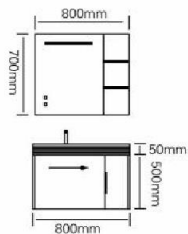

型号：JG-1044

主柜 / Main cabinet: 800 × 500 × 500mm
镜柜 / Mirror cabinet: 800 × 150 × 700mm
材质 / Material: 不锈钢
颜色 / Colour: 钻闪白
台面 / Stone: 微晶石一体盆
备注: 可定制 800、900、1000mm