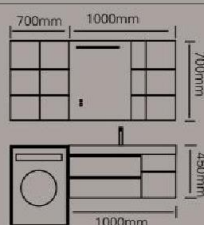

THIS IS SHOWER ROOM

CUSTOM
CUSTOMIZATION

艺术与功能的和谐统一，表现出浴室空间的流动性及延伸感。一流的工艺与最好的材质的结合，更适合装饰高雅、有品味的卫生间的配套使用。

The harmony of art and function is unified, the fluidity that shows bathroom space and outspread feeling. The union of first-rate craft and best material qualitative, suit to decorate decorous, have savour toilet form a complete set to use more.

型号：JG-1065

主柜/Main cabinet: 1000 × 650 × 450mm
洗衣柜/Laundry room: 700 × 550 × 900mm
镜柜/Mirror cabinet: 1000 × 150 × 700mm
侧柜/Side cabinet: 700 × 150 × 700mm
材质/Material: 不锈钢
颜色/Colour: 高级灰
台面/Stone: 岩板 - 冷翡翠