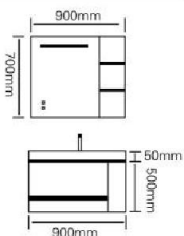

型号 : JG-1042

主柜/Main cabinet: 900 × 500 × 500mm

镜柜/Mirror cabinet: 900 × 150 × 700mm

材质/Material : 不锈钢

颜色/Colour: 钻闪薄荷蓝

台面/Stone: 岩板 - 鱼肚白