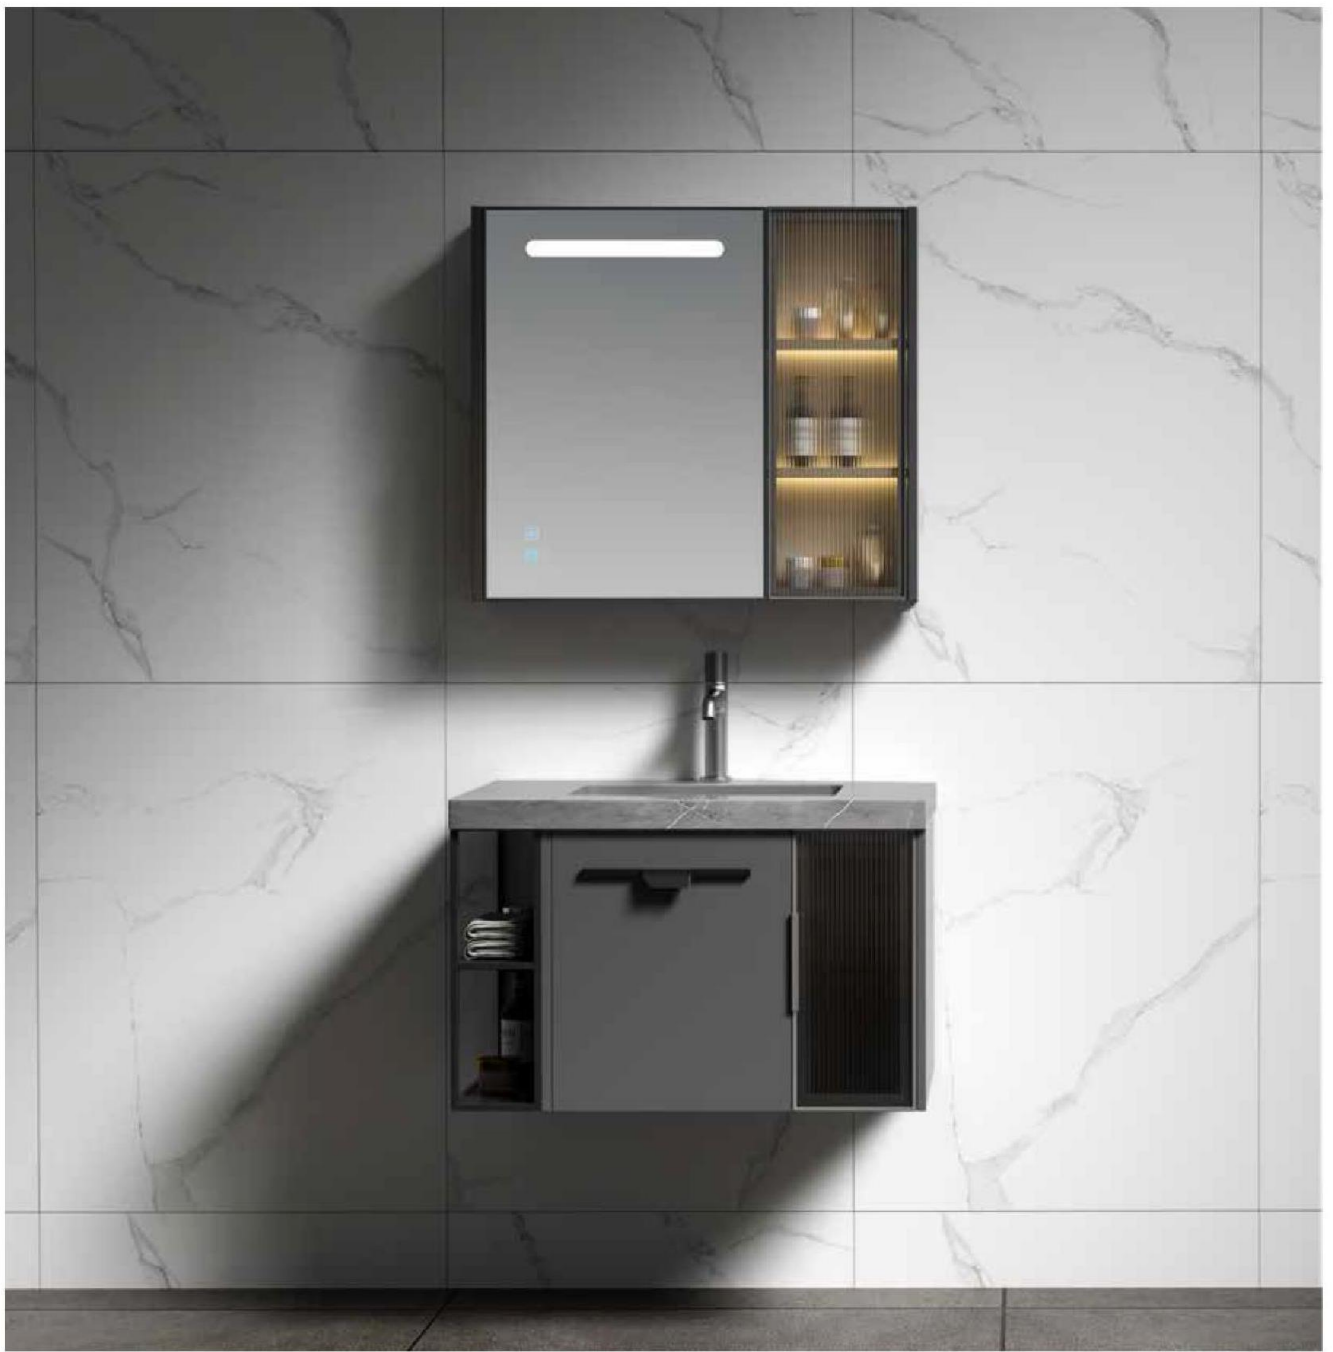

型号 : JG-1050

主柜 /Main cabinet: 800 × 500 × 500mm

镜柜 /Mirror cabinet: 800 × 150 × 700mm

材质 /Material : 不锈钢

颜色 /Colour: 高级灰

台面 /Stone: 优质陶瓷盆

型号：JG-1051

主柜 /Main cabinet: 800 × 500 × 500mm
 镜柜 /Mirror cabinet: 800 × 150 × 700mm
 材质 /Material: 不锈钢
 颜色 /Colour: 高级灰
 台面 /Stone: 岩板 - 阿玛尼灰
 备注: 架子可左右安置