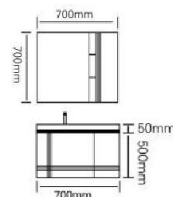

主柜/Main cabinet: 700 × 500 × 500mm
镜柜/Mirror cabinet: 700 × 150 × 700mm
材质/Material: 不锈钢
颜色/Colour: 高级灰
台面/Stone: 岩板 - 鱼肚白

型号：JG-1057C