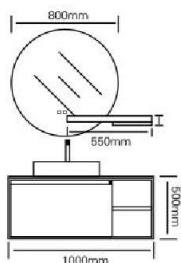

空间的节奏源于设计灵感：素净的线条中流淌着永恒的美，平凡的法夫中孕育着崇高的理念。

型号：JG-1020

主柜 /Main cabinet: 1000 × 500 × 500mm

镜子 /Mirror: 800 × 800mm

层架 /Shelf: 550 × 300mm

材质 /Material: 不锈钢

颜色 /Colour: 深蓝 + 爵士白

台面 /Stone: 岩板 - 鱼肚白