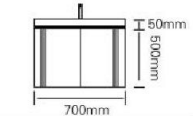

主柜 /Main cabinet: 800 × 500 × 500mm
镜柜 /Mirror cabinet: 800 × 150 × 700mm
材质 /Material: 不锈钢
颜色 /Colour: 子午灰
台面 /Stone: 岩板 - 意大利浅灰

主柜 /Main cabinet: 700 × 500 × 500mm
镜柜 /Mirror cabinet: 700 × 150 × 700mm
材质 /Material: 不锈钢
颜色 /Colour: 子午灰
台面 /Stone: 岩板 - 意大利浅灰

主柜 /Main cabinet: 600 × 500 × 500mm
镜柜 /Mirror cabinet: 600 × 150 × 700mm
材质 /Material: 不锈钢
颜色 /Colour: 子午灰
台面 /Stone: 岩板 - 意大利浅灰

美, 不仅在于外表, 更在于内在的设计; 无需解释, 知者无需多言。

Beauty, not only lies in the appearance, but also in the internal design; No explanation, no words from the wise.