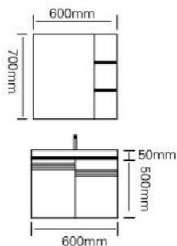

主柜 /Main cabinet: 600 × 500 × 500mm
镜柜 /Mirror cabinet: 600 × 150 × 700mm
材质 /Material : 不锈钢
颜色 /Colour: 莫兰迪灰
台面 /Stone: 岩板 - 流幕蓝