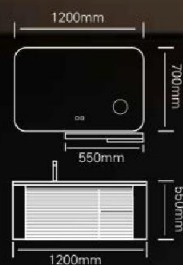

型号 : JG-1011

主柜 /Main cabinet: 1200 × 550 × 550mm

镜子 /Mirror: 1200 × 700mm

层架 /Shelf: 550 × 300mm

材质 /Material : 不锈钢

颜色 /Colour: 石墨绿

台面 /Stone: 岩板 - 流幕蓝