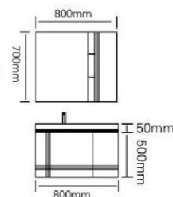

将梦境与自然融合

型号 : JG-1056A

主柜/Main cabinet: 800 × 500 × 500mm

镜柜/Mirror cabinet: 800 × 150 × 700mm

材质/Material : 不锈钢

颜色/Colour: 子午灰

台面/Stone: 岩板 - 冷翡翠

型号 : JG-1056B