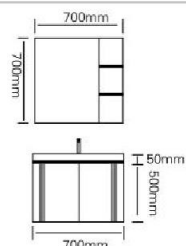

主柜 /Main cabinet: 700 × 500 × 500mm
镜柜 /Mirror cabinet: 700 × 150 × 700mm
材质 /Material: 不锈钢
颜色 /Colour: 摩卡灰
台面 /Stone: 岩板 - 冷翡翠