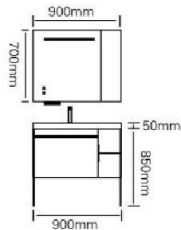

外形简洁稳重而典雅，材质及颜色的巧妙相配更显高雅、时尚。个性化设计风格带来全新视觉享受，更符合现代人们的选择。

型号：JG-1041

主柜 /Main cabinet: 900 × 500 × 850mm

镜柜 /Mirror cabinet: 900 × 150 × 700mm

材质 /Material: 不锈钢

颜色 /Colour: 宝蓝色

台面 /Stone: 岩板 - 阿玛尼灰

型号 : JG-1042