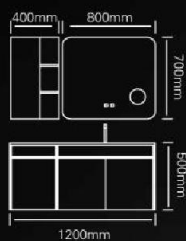

型号 : JG-1022

主柜 /Main cabinet: 1200 × 500 × 500mm

镜子 /Mirror: 800 × 700mm

侧柜 /Side cabinet: 400 × 150 × 700mm

材质 /Material: 不锈钢

颜色 /Colour: 牛油果绿

台面 /Stone: 岩板 - 冷翡翠