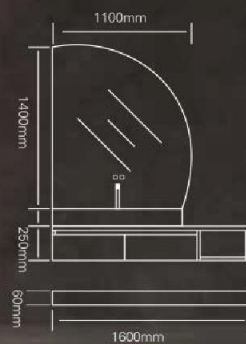

型号 : JG-1003

主柜 /Main cabinet: 1600 × 550 × 250mm

下台面 /Stone: 1600 × 550 × 60mm

镜子 /Mirror: 1100 × 1400mm

材质 /Material: 不锈钢

颜色 /Colour: 高级灰 + 子午灰

台面 /Stone: 岩板 - 冷翡翠