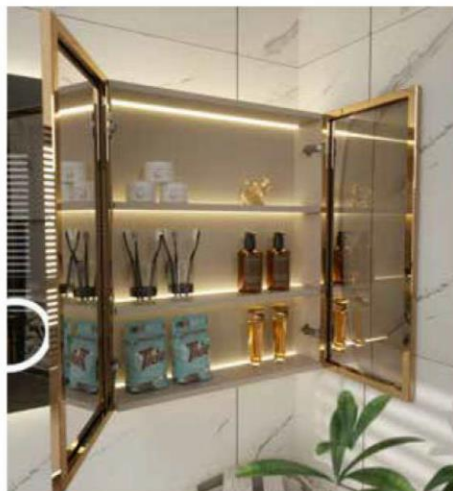

关于阳台洗衣柜

About balcony laundry cabinet

1、洗衣机嵌入进去显得更整齐

在阳台上定制一个阳台柜，可以把洗衣机嵌入洗衣柜里面，显得更加整齐，只要提前确定好洗衣机的尺寸，就可以量尺定制了。

2、增加很多收纳空间

阳台柜可以把阳台上这 1 平方的空间利用最大化，底部放洗衣机，上方做吊柜，可以增加很多收纳空间，一些衣架、洗衣液、清洁工具都可以放进去柜子里面。

3. 可量尺定制

一般阳台上会有一些管道，定制阳台柜还可以起到隐藏管道的作用，最大的好处就是可以量尺定制，把想要挡的管道和梁都隐藏起来。