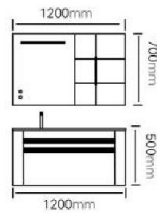

型号 : JG-1017

主柜 /Main cabinet: 1200 × 550 × 500mm
镜柜 /Mirror cabinet: 1200 × 150 × 700mm
材质 /Material : 不锈钢
颜色 /Colour: 莫兰迪灰
台面 /Stone: 岩板 - 冷翡翠