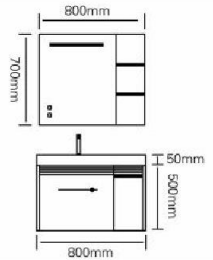

台面 /Stone: 微晶石一体盆

备注：可定制 800、900、1000mm

型号 : JG-1047

主柜 /Main cabinet: 800 × 500 × 550mm
镜柜 /Mirror cabinet: 800 × 150 × 700mm
材质 /Material : 不锈钢
颜色 /Colour: 高级灰
台面 /Stone: 优质陶瓷盆

型号 : JG-1048

主柜 /Main cabinet: 800 x 500 x 500mm
镜柜 /Mirror cabinet: 800 x 150 x 700mm
材质 /Material : 不锈钢
颜色 /Colour: 子午灰
台面 /Stone: 岩板 - 鱼肚白