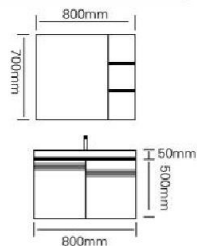

型号：JG-1057C

主柜/Main cabinet: 600 × 500 × 500mm
镜柜/Mirror cabinet: 600 × 150 × 700mm
材质/Material: 不锈钢
颜色/Colour: 高级灰
台面/Stone: 岩板 - 鱼肚白

型号 : JG-1058A

主柜 /Main cabinet: 800 × 500 × 500mm
 镜柜 /Mirror cabinet: 800 × 150 × 700mm
 材质 /Material : 不锈钢
 颜色 /Colour: 莫兰迪灰
 台面 /Stone: 岩板 - 流幕蓝