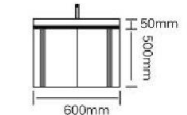

主柜 /Main cabinet: 600 × 500 × 500mm
镜柜 /Mirror cabinet: 600 × 150 × 700mm
材质 /Material: 不锈钢
颜色 /Colour: 子午灰
台面 /Stone: 岩板 - 意大利浅灰