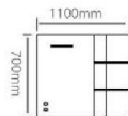

型号 : JG-1010

主柜 /Main cabinet: 1300 × 550mm(加长岩板 600mm)

镜柜 /Mirror cabinet: 1100 × 150 × 700mm

材质 /Material : 不锈钢

颜色 /Colour: 高级灰

台面 /Stone: 岩板 - 阿玛尼灰