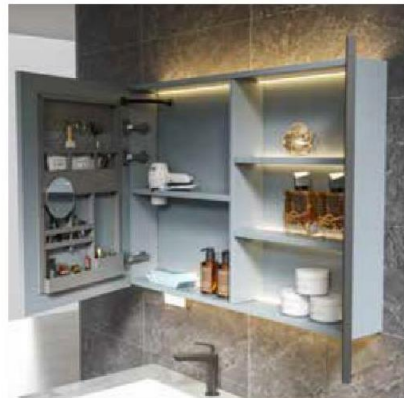

型号 : JG-1017

主柜 /Main cabinet: 1200 × 550 × 500mm
镜柜 /Mirror cabinet: 1200 × 150 × 700mm
材质 /Material : 不锈钢
颜色 /Colour: 莫兰迪灰
台面 /Stone: 岩板 - 冷翡翠