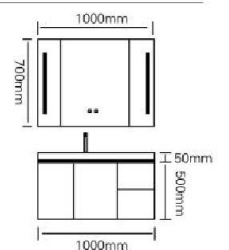

凭借灵活多用的储物空间，即使在有限的浴室空间内，功能和美感兼备的解决方案。分类收纳设计，细心呵护珍贵物品。

型号：JG-1035

主柜 /Main cabinet: 1000 × 500 × 500mm

镜柜 /Mirror cabinet: 1000 × 150 × 700mm

材质 /Material: 不锈钢

颜色 /Colour: 钻闪白

台面 /Stone: 岩板 - 意大利浅灰

FEEL THE ART OF SOLID WOOD