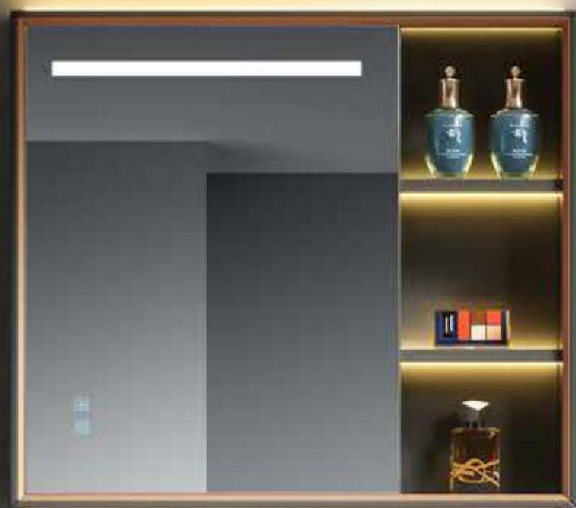

凭借灵活多用的储物空间，即使在有限的浴室空间内，功能和美感兼备的解决方案。分类收纳设计，细心呵护珍贵物品。

型号：JG-1049

主柜/Main cabinet: 800 × 500 × 500mm

镜柜/Mirror cabinet: 800 × 150 × 700mm

材质/Material: 不锈钢

颜色/Colour: 浪漫金

台面/Stone: 优质陶瓷盆

备注: 可定制 800、900、1000mm