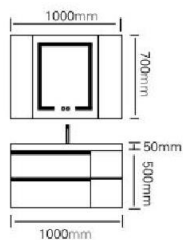

型号: JG-1043

主柜 /Main cabinet: 1000 × 500 × 500mm

镜柜 /Mirror cabinet: 1000 × 150 × 700mm

材质 /Material: 不锈钢

颜色 /Colour: 浅白灰

台面 /Stone: 岩板 - 意大利浅灰

备注: 可定制 800、900、1000mm

EXPLORE THE TRUE WAY