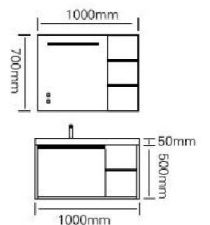

型号 : JG-1026

主柜 /Main cabinet: 1000 × 550 × 500mm
镜柜 /Mirror cabinet: 1000 × 150 × 700mm
材质 /Material : 不锈钢
颜色 /Colour: 石墨绿
台面 /Stone: 岩板 - 流幕蓝