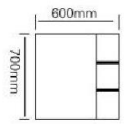

主柜 /Main cabinet: 600 × 500 × 500mm
镜柜 /Mirror cabinet: 600 × 150 × 700mm
材质 /Material: 不锈钢
颜色 /Colour: 子午灰
台面 /Stone: 岩板 - 意大利浅灰