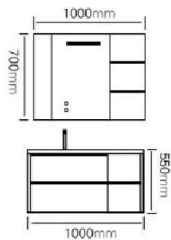

型号 : JG-1019

主柜 /Main cabinet: 1000 × 500 × 550mm

镜柜 /Mirror cabinet: 1000 × 150 × 700mm

材质 /Material : 不锈钢

颜色 /Colour : 子午灰

台面 /Stone : 可丽耐人造石盆

备注 : 可定制 800、900、1000mm