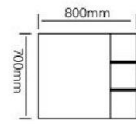

型号：JG-1060C

主柜 /Main cabinet: 600 × 500 × 500mm
镜柜 /Mirror cabinet: 600 × 150 × 700mm
材质 /Material: 不锈钢
颜色 /Colour: 摩卡灰
台面 /Stone: 岩板 - 冷翡翠

型号 : JG-1061A

主柜 /Main cabinet: 800 × 500 × 500mm
 镜柜 /Mirror cabinet: 800 × 150 × 700mm
 材质 /Material: 不锈钢
 颜色 /Colour: 子午灰
 台面 /Stone: 岩板 - 意大利浅灰