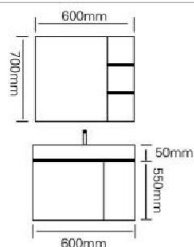

主柜 /Main cabinet: 600 × 500 × 550mm
镜柜 /Mirror cabinet: 600 × 150 × 700mm
材质 /Material: 不锈钢
颜色 /Colour: 摩卡灰
台面 /Stone: 岩板 - 鱼肚白