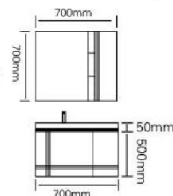

主柜/Main cabinet: 700 × 500 × 500mm

镜柜/Mirror cabinet: 700 × 150 × 700mm

材质/Material : 不锈钢

颜色/Colour: 子午灰

台面/Stone: 岩板 - 冷翡翠