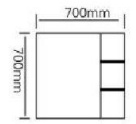

主柜 /Main cabinet: 800 × 500 × 500mm
镜柜 /Mirror cabinet: 800 × 150 × 700mm
材质 /Material: 不锈钢
颜色 /Colour: 子午灰
台面 /Stone: 岩板 - 意大利浅灰

主柜 /Main cabinet: 700 × 500 × 500mm
镜柜 /Mirror cabinet: 700 × 150 × 700mm
材质 /Material: 不锈钢
颜色 /Colour: 子午灰
台面 /Stone: 岩板 - 意大利浅灰

主柜 /Main cabinet: 600 × 500 × 500mm
镜柜 /Mirror cabinet: 600 × 150 × 700mm
材质 /Material: 不锈钢
颜色 /Colour: 子午灰
台面 /Stone: 岩板 - 意大利浅灰

美, 不仅在于外表, 更在于内在的设计; 无需解释, 知者无需多言。

Beauty, not only lies in the appearance, but also in the internal design; No explanation, no words from the wise.