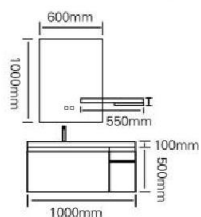

艺术与功能的和谐统一，表现出浴室空间的流动性及延伸感。一流的工艺与最好的材质的结合，更适合装饰高雅、有品味的卫生间的配套使用。

型号：JG-1025

主柜 /Main cabinet: 1000 × 500 × 500mm

镜子 /Mirror: 600 × 1000mm

层架 /Shelf: 550 × 300mm

材质 /Material: 不锈钢

颜色 /Colour: 浪漫金

台面 /Stone: 石英石一体盆