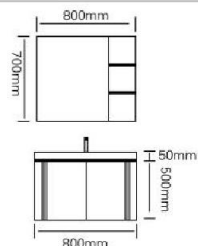

主柜 /Main cabinet: 800 × 500 × 500mm
镜柜 /Mirror cabinet: 800 × 150 × 700mm
材质 /Material: 不锈钢
颜色 /Colour: 摩卡灰
台面 /Stone: 岩板 - 冷翡翠