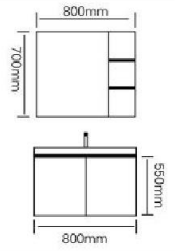

台面 /Stone: 微晶石一体盆

备注：可定制 800、900、1000mm

型号 : JG-1047

主柜 /Main cabinet: 800 × 500 × 550mm
镜柜 /Mirror cabinet: 800 × 150 × 700mm
材质 /Material : 不锈钢
颜色 /Colour: 高级灰
台面 /Stone: 优质陶瓷盆

型号 : JG-1048

主柜 /Main cabinet: 800 x 500 x 500mm
镜柜 /Mirror cabinet: 800 x 150 x 700mm
材质 /Material : 不锈钢
颜色 /Colour: 子午灰
台面 /Stone: 岩板 - 鱼肚白