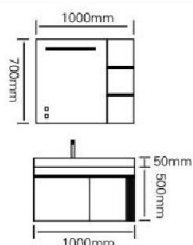

型号：JG-1054C

主柜 / Main cabinet: 1000 × 500 × 500mm
镜柜 / Mirror cabinet: 1000 × 150 × 700mm
材质 / Material: 不锈钢
颜色 / Colour: 子午灰
台面 / Stone: 微晶石一体盆