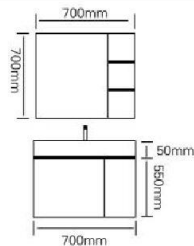

主柜 /Main cabinet: 700 × 500 × 550mm
镜柜 /Mirror cabinet: 700 × 150 × 700mm
材质 /Material: 不锈钢
颜色 /Colour: 摩卡灰
台面 /Stone: 岩板 - 鱼肚白

型号：JG-1059C