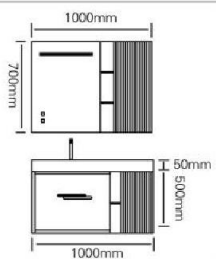

型号 : JG-1028

主柜 /Main cabinet: 1000 × 500 × 500mm

镜柜 /Mirror cabinet: 1000 × 150 × 700mm

材质 /Material : 不锈钢

颜色 /Colour: 浅白灰 + 高级灰

台面 /Stone: 岩板 - 冷翡翠