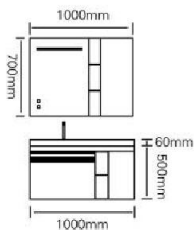

“ Life is the source of creativity
creativity from culture, creativity from their own
生活是创意的来源,创意源于文化,创意源于自己。 ”

型号: JG-1027

主柜 /Main cabinet: 1000 × 500 × 500mm
镜柜 /Mirror cabinet: 1000 × 150 × 700mm
材质 /Material: 不锈钢
颜色 /Colour: 烟草灰
台面 /Stone: 岩板 - 流幕蓝