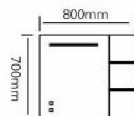

型号：JG-1046

主柜 /Main cabinet: 800 × 500 × 500mm

镜柜 /Mirror cabinet: 800 × 150 × 700mm

材质 /Material: 不锈钢

颜色 /Colour: 皓月灰

台面 /Stone: 微晶石一体盆

备注：可定制 800、900、1000mm