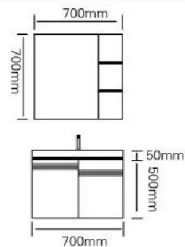

主柜 /Main cabinet: 700 × 500 × 500mm
镜柜 /Mirror cabinet: 700 × 150 × 700mm
材质 /Material : 不锈钢
颜色 /Colour: 莫兰迪灰
台面 /Stone: 岩板 - 流幕蓝

型号 : JG-1058C