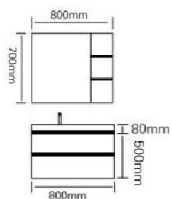

凭借灵活多用的储物空间，即使在有限的浴室空间内，功能和美感兼备的解决方案。分类收纳设计，细心呵护珍贵物品。

型号：JG-1049

主柜/Main cabinet: 800 × 500 × 500mm

镜柜/Mirror cabinet: 800 × 150 × 700mm

材质/Material: 不锈钢

颜色/Colour: 浪漫金

台面/Stone: 优质陶瓷盆

备注: 可定制 800、900、1000mm