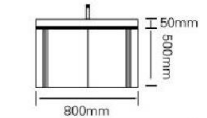

型号：JG-1060C

主柜 /Main cabinet: 600 × 500 × 500mm
镜柜 /Mirror cabinet: 600 × 150 × 700mm
材质 /Material: 不锈钢
颜色 /Colour: 摩卡灰
台面 /Stone: 岩板 - 冷翡翠

型号 : JG-1061A

主柜 /Main cabinet: 800 × 500 × 500mm
 镜柜 /Mirror cabinet: 800 × 150 × 700mm
 材质 /Material: 不锈钢
 颜色 /Colour: 子午灰
 台面 /Stone: 岩板 - 意大利浅灰