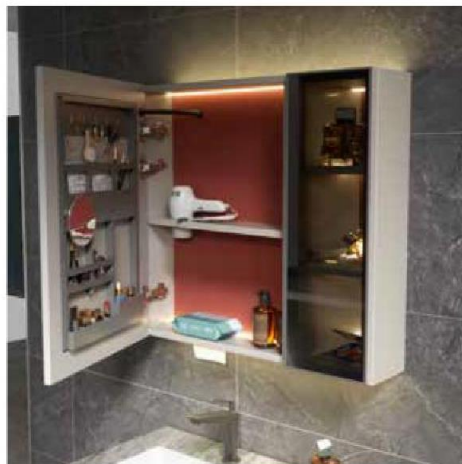

型号：JG-1052

主柜 /Main cabinet: 800 × 500 × 450mm
镜柜 /Mirror cabinet: 800 × 150 × 700mm
材质 /Material: 不锈钢
颜色 /Colour: 莫兰迪灰
台面 /Stone: 岩板 - 流幕蓝

型号: JG-1053

主柜 /Main cabinet: 800 × 500 × 500mm
 镜柜 /Mirror cabinet: 800 × 150 × 700mm
 材质 /Material: 不锈钢
 颜色 /Colour: 子午灰 + 暖味棕
 台面 /Stone: 岩板 - 意大利浅灰