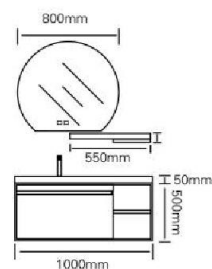

从最优雅和经典的设置到最现代和多彩设计，该系列始终保持高级美学标准。独特圆形镜子的设计将实用舒适物体的功能与视觉美学相结合。

型号 : JG-1021

主柜 /Main cabinet: 1000 × 500 × 500mm

镜子 /Mirror: 800 × 750mm

层架 /Shelf: 550 × 300mm

材质 /Material: 不锈钢

颜色 /Colour: 烟草灰

台面 /Stone: 岩板 - 冷翡翠