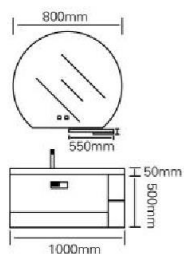

ENJOYING NATURE IN ARTS
AND TASTING ARTS IN
NATURE

在艺术中享受自然，在自然中品味艺术

型号：JG-1033

主柜/Main cabinet: 1000 × 500 × 500mm

镜子/Mirror: 800 × 800mm

层架/Shelf: 550 × 300mm

材质/Material: 不锈钢

颜色/Colour: 莫兰迪灰

台面/Stone: 岩板 - 流雾蓝