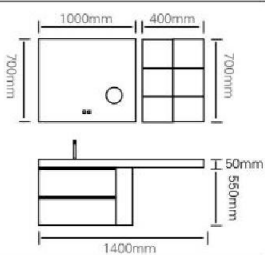

型号: JG-1009

主柜 /Main cabinet: 1400 × 550mm 加长岩板 600mm

镜子 /Mirror: 1000 × 700mm

侧柜 /Side cabinet: 400 × 150 × 700mm

材质 /Material: 不锈钢

颜色 /Colour: 苹果蓝

台面 /Stone: 岩板 - 鱼肚白

型号 : JG-1010

主柜 /Main cabinet: 1300 × 550mm(加长岩板 600mm)

镜柜 /Mirror cabinet: 1100 × 150 × 700mm

材质 /Material : 不锈钢

颜色 /Colour: 高级灰

台面 /Stone: 岩板 - 阿玛尼灰

型号 : JG-1011

主柜 /Main cabinet: 1200 × 550 × 550mm

镜子 /Mirror: 1200 × 700mm