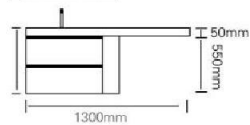

型号 : JG-1010

主柜 /Main cabinet: 1300 × 550mm(加长岩板 600mm)

镜柜 /Mirror cabinet: 1100 × 150 × 700mm

材质 /Material : 不锈钢

颜色 /Colour: 高级灰

台面 /Stone: 岩板 - 阿玛尼灰