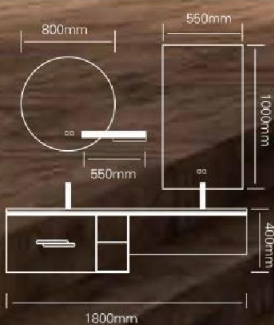

型号 : JG-1001

主柜 /Main cabinet: 1800 × 550 × 400mm

圆镜 /Mirror: 800 × 800mm

方镜 /Mirror: 550 × 1000mm

层架 /Shelf: 550 × 300mm

材质 /Material: 不锈钢

颜色 /Colour: 高级灰 + 皓月灰

台面 /Stone: 岩板 - 流幕蓝