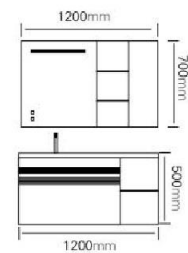

型号 : JG-1014

主柜 /Main cabinet: 1200 × 500 × 500mm

镜柜 /Mirror cabinet: 1200 × 150 × 700mm

材质 /Material : 不锈钢

颜色 /Colour: 苹果蓝

台面 /Stone: 岩板 - 流幕蓝