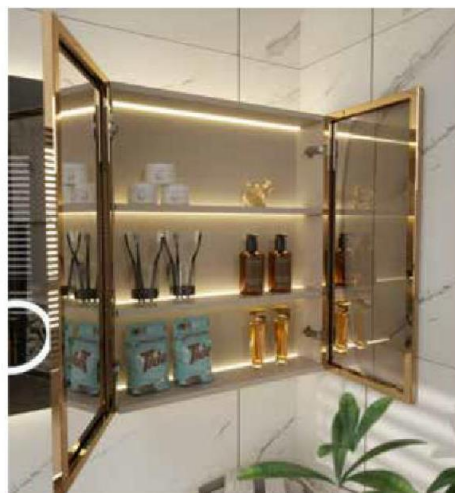

超大收纳空间，解决卫浴空间储物压力科学收纳系列，
易拿易放惬意卫浴生活，享受美好卫浴时光

Large storage space solves the storage pressure of
bathroomspace Scientific storage series, easy to hold
and putCozy bathroom life,enjoy a good bathroom
time