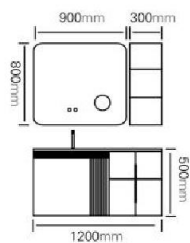

型号：JG-1016

主柜 /Main cabinet: 1200 × 500 × 500mm

镜子 /Mirror: 900 × 800mm

侧柜 /Side cabinet: 300 × 150 × 800mm

材质 /Material: 不锈钢

颜色 /Colour: 子午灰

台面 /Stone: 岩板 - 鱼肚白

型号 : JG-1017

主柜 /Main cabinet: 1200 × 550 × 500mm
 镜柜 /Mirror cabinet: 1200 × 150 × 700mm
 材质 /Material : 不锈钢
 颜色 /Colour: 莫兰迪灰
 台面 /Stone: 岩板 - 冷翡翠

在精致与高贵之间，捕捉生活的华丽细节，为写意空间带来华美的质感，实美而不虚华。

Between delicate and noblest, grasp the luxury details of life and bring glorious quality to the enjoyable space; perfect but not flauntiness;