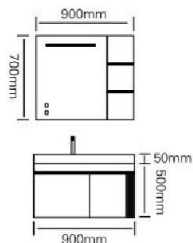

型号：JG-1054B

主柜 / Main cabinet: 900 × 500 × 500mm
镜柜 / Mirror cabinet: 900 × 150 × 700mm
材质 / Material: 不锈钢
颜色 / Colour: 子午灰
台面 / Stone: 微晶石一体盆