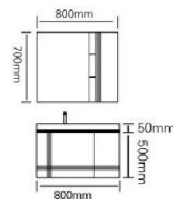

主柜/Main cabinet: 800 × 500 × 500mm
镜柜/Mirror cabinet: 800 × 150 × 700mm
材质/Material: 不锈钢
颜色/Colour: 高级灰
台面/Stone: 岩板 - 鱼肚白