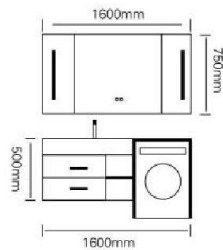

在忙碌后的闲暇，寻找一片宁静的栖息地，
畅享心绪的宁静，体验回归的至美，
只要在这里，我的思想是放松的、欢快的，
家，一个属于我的空间。

In leisure after work,
Seeking a peaceful habitat,
Enjoy the peace of mind,
Experience the return of the most beautiful,
As long as I am here,
My thoughts are relaxed and cheerful,
Home, a space that belongs to me.

型号：JG-1064

主柜 /Main cabinet: 1600 × 650 × 500mm
镜柜 /Mirror cabinet: 1600 × 150 × 750mm
材质 /Material: 不锈钢
颜色 /Colour: 白色
台面 /Stone: 岩板 - 阿玛尼灰