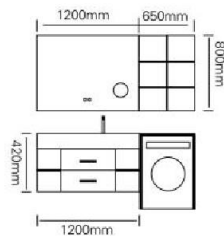

型号：JG-1063

主柜 /Main cabinet: 1200 × 650 × 420mm
镜子 /Mirror: 1200 × 800mm
镜柜 /Mirror cabinet: 650 × 150 × 800mm
右柜 /Side cabinet: 650 × 550 × 900mm
材质 /Material: 不锈钢
颜色 /Colour: 子午灰
台面 /Stone: 岩板 - 冷翡翠