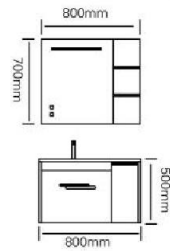

型号：JG-1052

主柜 /Main cabinet: 800 × 500 × 450mm
镜柜 /Mirror cabinet: 800 × 150 × 700mm
材质 /Material: 不锈钢
颜色 /Colour: 莫兰迪灰
台面 /Stone: 岩板 - 流幕蓝

型号: JG-1053

主柜 /Main cabinet: 800 × 500 × 500mm
 镜柜 /Mirror cabinet: 800 × 150 × 700mm
 材质 /Material: 不锈钢
 颜色 /Colour: 子午灰 + 暖味棕
 台面 /Stone: 岩板 - 意大利浅灰