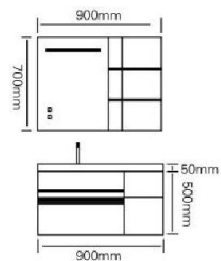

材质 /Material : 不锈钢

颜色 /Colour: 浅白灰 + 高级灰

台面 /Stone: 岩板 - 冷翡翠

The essence of life and the temperament of art are the subject of our exposition.

型号：JG-1029

主柜 /Main cabinet: 900 × 500 × 500mm
镜柜 /Mirror cabinet: 900 × 150 × 700mm
材质 /Material: 不锈钢
颜色 /Colour: 摩卡灰
台面 /Stone: 岩板 - 冷翡翠