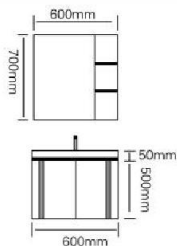

主柜 /Main cabinet: 600 × 500 × 500mm
镜柜 /Mirror cabinet: 600 × 150 × 700mm
材质 /Material: 不锈钢
颜色 /Colour: 摩卡灰
台面 /Stone: 岩板 - 冷翡翠