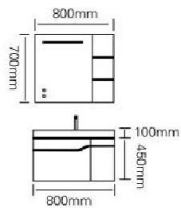

却又不失格调

型号：JG-1045A

主柜 /Main cabinet: 800 × 500 × 450mm

镜柜 /Mirror cabinet: 800 × 150 × 700mm

材质 /Material: 不锈钢

颜色 /Colour: 钻闪高级灰

台面 /Stone: 微晶石一体盆

型号：JG-1045B