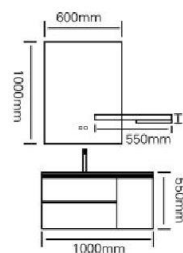

Natural return to life!

自然还原生活！
人一旦回归自然、回复本性，
即是真，真即是美，
本色之美是不可替代的。

型号：JG-1034

主柜/Main cabinet: 1000 × 550 × 550mm

镜子/Mirror: 600 × 1000mm

层架/Shelf: 550 × 300mm

材质/Material: 不锈钢

颜色/Colour: 暖昧棕

台面/Stone: 岩板 - 澳洲砂岩