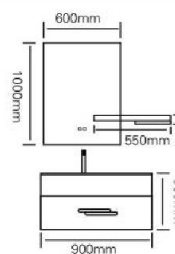

不同人眼里，艺术有不同的含义。艺术或许只是空间的装饰元素，或许只是渲染氛围的因子，但它始终建立在人文基础上的精神基因。

For different people, art has different meaning. Art maybe is only a decorative element of space perhaps is only a factor using for creating atmosphere but it is always a spirit genes has been set up the basis of the humanities.

型号：JG-1040

主柜 /Main cabinet: 900×550×500mm
镜子 /Mirror: 600×1000mm
层架 /Shelf: 550×300mm
材质 /Material: 不锈钢
颜色 /Colour: 浅白灰+暖味棕
台面 /Stone: 岩板-冷翡翠