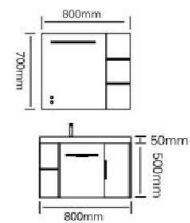

型号 : JG-1050

主柜 /Main cabinet: 800 × 500 × 500mm

镜柜 /Mirror cabinet: 800 × 150 × 700mm

材质 /Material : 不锈钢

颜色 /Colour: 高级灰

台面 /Stone: 优质陶瓷盆

型号：JG-1051

主柜 /Main cabinet: 800 × 500 × 500mm
 镜柜 /Mirror cabinet: 800 × 150 × 700mm
 材质 /Material: 不锈钢
 颜色 /Colour: 高级灰
 台面 /Stone: 岩板 - 阿玛尼灰
 备注: 架子可左右安置