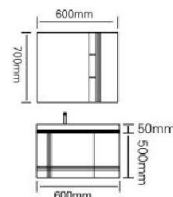

主柜/Main cabinet: 600 × 500 × 500mm
镜柜/Mirror cabinet: 600 × 150 × 700mm
材质/Material: 不锈钢
颜色/Colour: 高级灰
台面/Stone: 岩板 - 鱼肚白