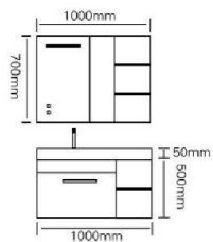

型号 : JG-1030

主柜/Main cabinet: 1000 × 500 × 500mm
镜柜/Mirror cabinet: 1000 × 150 × 700mm
材质/Material : 不锈钢
颜色/Colour: 钻闪咖啡金
台面/Stone: 岩板 - 冷翡翠