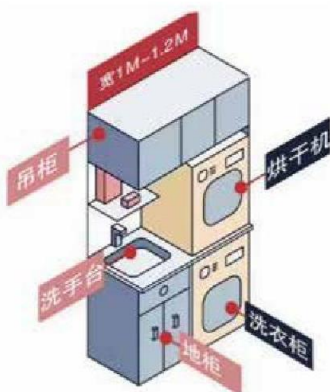

方案二

吊柜 + 地柜 + 烘干机 + 洗衣机 + 洗手台

如果家里不止有洗衣机还有烘干机而
1m-1.2m将两台机器叠放在一起更省
空间。