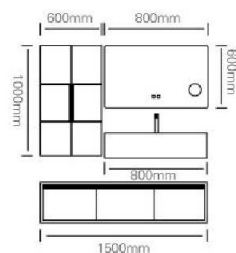

型号 : JG-1006

主柜 /Main cabinet: 1600 × 550 × 500mm
镜柜 /Mirror cabinet: 1000 × 150 × 700mm
侧柜 /Side cabinet: 600 × 150 × 700mm
材质 /Material : 不锈钢
颜色 /Colour : 高级灰
台面 /Stone : 岩板 - 鱼肚白

bring about fun experience to the daily life every day, and step into the realm of mind to enjoy a new life.

型号 : JG-1007

主柜 /Main cabinet: 1600 x 550 x 550mm
 镜柜 /Mirror cabinet: 1600 x 150 x 700mm
 材质 /Material : 不锈钢
 颜色 /Colour: 子午灰 + 高级灰
 台面 /Stone: 岩板 - 鱼肚白

选择每一个细节的愉悦性和真实性
浴室是一个居住的地方，混合了不同的元素和材料，像房子的任何其他空间一样装饰它。

Choose pleasure and authenticity in every detail
The bathroom is a living place that mixes different elements and materials and decorates it like any other space in the house.

型号：JG-1008

主柜 /Main cabinet: 1500 × 550mm
台面 /Stone: 800 × 550mm
镜子 /Mirror: 800 × 600mm
侧柜 /Side cabinet: 600 × 150 × 1000mm
材质 /Material: 不锈钢
颜色 /Colour: 皓月灰
台面 /Stone: 岩板 - 鱼肚白