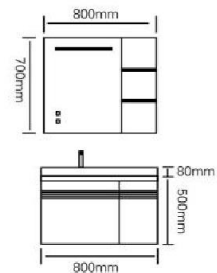

型号 : JG-1050

主柜 /Main cabinet: 800 × 500 × 500mm

镜柜 /Mirror cabinet: 800 × 150 × 700mm

材质 /Material : 不锈钢

颜色 /Colour: 高级灰

台面 /Stone: 优质陶瓷盆

型号：JG-1051

主柜 /Main cabinet: 800 × 500 × 500mm
 镜柜 /Mirror cabinet: 800 × 150 × 700mm
 材质 /Material: 不锈钢
 颜色 /Colour: 高级灰
 台面 /Stone: 岩板 - 阿玛尼灰
 备注: 架子可左右安置