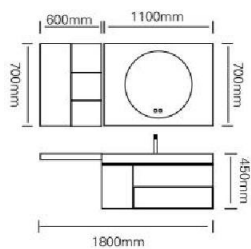

型号：JG-1002

主柜 /Main cabinet: 1800 × 550 × 450mm

镜子 /Mirror: 1100 × 700mm

侧柜 /Side cabinet: 600 × 150 × 700mm

材质 /Material: 不锈钢

颜色 /Colour: 牛油果绿

台面 /Stone: 岩板 - 冷翡翠