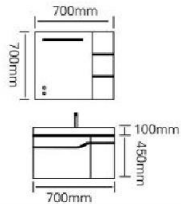

型号：JG-1045B

主柜 /Main cabinet: 700 × 500 × 450mm

镜柜 /Mirror cabinet: 700 × 150 × 700mm

材质 /Material: 不锈钢

颜色 /Colour: 钻闪高级灰

台面 /Stone: 微晶石一体盆