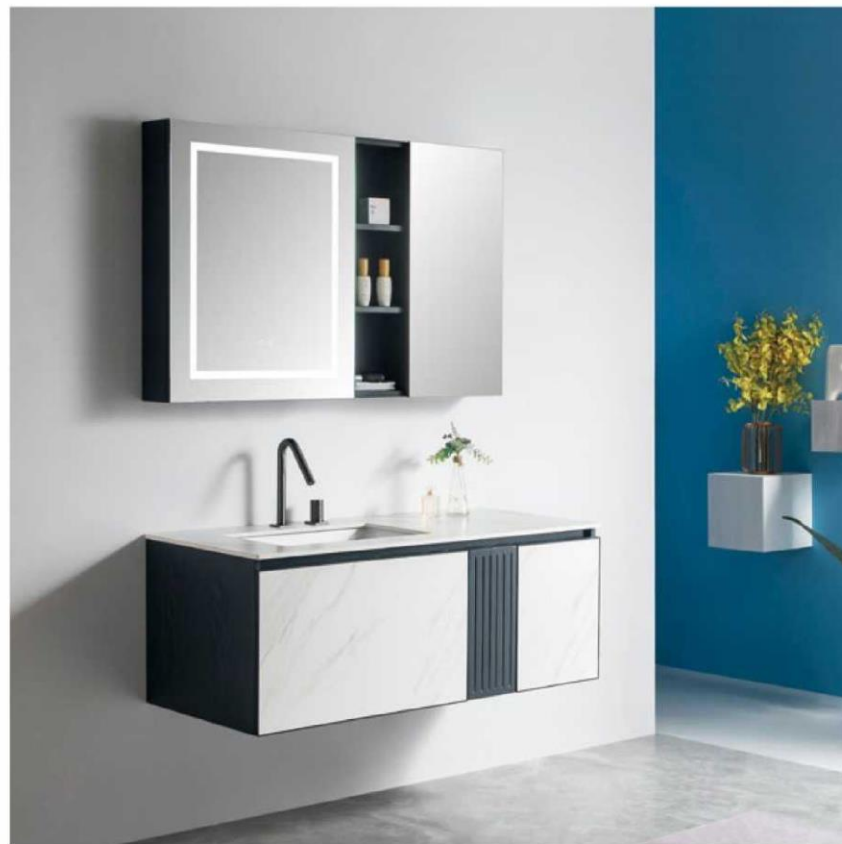

21045-80

主柜: 800x560x480mm
镜柜: 780x150x750mm
台面: 岩板墨玉丹青
材质: 实木烤漆华艺蓝

21033-120

主柜: 1200x560x480mm 镜柜: 1160x150x750mm
台面: 岩板水云莎 材质: 实木烤漆开放幽黑