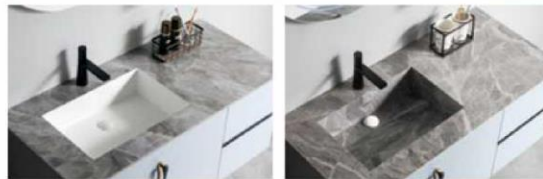

5033-100/120

主柜：1000x550x540mm
镜子：550x40x900mm
边柜：400x800x155mm
台面：岩板迪拜银灰
材质：实木烤漆开放中灰

21035-120

主柜：1200x560x520mm
镜子：800x40x800mm
展架：400x110x110mm
台面：岩板意大利浅灰配无缝盆 材质：实木烤漆枪灰+浅灰