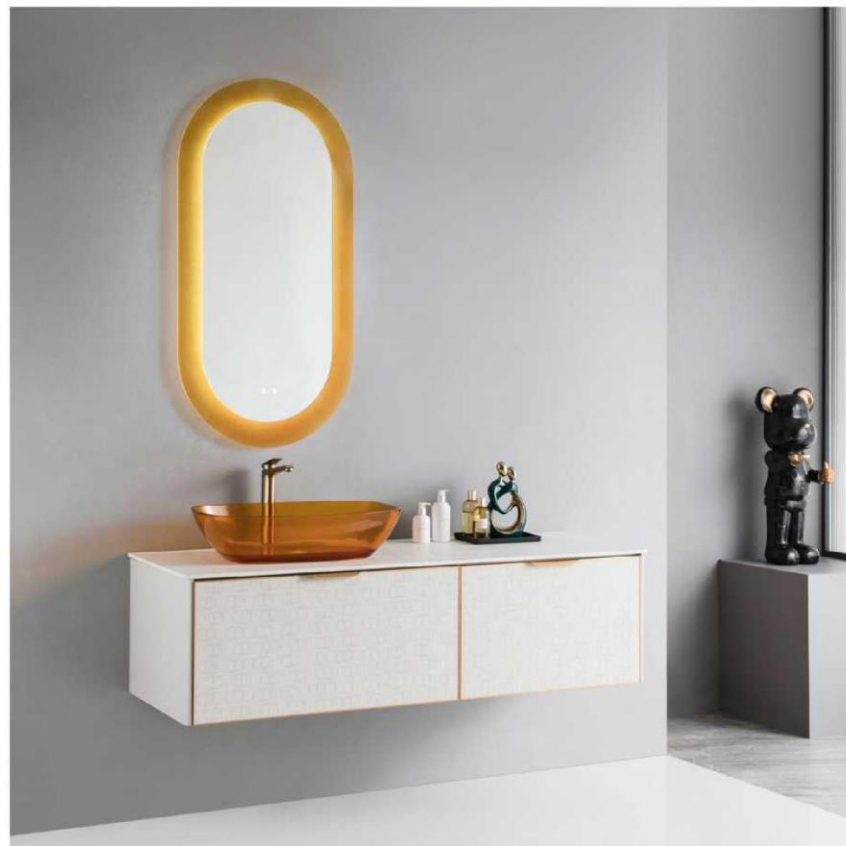

● 24-115

主柜: 1500x560x480mm 镜柜: 550x120x1100mm
台面: 岩墨玉丹青配无缝盆 材质: 实木烤漆军绿色
抽屉五金: 格瑞斯铰马抽