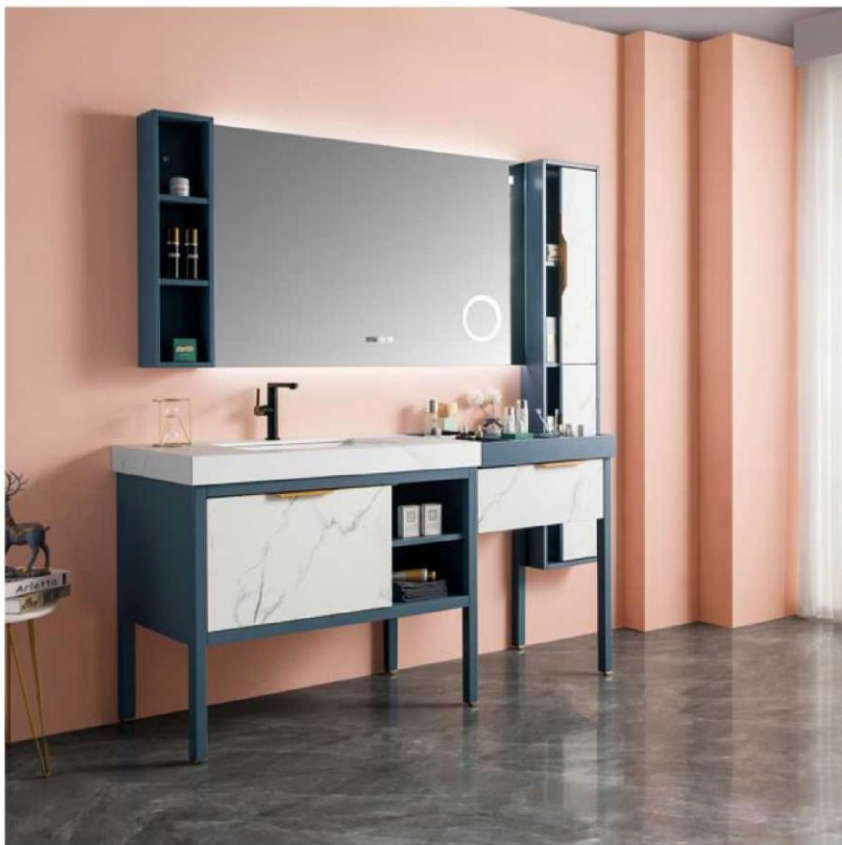

### 5007-120

主柜: 1200x530x440mm  
镜子: 550x40x1000mm  
置物架: 700x70x130mm  
台面: 岩板阿玛尼灰  
材质: 实木烤漆枪灰+少女粉

触控开灯

白色烤漆

岩板台面

镜前灯光