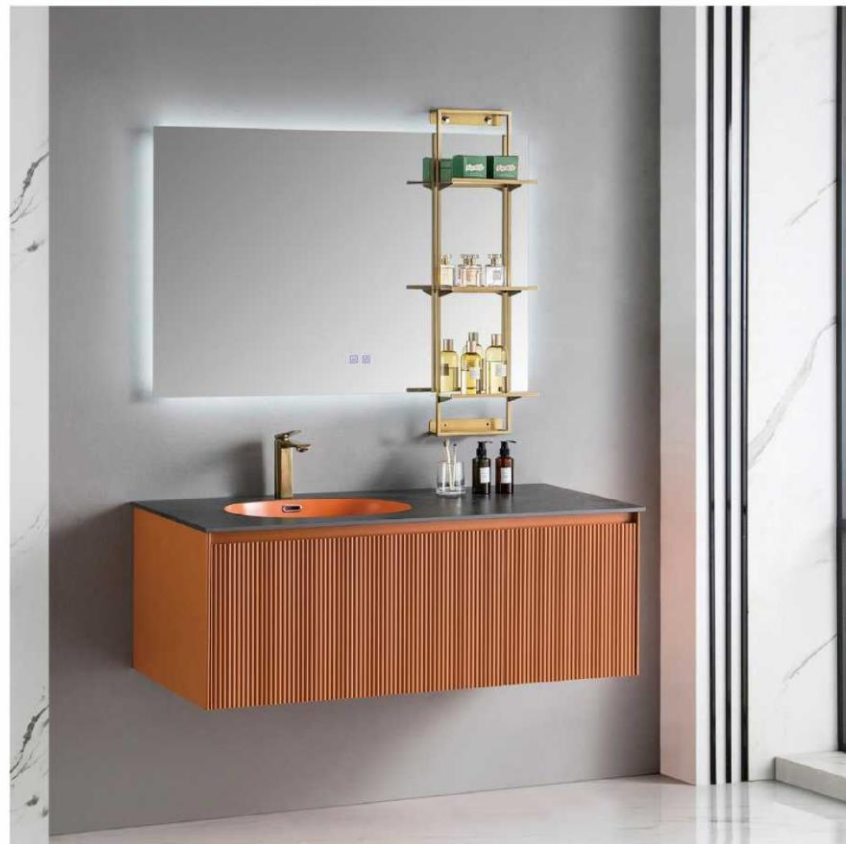

● 48-17

主柜: 1500x560x480mm
镜柜: 550x120x1100mm
台面: 岩墨玉丹青配无缝盆
材质: 实木烤漆军绿色
抽屉五金: 格瑞斯骑马抽