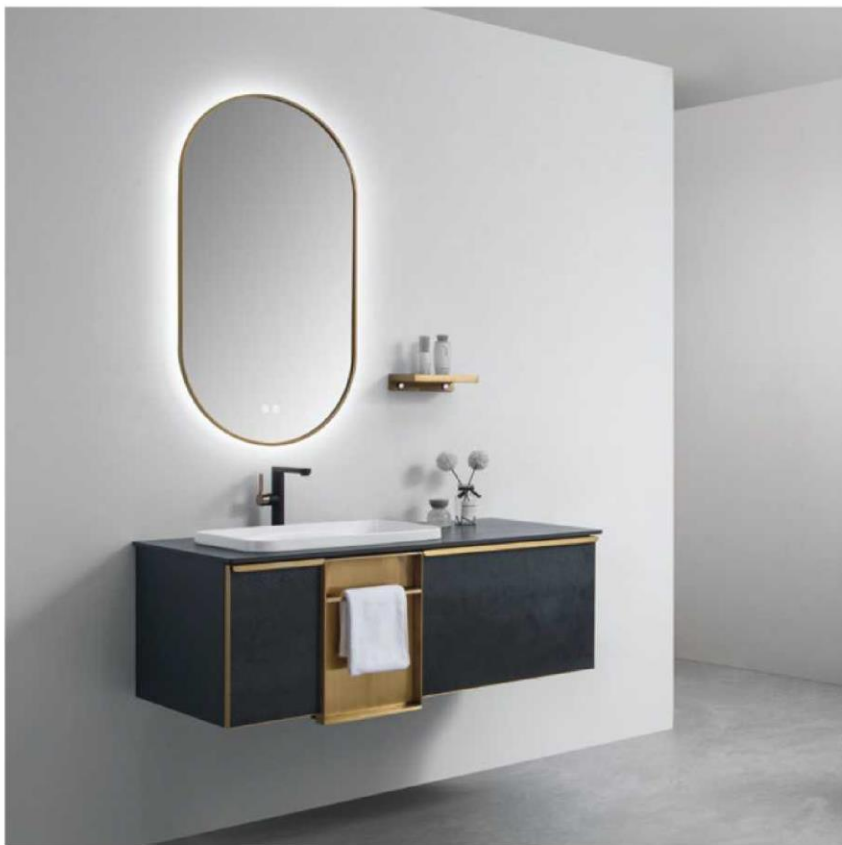

5012-120

主柜：1200x550x420mm
置物架：240x140x50mm
台面：岩板德利丰钛金兰

镜子：550x40x1000mm
材质：实木烤漆开放幽黑