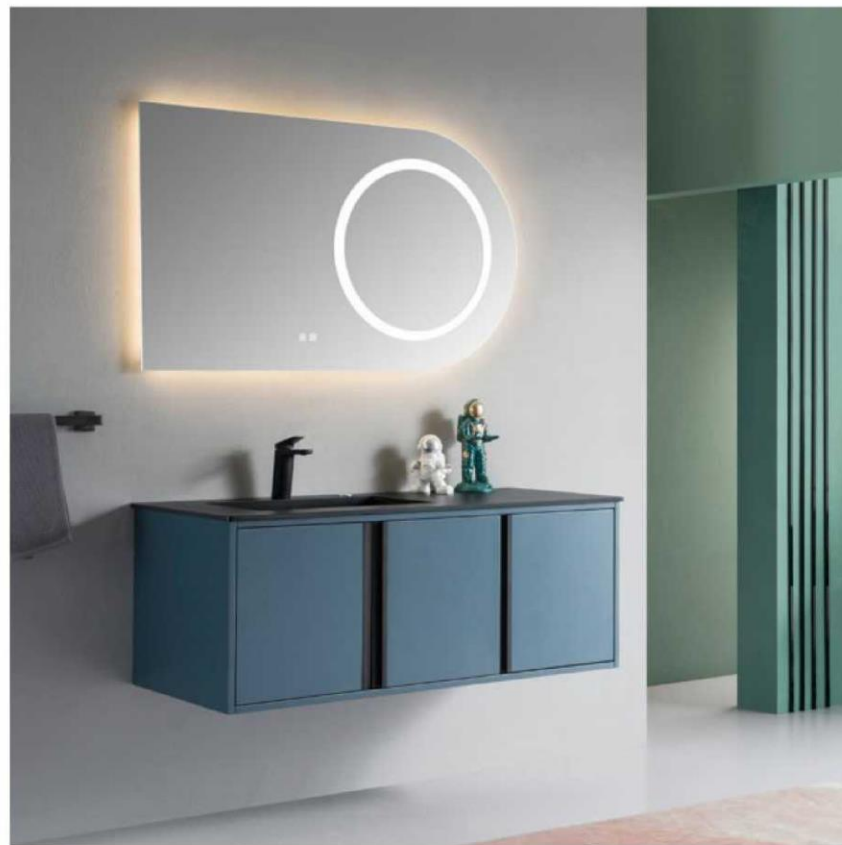

5002-120

主柜: 1200x560x880mm
镜子: 1150x40x700mm
台面: 岩板路亿斯浅灰
材质: 实木烤漆浅豆绿