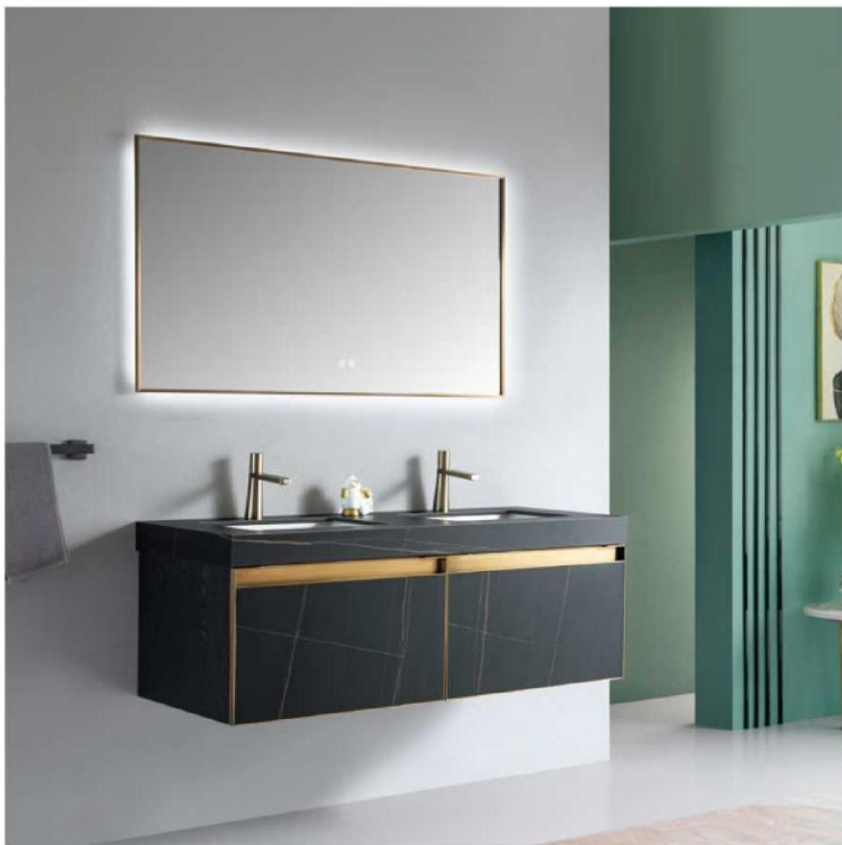

### 21041-120

主柜: 1200x520x470mm  
 镜子: 1180x40x700mm  
 边架: 260x185x880mm  
 台面: 人造石一体盆  
 材质: 实木烤漆爱玛士橙

触控开灯

自然除雾

岩板台面

镜前灯光

高清镜

多门实木

## 5025-130

主柜: 1300x560x480mm 镜子: 1250x40x700mm  
台面: 岩板劳伦黑金 材质: 实木烤漆开放幽黑