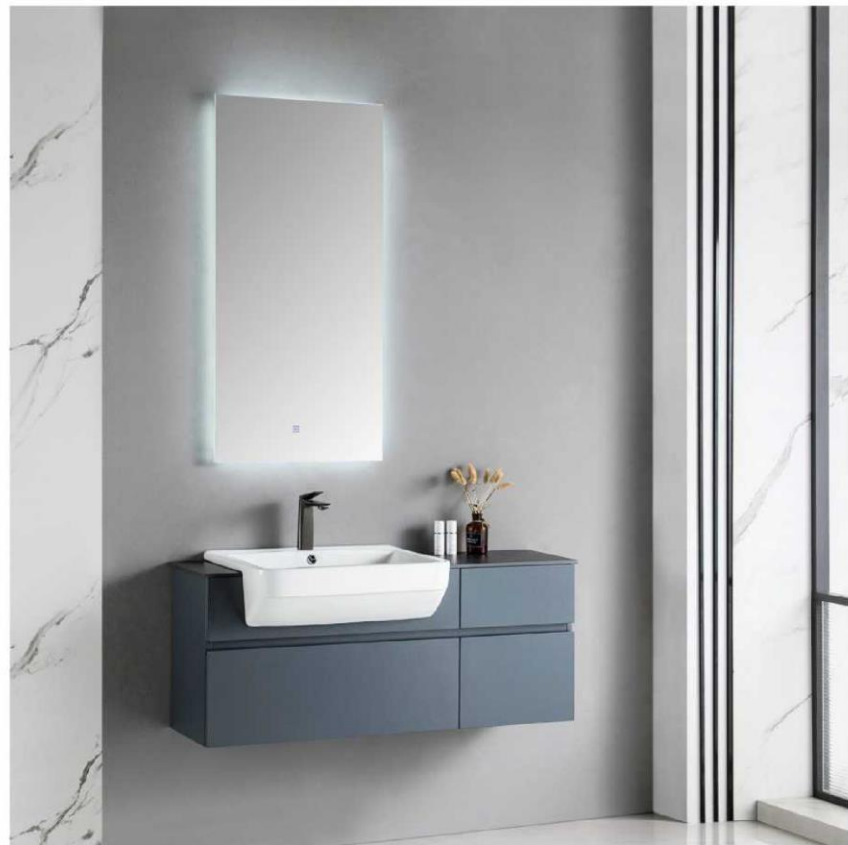

● 54-95

主柜：1500x560x480mm 镜柜：550x120x1100mm  
 台面：岩墨玉丹青配无缝盆 材质：实木烤漆军绿色  
 抽屉五金：格瑞斯铰马抽