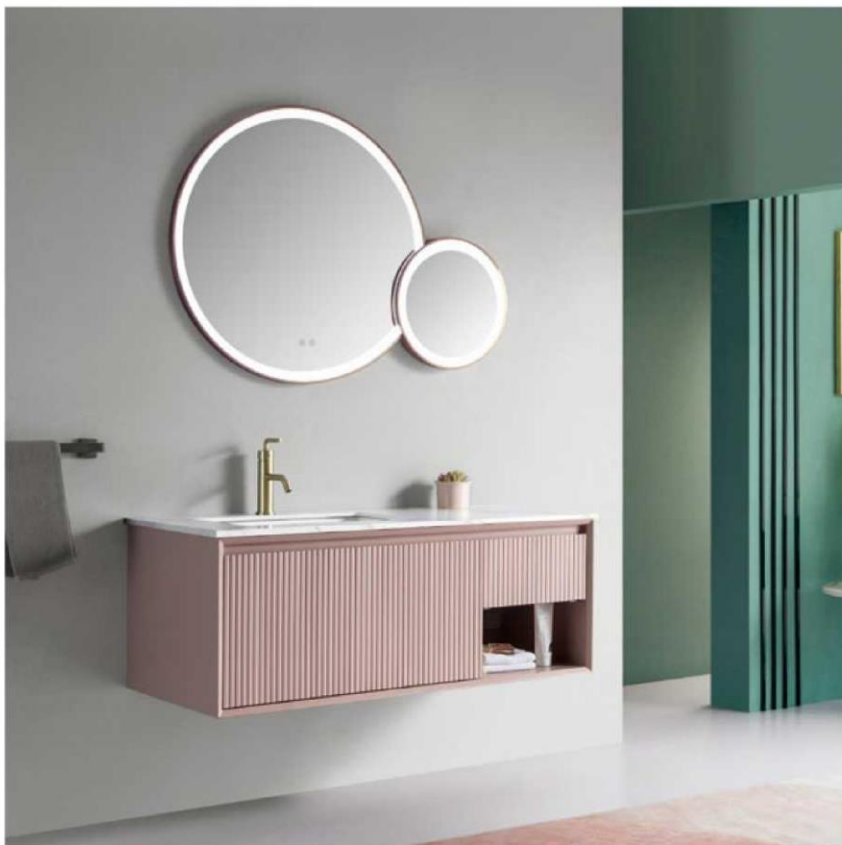

5015-120

主柜: 1200x560x465mm 镜子: 1100x40x800mm
台面: 岩板卡拉金 材质: 实木烤漆卡其粉