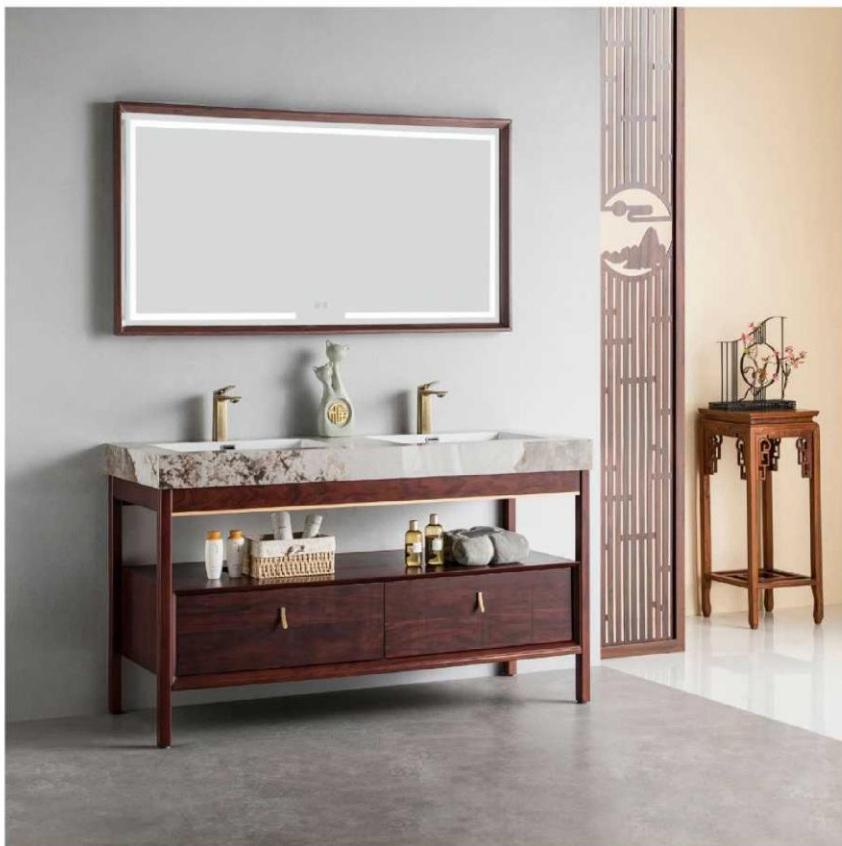

● 67-111

主柜: 1500x560x480mm 镜柜: 550x120x1100mm
台面: 岩墨玉丹青配无缝盆 材质: 实木烤漆军绿色
抽屉五金: 格瑞斯骑马抽

● 68-112

主柜: 1500x560x480mm 镜柜: 550x120x1100mm
台面: 岩墨玉丹青配无缝盆 材质: 实木烤漆军绿色
抽屉五金: 格瑞斯骑马抽