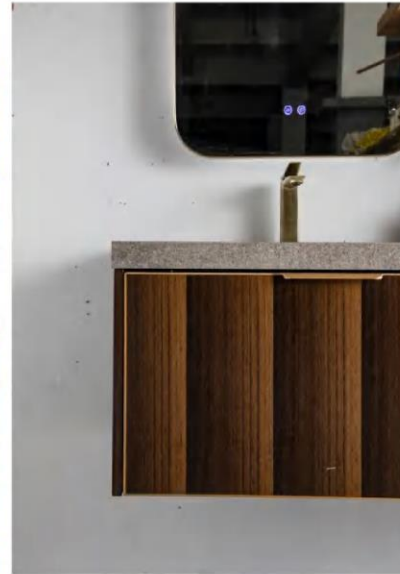

04

CLASSIC POPULARITY TRADITION

QUIET AND
COMFORTABLE