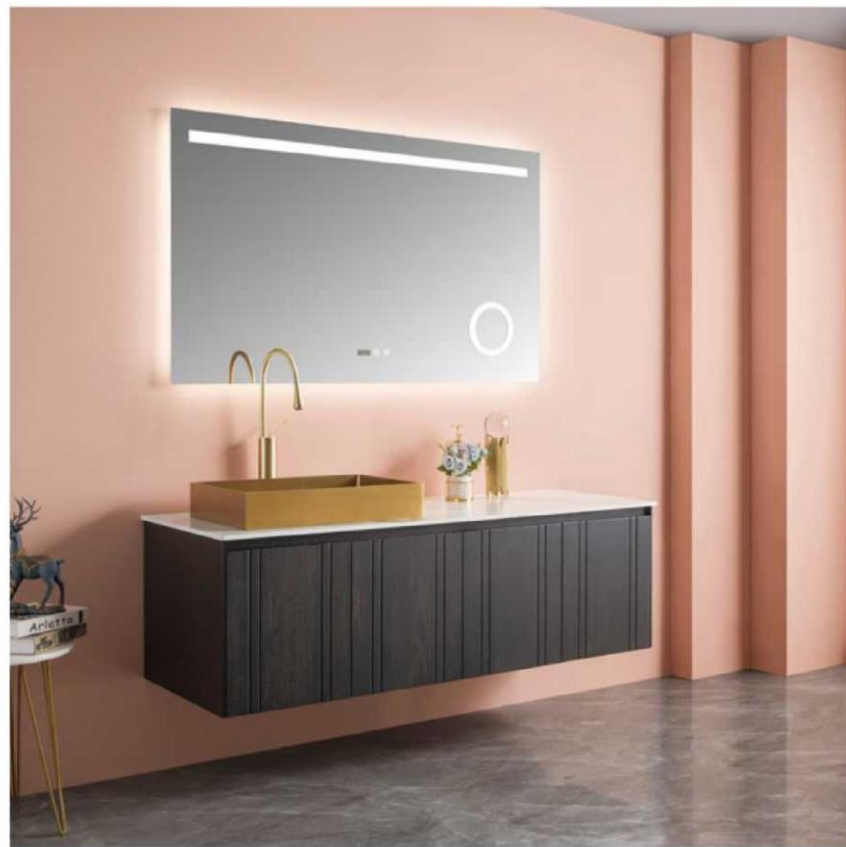

5023-180

主柜: 1300x550x500mm 镜子: 1250x40x700mm
副柜: 500x550x680mm 边柜: 480x150x700mm
台面: 岩板劳伦黑金 材质: 实木烤漆青蓝

5023-150

主柜: 1500x560x475mm 镜子: 1450x40x800mm
台面: 岩板卡拉金 材质: 实木烤漆山纹银