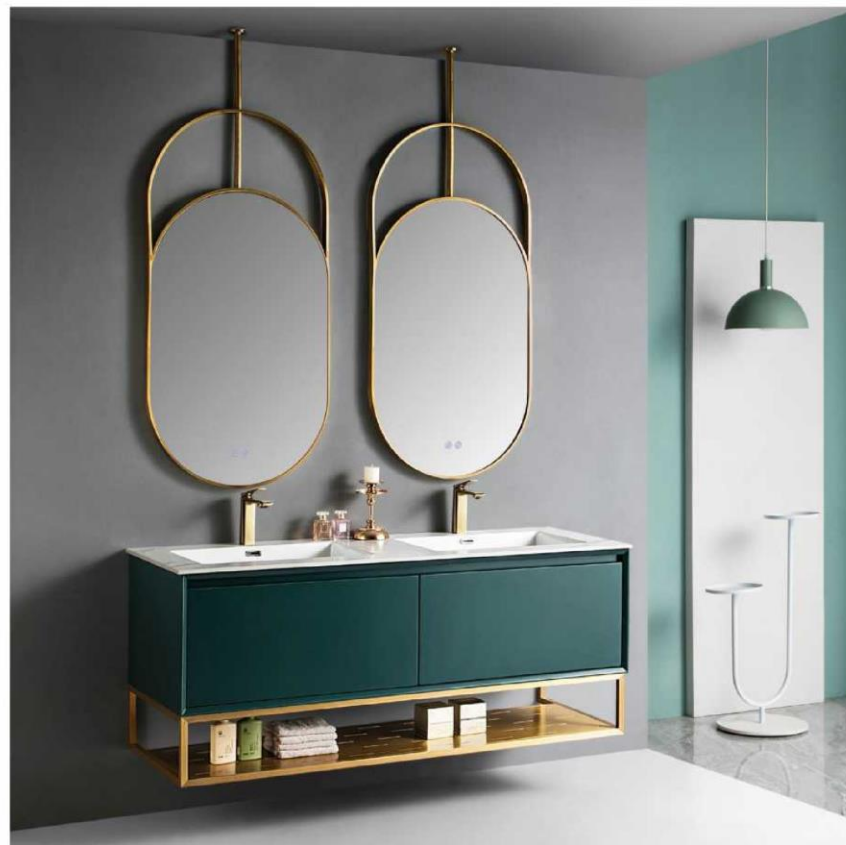

● 06-19

主柜: 1500x560x480mm 镜柜: 550x120x1100mm
台面: 岩墨玉丹青配无缝盆 材质: 实木烤漆军绿色
抽屉五金: 格瑞斯骑马抽