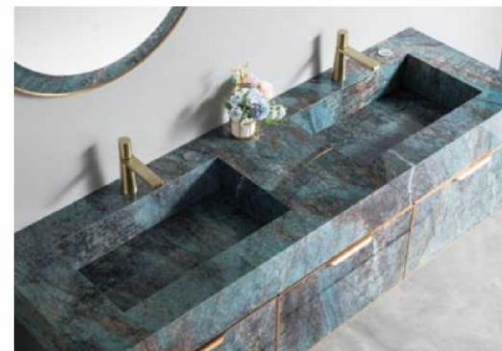

### 21015-180

主柜：1800x560x510mm 镜子：800x40x800mm  
台面：绿影仙踪一体盆 材质：实木烤漆开放山纹板