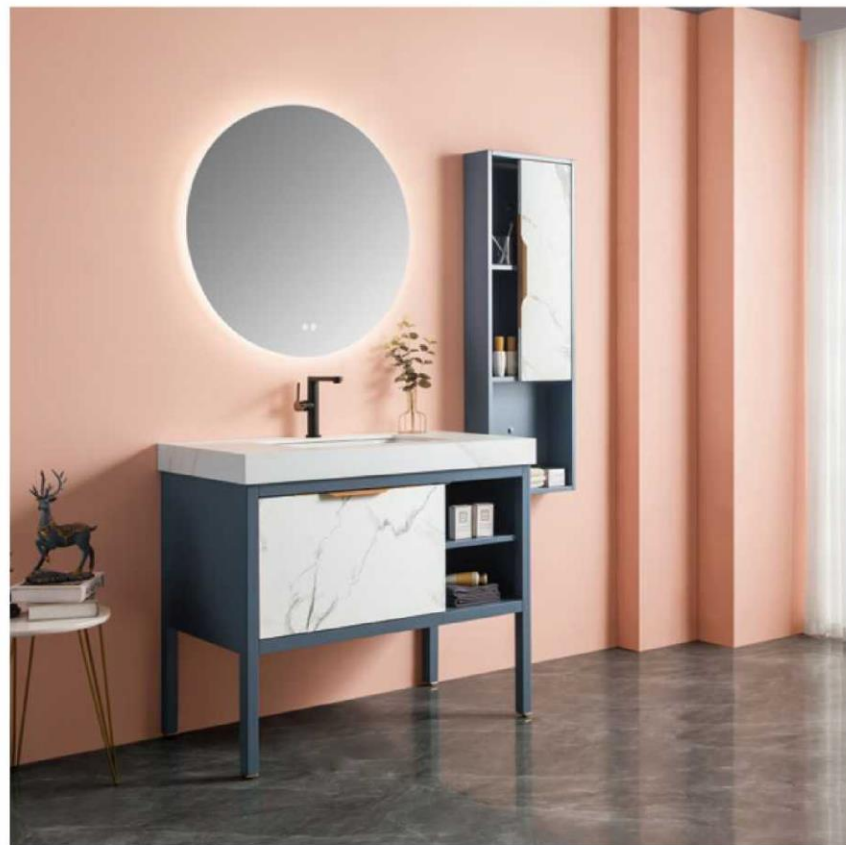

5008-190

主柜：1000x560x850mm 镜子：1350x40x800mm
边柜：200x140x800mm 侧柜：300x140x1500mm
化妆柜：600x560x850
台面：岩板水云莎 材质：实木烤漆蓝灰+鱼肚白

5008-100

主柜：1000x560x850mm 镜子：800x40x800mm
侧柜：400x80x1000mm
台面：岩板水云莎 材质：实木烤漆蓝灰+鱼肚白