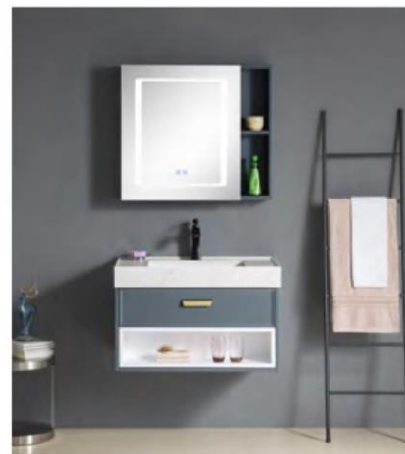

208-80

主柜: 800x560x520mm
镜子: 750x140x750mm
台面: 岩板水云莎
材质: 实木烤漆(高级灰+白)