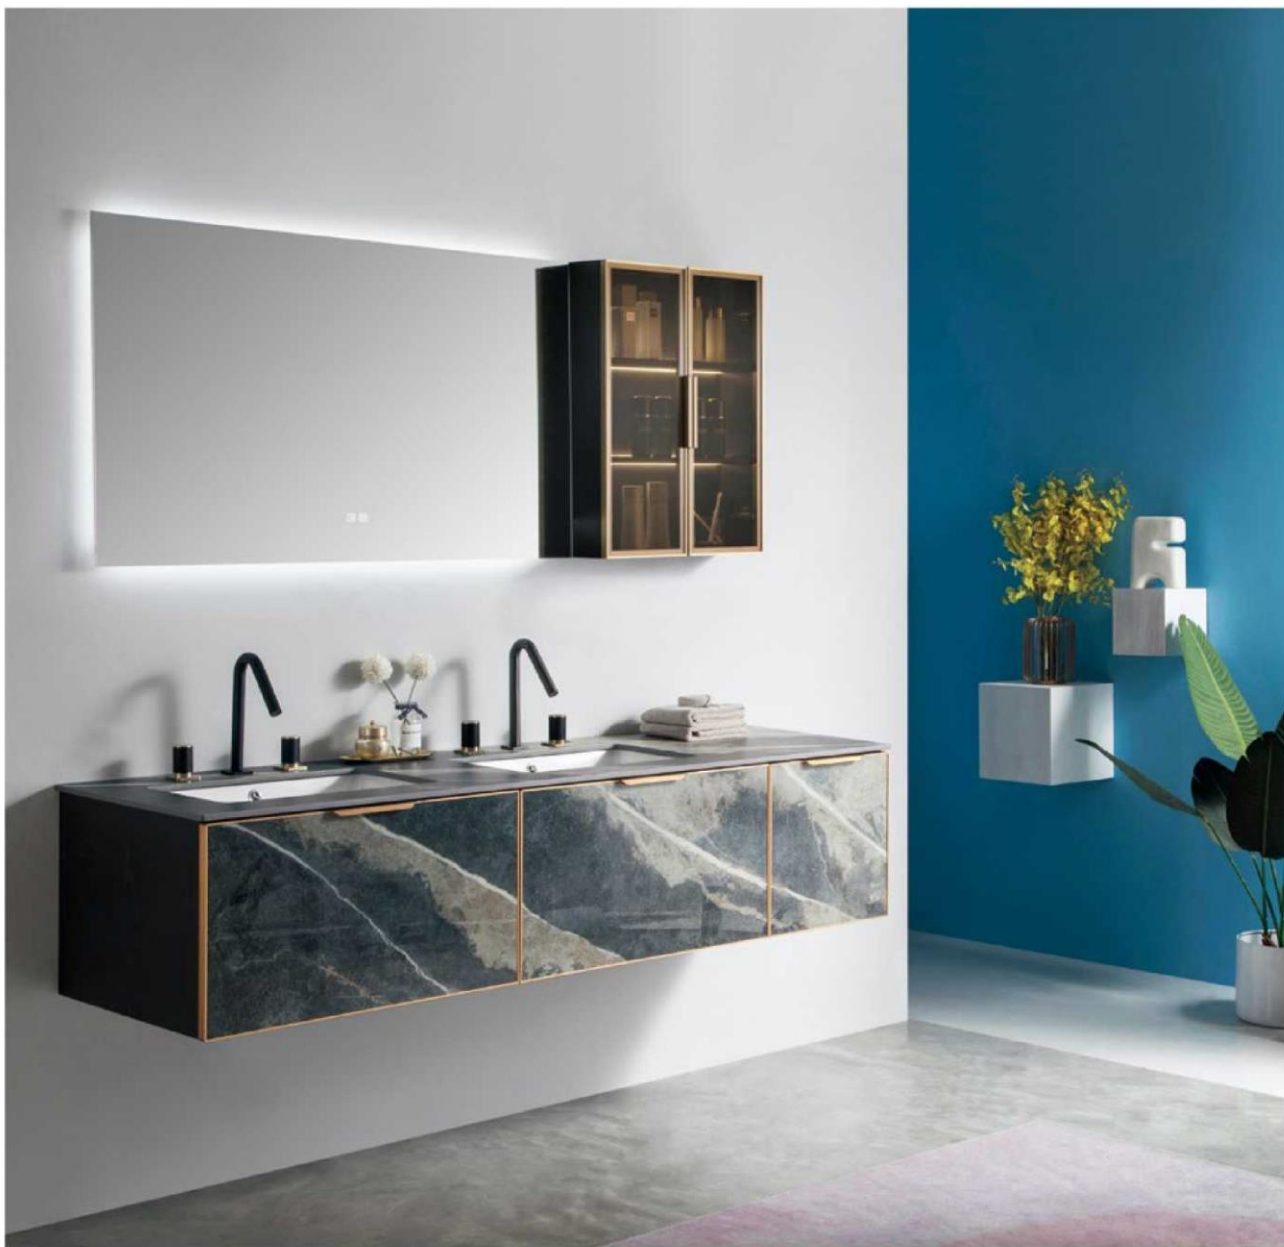

镜带灯光

易洁瓷盆

触控开灯

自然静音

高清镜

多实木