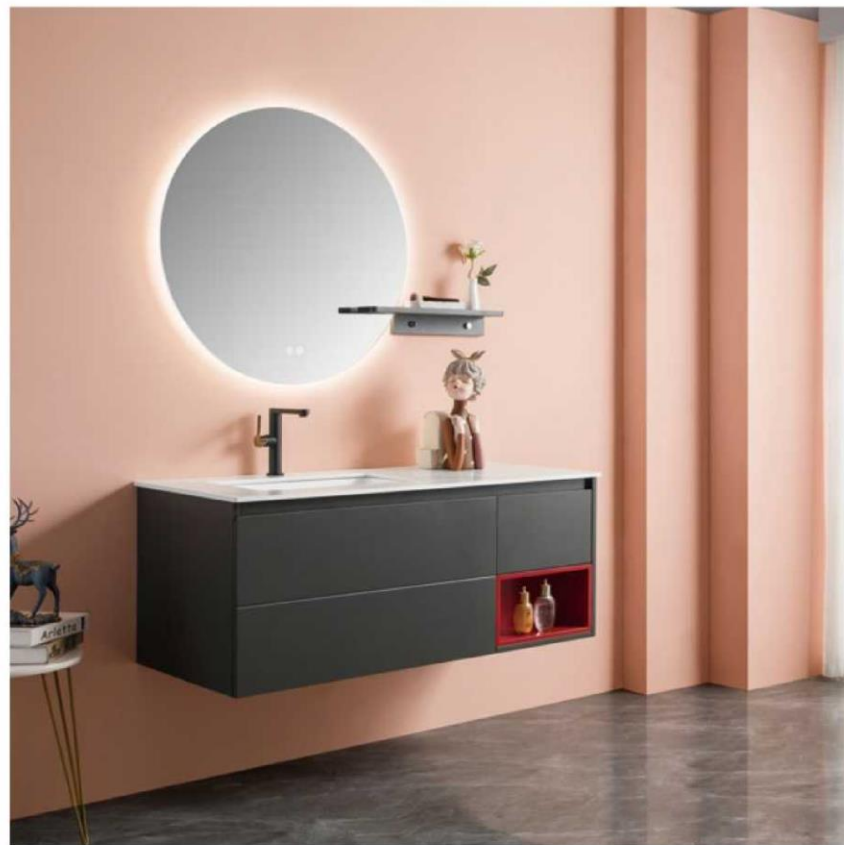

3068-120

主柜：1200x580x530mm 镜子：1000x40x1000mm
台面：岩板铂灰 材质：实木烤漆军绿色
抽屉五金：东泰骑马抽