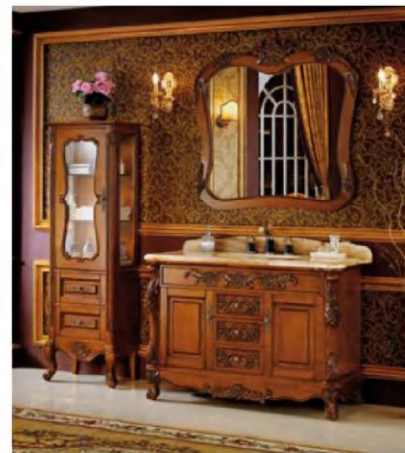

16014-120

主柜: 1200x600x930mm
镜子: 1030x20x1000mm
边柜: 520x380x1660mm
台面: 木纹玉石