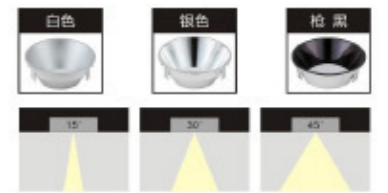

产品名称 Product Name	型号 Model number	功率 Power	尺寸(mm) Dimensions	显指 Dominant Finger	IP等级 IP Class	色温 Color temperature	发光角 Luminous Angle	反光杯颜色 Reflective Cup color
3"方形明装筒灯	WS-2325-3	LED 15W	W76×76 H150mm	Ra>90	IP20	2700K/3000K/4000K/ 5000K/6000K	15°/30°/45°	白/黑/银
3.5"方形明装筒灯	WS-2325-35	LED 20W	W96×96 H150mm	Ra>90	IP20	2700K/3000K/4000K/ 5000K/6000K	15°/30°/45°	白/黑/银
4"方形明装筒灯	WS-2325-4	LED 25W	W116×116 H150mm	Ra>90	IP20	2700K/3000K/4000K/ 5000K/6000K	15°/30°/45°	白/黑/银