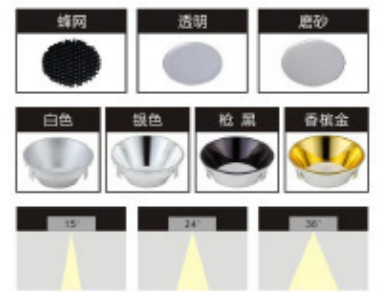

产品名称 Product Name	型号 Model number	功率 Power	尺寸(mm) Dimensions	开孔(mm) Opening (mm)	显指 Ra	IP等级 IP Class	色温 Color temperature	发光角 Luminous Angle	反光杯颜色 Reflective Cup color
可调角无边框洗墙灯	WS-2313-1	Φ115 H70mm	H70mm	Φ65mm	Ra≥90	IP20	2700K/3000K/4000K/ 5000K/6000K	15°/24°/36°	白色/黑色/哑银 /枪黑/香槟金
可调角无边框洗墙灯	WS-2313-2	Φ150 H76mm	H76mm	Φ85mm	Ra≥90	IP20	2700K/3000K/4000K/ 5000K/6000K	15°/24°/36°	白色/黑色/哑银 /枪黑/香槟金
可调角无边框洗墙灯	WS-2313-3	Φ150 H83mm	H83mm	Φ85mm	Ra≥90	IP20	2700K/3000K/4000K/ 5000K/6000K	15°/24°/36°	白色/黑色/哑银 /枪黑/香槟金
可调角无边框洗墙灯	WS-2313-4	Φ150 H100mm	H100mm	Φ85mm	Ra≥90	IP20	2700K/3000K/4000K/ 5000K/6000K	15°/24°/36°	白色/黑色/哑银 /枪黑/香槟金
可调角无边框洗墙灯	WS-2313-5	Φ180 H107mm	H107mm	Φ105mm	Ra≥90	IP20	2700K/3000K/4000K/ 5000K/6000K	15°/24°/36°	白色/黑色/哑银 /枪黑/香槟金