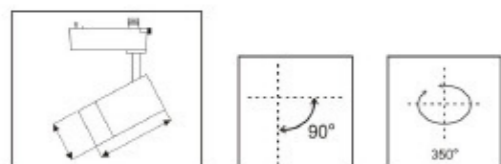

RESOLUTION GO
www.resolution-go.com

CCC CE RoHS IP20 UGR≤19

博显系列
BROADCOM SERIES

h(m)	E(°)	D(CM)	功率
1	11.807	23.03	25W 15°
2	23.614	46.06	
3	35.421	69.09	
4	47.228	92.12	
5	59.035	115.15	

产品名称 Product Name	型号 Model number	功率 Power	尺寸(mm) Dimensions	显指 Dominant Finger	IP等级 IP Class	色温 Color temperature	发光角 Luminous Angle
调焦轨道灯	WS-15015-1	LED 3-12W	Φ65x147 H225mm	Ra>90	IP20	2700K/3000K/4000K/ 5000K/6000K	15-60°
调焦轨道灯	WS-15015-2	LED 15-20W	Φ74x168 H240mm	Ra>90	IP20	2700K/3000K/4000K/ 5000K/6000K	15-60°
调焦轨道灯	WS-15015-3	LED 3-12W	Φ95x172 H250mm	Ra>90	IP20	2700K/3000K/4000K/ 5000K/6000K	15-60°

博锐系列
BRAY SERIES

CCC CE RoHS IP20 UGR≤19