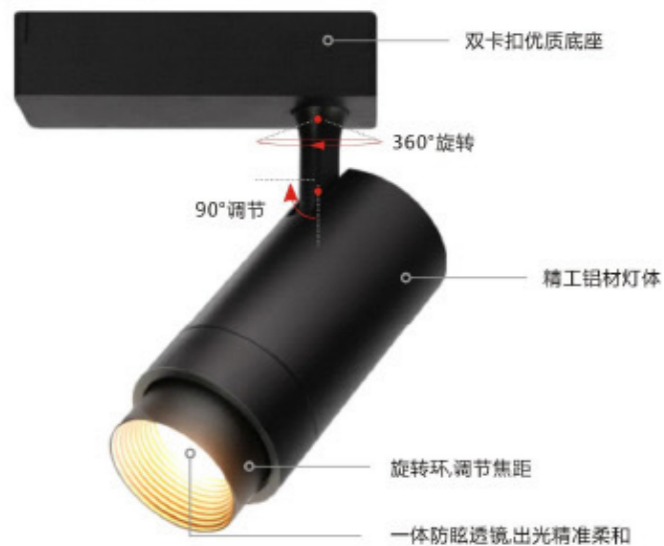

RESOLUTION GO
www.resolution-go.com

CCC CE RoHS IP20 UGR≤19

博显系列
BROADCOM SERIES