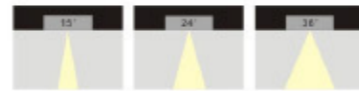

RESOLUTION GO

www.resolution-go.com

CCC CE RoHS IP20 UGR≤19

产品名称 Product Name	型号 Model number	功率 Power	尺寸(mm) Dimensions	开孔(mm) Opening (mm)	显指 Ra	IP等级 IP Class	色温 Color temperature	发光角 Luminous Angle	反光杯颜色 Reflective Cup color
2"嵌入式筒灯	WS-2236-2	LED 7W	Φ70 H55mm	Φ60mm	Ra≥90	IP20	2700K/3000K/4000K/ 5000K/6000K	15°/30°/45°	白/黑/银
2.5"嵌入式筒灯	WS-2236-25	LED 12W	Φ95 H75mm	Φ80mm	Ra≥90	IP20	2700K/3000K/4000K/ 5000K/6000K	15°/30°/45°	白/黑/银
3.5"嵌入式筒灯	WS-2236-35	LED 18W	Φ120 H95mm	Φ100mm	Ra≥90	IP20	2700K/3000K/4000K/ 5000K/6000K	15°/30°/45°	白/黑/银
4"嵌入式筒灯	WS-2236-4	LED 24W	Φ140 H105mm	Φ120mm	Ra≥90	IP20	2700K/3000K/4000K/ 5000K/6000K	15°/30°/45°	白/黑/银
5"嵌入式筒灯	WS-2236-5	LED 30W	Φ167 H120mm	Φ150mm	Ra≥90	IP20	2700K/3000K/4000K/ 5000K/6000K	15°/30°/45°	白/黑/银
6"嵌入式筒灯	WS-2236-6	LED 40W	Φ197 H140mm	Φ180mm	Ra≥90	IP20	2700K/3000K/4000K/ 5000K/6000K	15°/30°/45°	白/黑/银
8"嵌入式筒灯	WS-2236-8	LED 60W	Φ236 H165mm	Φ220mm	Ra≥90	IP20	2700K/3000K/4000K/ 5000K/6000K	15°/30°/45°	白/黑/银

品悦系列  
PINETREE SERIES

RESOLUTION GO  
www.resolution-go.com

CCC CE RoHS IP20 UGR≤19

产品名称 Product Name	型号 Model number	功率 Power	尺寸(mm) Dimensions	开孔(mm) Opening (mm)	显指 Ra	IP等级 IP Class	色温 Color temperature	发光角 Luminous Angle	反光杯颜色 Reflective Cup color
2"嵌入式射灯	WS-2237-2	LED 5W	Φ70 H62mm	Φ60mm	Ra≥90	IP20	2700K/3000K/4000K/ 5000K/6000K	15°/24°/36°	高光银
2.5"嵌入式射灯	WS-2237-25	LED 12W	Φ90 H72mm	Φ75mm	Ra≥90	IP20	2700K/3000K/4000K/ 5000K/6000K	15°/24°/36°	高光银
3.5"嵌入式射灯	WS-2237-35	LED 20W	Φ110 H92mm	Φ95mm	Ra≥90	IP20	2700K/3000K/4000K/ 5000K/6000K	15°/24°/36°	高光银
4"嵌入式射灯	WS-2237-4	LED 30W	Φ140 H112mm	Φ120mm	Ra≥90	IP20	2700K/3000K/4000K/ 5000K/6000K	15°/24°/36°	高光银
5"嵌入式射灯	WS-2237-5	LED 40W	Φ160 H114mm	Φ140mm	Ra≥90	IP20	2700K/3000K/4000K/ 5000K/6000K	15°/24°/36°	高光银