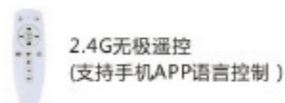

h(m)	E(°)	D(CM)	功率
1	11.807	23.03	25W 15°
2	23.614	46.06	
3	35.421	69.09	
4	47.228	92.12	
5	59.035	115.15	

产品名称 Product Name	型号 Model number	功率 Power	尺寸(mm) Dimensions	显指 Dominant Finger	IP等级 IP Class	色温 Color temperature	发光角 Luminous Angle
调焦轨道灯	WS-15015-1	LED 3-12W	Φ65x147 H225mm	Ra>90	IP20	2700K/3000K/4000K/ 5000K/6000K	15-60°
调焦轨道灯	WS-15015-2	LED 15-20W	Φ74x168 H240mm	Ra>90	IP20	2700K/3000K/4000K/ 5000K/6000K	15-60°
调焦轨道灯	WS-15015-3	LED 3-12W	Φ95x172 H250mm	Ra>90	IP20	2700K/3000K/4000K/ 5000K/6000K	15-60°

博锐系列
BRAY SERIES

CCC CE RoHS IP20 UGR≤19