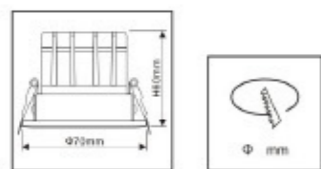

RESOLUTION GO

www.resolution-go.com

CCC CE RoHS IP20 UGR≤19