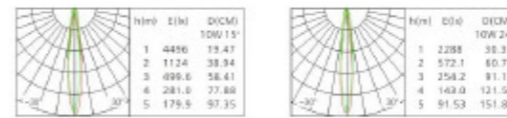

产品名称 Product Name	型号 Model number	功率 Power	尺寸(mm) Dimensions	开孔(mm) Opening [mm]	显指 Dominant Finger	IP等级 IP Class	色温 Color temperature	发光角 Luminous Angle
嵌入式格栅射灯	WS-2405-1	LED 1×10W	L128×128 H126mm	W100×100mm	Ra≥90	IP20	2700K/3000K/4000K/ 5000K/6000K	15°/24°/36°
嵌入式格栅射灯	WS-2405-2	LED 2×10W	L228×128 H126mm	W200×100mm	Ra≥90	IP20	2700K/3000K/4000K/ 5000K/6000K	15°/24°/36°
嵌入式格栅射灯	WS-2405-3	LED 3×10W	L328×128 H126mm	W300×100mm	Ra≥90	IP20	2700K/3000K/4000K/ 5000K/6000K	15°/24°/36°