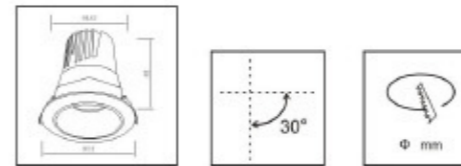

产品名称 Product Name	型号 Model number	功率 Power	尺寸(mm) Dimensions	开孔(mm) Opening (mm)	显指 Ra	IP等级 IP Class	色温 Color temperature	发光角 Luminous Angle	反光杯颜色 Reflective Cup color
2.5"嵌入式射灯	WS-2238-25	LED 12W	Φ90 H80mm	Φ75mm	Ra≥90	IP20	2700K/3000K/4000K/ 5000K/6000K	15°/30°/45°	白/黑/银
3.5"嵌入式射灯	WS-2238-35	LED 20W	Φ110 H110mm	Φ95mm	Ra≥90	IP20	2700K/3000K/4000K/ 5000K/6000K	15°/30°/45°	白/黑/银
4"嵌入式射灯	WS-2238-4	LED 30W	Φ140 H132mm	Φ120mm	Ra≥90	IP20	2700K/3000K/4000K/ 5000K/6000K	15°/30°/45°	白/黑/银
5"嵌入式射灯	WS-2238-5	LED 40W	Φ160 H132mm	Φ140mm	Ra≥90	IP20	2700K/3000K/4000K/ 5000K/6000K	15°/30°/45°	白/黑/银