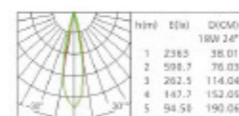

产品名称 Product Name	型号 Model number	功率 Power	尺寸(mm) Dimensions	开孔(mm) Opening (mm)	显指 Ra	IP等级 IP Class	色温 Color temperature	发光角 Luminous Angle	反光杯颜色 Reflective Cup color
嵌入式射灯	WS-2206-25	LED9W	Φ94 H64mm	Φ80mm	Ra≥90	IP20	2700K/3000K/4000K/ 5000K/6000K	15°/24°/36°	枪黑/亮银/全白/香槟金
嵌入式射灯	WS-2206-35	LED12W	Φ114 H68mm	Φ95mm	Ra≥90	IP20	2700K/3000K/4000K/ 5000K/6000K	15°/24°/36°	枪黑/亮银/全白/香槟金
嵌入式射灯	WS-2206-4	LED18W	Φ140 H74mm	Φ120mm	Ra≥90	IP20	2700K/3000K/4000K/ 5000K/6000K	15°/24°/36°	枪黑/亮银/全白/香槟金
嵌入式射灯	WS-2206-6	LED30W	Φ184 H80mm	Φ150mm	Ra≥90	IP20	2700K/3000K/4000K/ 5000K/6000K	15°/24°/36°	枪黑/亮银/全白/香槟金