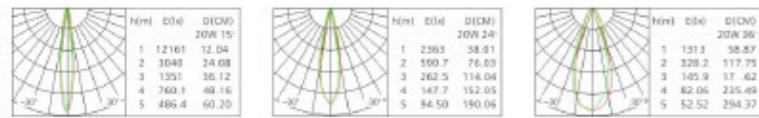

RESOLUTION GO
www.resolution-go.com

CCC CE RoHS IP20 UGR≤19

产品名称 Product Name	型号 Model number	功率 Power	尺寸(mm) Dimensions	开孔(mm) Opening (mm)	显指 Ra	IP等级 IP Class	色温 Color temperature	发光角 Luminous Angle	反光杯颜色 Reflective Cup color
2"嵌入式射灯	WS-2237-2	LED 5W	Φ70 H62mm	Φ60mm	Ra≥90	IP20	2700K/3000K/4000K/ 5000K/6000K	15°/24°/36°	高光银
2.5"嵌入式射灯	WS-2237-25	LED 12W	Φ90 H72mm	Φ75mm	Ra≥90	IP20	2700K/3000K/4000K/ 5000K/6000K	15°/24°/36°	高光银
3.5"嵌入式射灯	WS-2237-35	LED 20W	Φ110 H92mm	Φ95mm	Ra≥90	IP20	2700K/3000K/4000K/ 5000K/6000K	15°/24°/36°	高光银
4"嵌入式射灯	WS-2237-4	LED 30W	Φ140 H112mm	Φ120mm	Ra≥90	IP20	2700K/3000K/4000K/ 5000K/6000K	15°/24°/36°	高光银
5"嵌入式射灯	WS-2237-5	LED 40W	Φ160 H114mm	Φ140mm	Ra≥90	IP20	2700K/3000K/4000K/ 5000K/6000K	15°/24°/36°	高光银

明悦系列
MING YUET SERIES

CCC CE RoHS IP20 UGR≤19