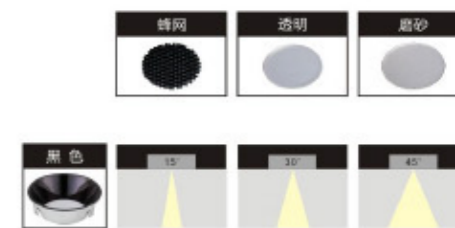

产品名称 Product Name	型号 Model number	功率 Power	尺寸(mm) Dimensions	开孔(mm) Opening (mm)	显指 Dominant/Triger	IP等级 IP Class	色温 Color temperature	发光角 Luminous Angle	反光杯颜色 Reflective Cup color
折叠轨道灯模组	WS-GDGS6	LED 12W	L112x24xH145mm	输出DC48V	Ra>90	IP20	2700K/3000K/4000K/ 5000K/6000K	15°/30°/45°	黑
折叠轨道灯模组	WS-GDGS12	LED 20W	L220x24xH145mm	输出DC48V	Ra>90	IP20	2700K/3000K/4000K/ 5000K/6000K	15°/30°/45°	黑
圆形轨道灯模组	WS-GDE	LED 12W	L120x110xH82mm	输出DC48V	Ra>90	IP20	2700K/3000K/4000K/ 5000K/6000K	15°/24°/36°	黑