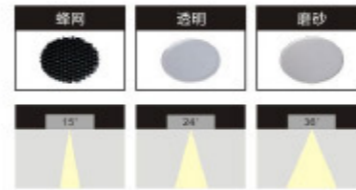

RESOLUTION GO  
www.resolution-go.com

堂悦系列  
TONG YUET SERIES

CCC CE RoHS IP20 UGR≤19

产品名称 Product Name	型号 Model number	功率 Power	尺寸(mm) Dimensions	开孔(mm) Opening (mm)	显指 Dominant Index	IP等级 IP Class	色温 Color Temperature	发光角 Luminous Angle	反光杯颜色 Reflective Cup color
嵌入式射灯	WS-2800a	LED 5W	Φ60 H65mm	Φ50mm	Ra>90	IP20	2700K/3000K/4000K/5000K/6000K	15°/24°/36°	枪黑/亮银/香槟金
嵌入式射灯	WS-2801a	LED 7W	Φ68 H80mm	Φ55mm	Ra>90	IP20	2700K/3000K/4000K/5000K/6000K	15°/24°/36°	枪黑/亮银/香槟金
嵌入式射灯	WS-2802a	LED 9W	Φ85 H95mm	Φ75mm	Ra>90	IP20	2700K/3000K/4000K/5000K/6000K	15°/24°/36°	枪黑/亮银/香槟金
嵌入式射灯	WS-2803a	LED 15W	Φ106 H135mm	Φ95mm	Ra>90	IP20	2700K/3000K/4000K/5000K/6000K	15°/24°/36°	枪黑/亮银/香槟金
嵌入式射灯	WS-2804a	LED 25W	Φ130 H165mm	Φ120mm	Ra>90	IP20	2700K/3000K/4000K/5000K/6000K	15°/24°/36°	枪黑/亮银/香槟金
嵌入式射灯	WS-2805a	LED 35W	Φ160 H195mm	Φ150mm	Ra>90	IP20	2700K/3000K/4000K/5000K/6000K	15°/24°/36°	枪黑/亮银/香槟金

RESOLUTION GO  
www.resolution-go.com

CCC CE RoHS IP20 UGR≤19

产品名称 Product Name	型号 Model number	功率 Power	尺寸(mm) Dimensions	开孔(mm) Opening (mm)	显指 Dominant finger	IP等级 IP Class	色温 Color temperature	发光角 Luminous Angle
嵌入式射灯	WS-2801b	LED 7W	Φ68 H80mm	Φ55mm	Ra≥90	IP20	2700K/3000K/4000K/ 5000K/6000K	15°/24°/36°
嵌入式射灯	WS-2802b	LED 9W	Φ85 H95mm	Φ75mm	Ra≥90	IP20	2700K/3000K/4000K/ 5000K/6000K	15°/24°/36°
嵌入式射灯	WS-2803b	LED 15W	Φ106 H135mm	Φ95mm	Ra≥90	IP20	2700K/3000K/4000K/ 5000K/6000K	15°/24°/36°
嵌入式射灯	WS-2804b	LED 25W	Φ130 H165mm	Φ120mm	Ra≥90	IP20	2700K/3000K/4000K/ 5000K/6000K	15°/24°/36°
嵌入式射灯	WS-2805b	LED 35W	Φ160 H195mm	Φ150mm	Ra≥90	IP20	2700K/3000K/4000K/ 5000K/6000K	15°/24°/36°