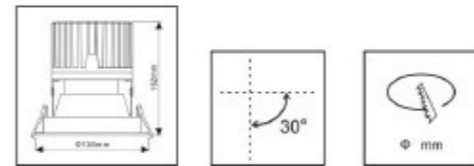

产品名称 Product Name	型号 Model number	功率 Power	尺寸(mm) Dimensions	开孔(mm) Opening (mm)	显指 Ra	IP等级 IP Class	色温 Color temperature	发光角 Luminous Angle	反光杯颜色 Reflective Cup color
嵌入式射灯	WS-2239a	LED 20W	Φ138 H162mm	Φ125mm	Ra≥90	IP20	2700K/3000K/4000K/ 5000K/6000K	15°/24°/36°	黑/雾银/高光银
嵌入式射灯	WS-2240a	LED 30W	Φ160 H157mm	Φ145mm	Ra≥90	IP20	2700K/3000K/4000K/ 5000K/6000K	15°/24°/36°	黑/雾银/高光银
嵌入式射灯	WS-2241a	LED 40W	Φ180 H157mm	Φ165mm	Ra≥90	IP20	2700K/3000K/4000K/ 5000K/6000K	15°/24°/36°	黑/雾银/高光银