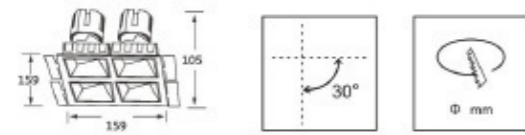

RESOLUTION GO
www.resolution-go.com

CCC CE RoHS IP20 UGR≤19

堂耀系列
TONG YIU SERIES

产品名称 Product Name	型号 Model number	功率 Power	尺寸(mm) Dimensions	开孔(mm) Opening (mm)	显指 Dominant lrg	IP等级 IP Class	色温 Color temperature	发光角 Luminous Angle	反光杯颜色 Reflective Cup color
嵌入式无边框洗墙灯 单头	WS-2317W1	LED 1×12W	L87×87 H105mm	W73×73mm	Ra>90	IP20	2700K/3000K/4000K/ 5000K/6000K	15°/24°/36°	白/黑/银/金
嵌入式无边框洗墙灯 双头	WS-2317W2	LED 2×12W	L159×87 H105mm	W148×73mm	Ra>90	IP20	2700K/3000K/4000K/ 5000K/6000K	15°/24°/36°	白/黑/银/金
嵌入式无边框洗墙灯 三头	WS-2317W2	LED 3×12W	L230×87 H105mm	W222×73mm	Ra>90	IP20	2700K/3000K/4000K/ 5000K/6000K	15°/24°/36°	白/黑/银/金
嵌入式无边框洗墙灯 四头	WS-2317W4	LED 4×12W	L159×159 H105mm	W145×149mm	Ra>90	IP20	2700K/3000K/4000K/ 5000K/6000K	15°/24°/36°	白/黑/银/金
嵌入式无边框洗墙灯 单头	WS-2318W1	LED 1×20W	L110×110 H131mm	W94×94mm	Ra>90	IP20	2700K/3000K/4000K/ 5000K/6000K	15°/24°/36°	白/黑/银/金
嵌入式无边框洗墙灯 双头	WS-2318W2	LED 2×20W	L202×110 H131mm	W188×94mm	Ra>90	IP20	2700K/3000K/4000K/ 5000K/6000K	15°/24°/36°	白/黑/银/金
嵌入式无边框洗墙灯 三头	WS-2318W3	LED 3×20W	L292×110 H131mm	W279×94mm	Ra>90	IP20	2700K/3000K/4000K/ 5000K/6000K	15°/24°/36°	白/黑/银/金
嵌入式无边框洗墙灯 四头	WS-2318W4	LED 4×20W	L202×202 H131mm	W186×189mm	Ra>90	IP20	2700K/3000K/4000K/ 5000K/6000K	15°/24°/36°	白/黑/银/金

碧逸系列
PIK YAT SERIES

CCC CE RoHS IP20 UGR≤19