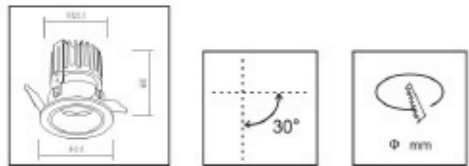

RESOLUTION GO
www.resolution-go.com

CCC CE RoHS IP20 UGR≤19

产品名称 Product Name	型号 Model number	功率 Power	尺寸(mm) Dimensions	开孔(mm) Opening (mm)	显指 Ra	IP等级 IP Class	色温 Color temperature	发光角 Luminous Angle	反光杯颜色 Reflective Cup color
嵌入式射灯 圆口	WS-2234a	LED 7W	Φ68 H70mm	Φ55mm	Ra≥90	IP20	2700K/3000K/4000K/ 5000K/6000K	15°/24°/36°	/
嵌入式射灯 椭圆口	WS-2235a	LED 7W	Φ68 H70mm	Φ55mm	Ra≥90	IP20	2700K/3000K/4000K/ 5000K/6000K	15°/24°/36°	/
嵌入式射灯	WS-2236a	LED 7W	Φ68 H70mm	Φ55mm	Ra≥90	IP20	2700K/3000K/4000K/ 5000K/6000K	15°/24°/36°	黑/雾银/高光银
嵌入式射灯	WS-2237a	LED 10W	Φ90 H100mm	Φ75mm	Ra≥90	IP20	2700K/3000K/4000K/ 5000K/6000K	15°/24°/36°	黑/雾银/高光银
嵌入式射灯	WS-2238a	LED 15W	Φ110 H115mm	Φ95mm	Ra≥90	IP20	2700K/3000K/4000K/ 5000K/6000K	15°/24°/36°	黑/雾银/高光银

宾悦系列

HYATT REGENCY SERIES

CCC CE RoHS IP20 UGR≤19