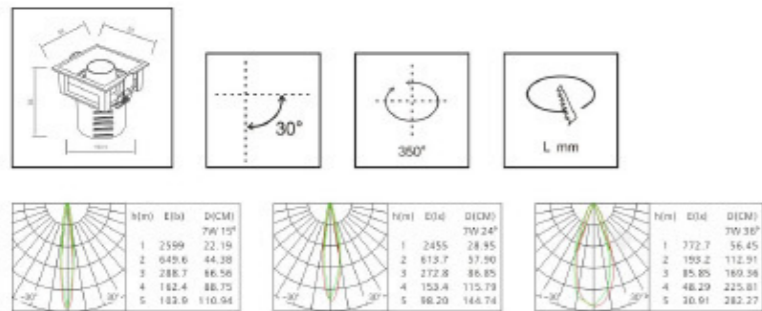

RESOLUTION GO
www.resolution-go.com

CCC CE RoHS IP20 UGR≤19

宝致系列
PO CHI SERIES

产品名称 Product Name	型号 Model number	功率 Power	尺寸(mm) Dimensions	开孔(mm) Opening (mm)	显指 Dominant Index	IP等级 IP Class	色温 Color Temperature	发光角 Luminous Angle	反光杯颜色 Reflective Cup color
小号单头暗装	WS-2167-1	LED 7W	L77×77 H82mm	L70×70mm	Ra>90	IP20	2700K/3000K/4000K/ 5000K/6000K	15°/24°/36°	全白/全黑
中号单头暗装	WS-2168-1	LED 12W	L91×91 H98mm	L83×83mm	Ra>90	IP20	2700K/3000K/4000K/ 5000K/6000K	15°/24°/36°	全白/全黑
大号单头暗装	WS-2169-1	LED 20W	L112×112 H119mm	L105×105mm	Ra>90	IP20	2700K/3000K/4000K/ 5000K/6000K	15°/24°/36°	全白/全黑
小号双头暗装	WS-2167-2	LED 2×7W	L143×77 H82mm	L135×70mm	Ra>90	IP20	2700K/3000K/4000K/ 5000K/6000K	15°/24°/36°	全白/全黑
中号双头暗装	WS-2168-2	LED 2×12W	L172×91 H98mm	L165×83mm	Ra>90	IP20	2700K/3000K/4000K/ 5000K/6000K	15°/24°/36°	全白/全黑
大号双头暗装	WS-2169-2	LED 2×20W	L212×112 H119mm	L205×105mm	Ra>90	IP20	2700K/3000K/4000K/ 5000K/6000K	15°/24°/36°	全白/全黑

宝雅系列
BAOYA SERIES

CCC CE RoHS IP20 UGR≤19