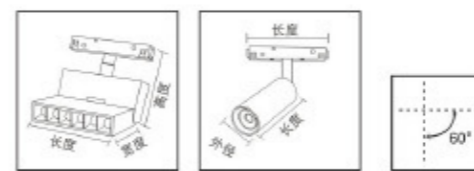

产品名称 Product Name	型号 Model number	功率 Power	尺寸(mm) Dimensions	开孔(mm) Opening (mm)	显指 Dominant/Triger	IP等级 IP Class	色温 Color temperature	发光角 Luminous Angle	反光杯颜色 Reflective Cup color
折叠轨道灯模组	WS-GDGS6	LED 12W	L112x24xH145mm	输出DC48V	Ra>90	IP20	2700K/3000K/4000K/ 5000K/6000K	15°/30°/45°	黑
折叠轨道灯模组	WS-GDGS12	LED 20W	L220x24xH145mm	输出DC48V	Ra>90	IP20	2700K/3000K/4000K/ 5000K/6000K	15°/30°/45°	黑
圆形轨道灯模组	WS-GDE	LED 12W	L120x110xH82mm	输出DC48V	Ra>90	IP20	2700K/3000K/4000K/ 5000K/6000K	15°/24°/36°	黑