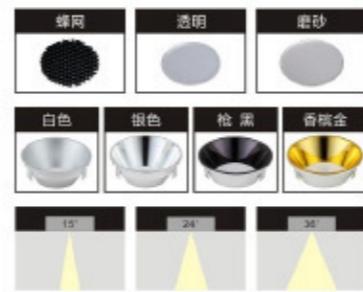

RESOLUTION GO
www.resolution-go.com

CCC CE RoHS IP20 UGR≤19

产品名称 Product Name	型号 Model number	功率 Power	尺寸(mm) Dimensions	开孔(mm) Opening (mm)	显指 Ra	IP等级 IP Class	色温 Color temperature	发光角 Luminous Angle	反光杯颜色 Reflective Cup color
嵌入式无边框洗墙灯	WS-2312-1	LED 5W	Φ80 H70mm	Φ55mm	Ra≥90	IP20	2700K/3000K/4000K/ 5000K/6000K	15°/24°/36°	白色/黑色/哑银 /枪黑/香槟金
嵌入式无边框洗墙灯	WS-2312-2	LED 7W	Φ100 H76mm	Φ75mm	Ra≥90	IP20	2700K/3000K/4000K/ 5000K/6000K	15°/24°/36°	白色/黑色/哑银 /枪黑/香槟金
嵌入式无边框洗墙灯	WS-2312-3	LED 12W	Φ100 H83mm	Φ75mm	Ra≥90	IP20	2700K/3000K/4000K/ 5000K/6000K	15°/24°/36°	白色/黑色/哑银 /枪黑/香槟金
嵌入式无边框洗墙灯	WS-2312-4	LED 15W	Φ100 H100mm	Φ75mm	Ra≥90	IP20	2700K/3000K/4000K/ 5000K/6000K	15°/24°/36°	白色/黑色/哑银 /枪黑/香槟金
嵌入式无边框洗墙灯	WS-2312-5	LED 20W	Φ125 H107mm	Φ95mm	Ra≥90	IP20	2700K/3000K/4000K/ 5000K/6000K	15°/24°/36°	白色/黑色/哑银 /枪黑/香槟金

轩悦系列
HIN YUET SERIES

CCC CE RoHS IP20 UGR≤19