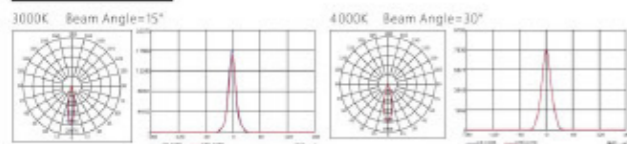

RESOLUTION GO
www.resolution-go.com

CCC CE RoHS IP20 UGR≤19

产品名称 Product Name	型号 Model number	功率 Power	尺寸(mm) Dimensions	开孔(mm) Opening (mm)	显指 Dominant/Triger	IP等级 IP Class	色温 Color temperature	发光角 Luminous Angle	反光杯颜色 Reflective Cup color
线条格栅模组	WS-GS6	LED 6W	L112x22xH43mm	输出DC48V	Ra>90	IP20	2700K/3000K/4000K/ 5000K/6000K	15°/30°/45°	黑
线条格栅模组	WS-GS12	LED 12W	L220x22xH43mm	输出DC48V	Ra>90	IP20	2700K/3000K/4000K/ 5000K/6000K	15°/30°/45°	黑
线条格栅模组	WS-GS18	LED 18W	L328x22xH43mm	输出DC48V	Ra>90	IP20	2700K/3000K/4000K/ 5000K/6000K	15°/30°/45°	黑
线条格栅模组	WS-GS24	LED 24W	L435x22xH43mm	输出DC48V	Ra>90	IP20	2700K/3000K/4000K/ 5000K/6000K	15°/30°/45°	黑

磁吸轨道系列
MAGNETIC TRACK SERIES

CCC CE RoHS IP20 UGR≤19