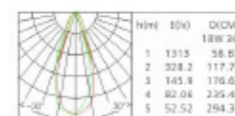

产品名称 Product Name	型号 Model number	功率 Power	尺寸(mm) Dimensions	开孔(mm) Opening (mm)	显指 Ra	IP等级 IP Class	色温 Color temperature	发光角 Luminous Angle	反光杯颜色 Reflective Cup color
嵌入式射灯	WS-2206-25	LED9W	Φ94 H64mm	Φ80mm	Ra≥90	IP20	2700K/3000K/4000K/ 5000K/6000K	15°/24°/36°	枪黑/亮银/全白/香槟金
嵌入式射灯	WS-2206-35	LED12W	Φ114 H68mm	Φ95mm	Ra≥90	IP20	2700K/3000K/4000K/ 5000K/6000K	15°/24°/36°	枪黑/亮银/全白/香槟金
嵌入式射灯	WS-2206-4	LED18W	Φ140 H74mm	Φ120mm	Ra≥90	IP20	2700K/3000K/4000K/ 5000K/6000K	15°/24°/36°	枪黑/亮银/全白/香槟金
嵌入式射灯	WS-2206-6	LED30W	Φ184 H80mm	Φ150mm	Ra≥90	IP20	2700K/3000K/4000K/ 5000K/6000K	15°/24°/36°	枪黑/亮银/全白/香槟金