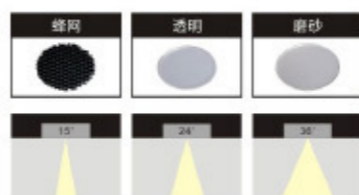

RESOLUTION GO
www.resolution-go.com

CCC CE RoHS IP20 UGR≤19

轩雅系列
TASTEFUL SERIES

产品名称 Product Name	型号 Model number	功率 Power	尺寸(mm) Dimensions	开孔(mm) Opening (mm)	显指 Dominant Index	IP等级 IP Class	色温 Color temperature	发光角 Luminous Angle
嵌入式射灯	WS-2215-1	LED MR16 7W	Φ90 H115mm	Φ75mm	Ra≥90	IP20	2700K/3000K/4000K	15°/24°/36°
嵌入式射灯	WS-2215-2	LED MR16 7W	Φ90 H115mm	Φ75mm	Ra≥90	IP20	2700K/3000K/4000K	15°/24°/36°