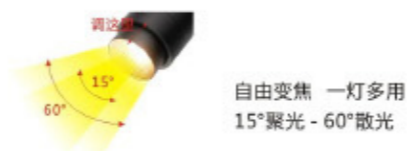

RESOLUTION GO
www.resolution-go.com

CCC CE RoHS IP20 UGR≤19

博显系列
BROADCOM SERIES

h(m)	E(°)	D(CM)	功率
1	11.807	23.03	25W 15°
2	23.614	46.06	
3	35.421	69.09	
4	47.228	92.12	
5	59.035	115.15	

产品名称 Product Name	型号 Model number	功率 Power	尺寸(mm) Dimensions	显指 Dominant Finger	IP等级 IP Class	色温 Color temperature	发光角 Luminous Angle
调焦轨道灯	WS-15015-1	LED 3-12W	Φ65x147 H225mm	Ra>90	IP20	2700K/3000K/4000K/ 5000K/6000K	15-60°
调焦轨道灯	WS-15015-2	LED 15-20W	Φ74x168 H240mm	Ra>90	IP20	2700K/3000K/4000K/ 5000K/6000K	15-60°
调焦轨道灯	WS-15015-3	LED 3-12W	Φ95x172 H250mm	Ra>90	IP20	2700K/3000K/4000K/ 5000K/6000K	15-60°

博锐系列
BRAY SERIES

CCC CE RoHS IP20 UGR≤19