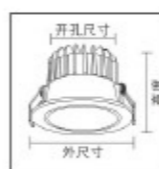

产品名称 Product Name	型号 Model number	功率 Power	尺寸(mm) Dimensions	开孔(mm) Opening (mm)	显指 Ra	IP等级 IP Class	色温 Color temperature	发光角 Luminous Angle	反光杯颜色 Reflective Cup color
嵌入式射灯	WS-2206-25	LED9W	Φ94 H64mm	Φ80mm	Ra≥90	IP20	2700K/3000K/4000K/ 5000K/6000K	15°/24°/36°	枪黑/亮银/全白/香槟金
嵌入式射灯	WS-2206-35	LED12W	Φ114 H68mm	Φ95mm	Ra≥90	IP20	2700K/3000K/4000K/ 5000K/6000K	15°/24°/36°	枪黑/亮银/全白/香槟金
嵌入式射灯	WS-2206-4	LED18W	Φ140 H74mm	Φ120mm	Ra≥90	IP20	2700K/3000K/4000K/ 5000K/6000K	15°/24°/36°	枪黑/亮银/全白/香槟金
嵌入式射灯	WS-2206-6	LED30W	Φ184 H80mm	Φ150mm	Ra≥90	IP20	2700K/3000K/4000K/ 5000K/6000K	15°/24°/36°	枪黑/亮银/全白/香槟金