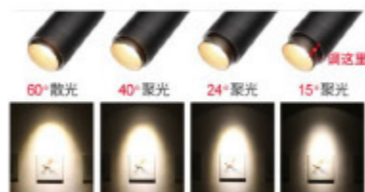

RESOLUTION GO
www.resolution-go.com

CCC CE RoHS IP20 UGR≤19

博显系列
BROADCOM SERIES

h(m)	E(°)	D(CM)	功率
1	11.807	23.03	25W 15°
2	23.614	46.06	
3	35.421	69.09	
4	47.228	92.12	
5	59.035	115.15	

产品名称 Product Name	型号 Model number	功率 Power	尺寸(mm) Dimensions	显指 Dominant Finger	IP等级 IP Class	色温 Color temperature	发光角 Luminous Angle
调焦轨道灯	WS-15015-1	LED 3-12W	Φ65x147 H225mm	Ra>90	IP20	2700K/3000K/4000K/ 5000K/6000K	15-60°
调焦轨道灯	WS-15015-2	LED 15-20W	Φ74x168 H240mm	Ra>90	IP20	2700K/3000K/4000K/ 5000K/6000K	15-60°
调焦轨道灯	WS-15015-3	LED 3-12W	Φ95x172 H250mm	Ra>90	IP20	2700K/3000K/4000K/ 5000K/6000K	15-60°

博锐系列
BRAY SERIES

CCC CE RoHS IP20 UGR≤19