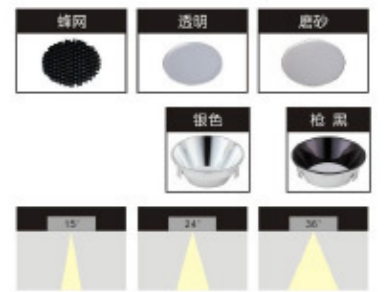

产品名称 Product Name	型号 Model number	功率 Power	尺寸(mm) Dimensions	开孔(mm) Opening (mm)	显指 Ra	IP等级 IP Class	色温 Color temperature	发光角 Luminous Angle	反光杯颜色 Reflective Cup color
嵌入式射灯(方形)	WS-2172f	LED 7W	W65×65 H60mm	W55×55mm	Ra≥90	IP20	2700K/3000K/4000K/5000K/6000K	15°/24°/36°	银色/枪黑
嵌入式射灯(方形)	WS-2173f	LED 12W	W85×85 H77mm	W75×75mm	Ra≥90	IP20	2700K/3000K/4000K/5000K/6000K	15°/24°/36°	银色/枪黑
嵌入式射灯(方形)	WS-2174f	LED 20W	W110×110 H98mm	W95×95mm	Ra≥90	IP20	2700K/3000K/4000K/5000K/6000K	15°/24°/36°	银色/枪黑

RESOLUTION GO  
www.resolution-go.com

CCC CE RoHS IP20 UGR≤19

产品名称 Product Name	型号 Model number	功率 Power	尺寸(mm) Dimensions	开孔(mm) Opening (mm)	显指 Ra	IP等级 IP Class	色温 Color temperature	发光角 Luminous Angle	反光杯颜色 Reflective Cup color
嵌入式射灯 圆口	WS-2234a	LED 7W	Φ68 H70mm	Φ55mm	Ra≥90	IP20	2700K/3000K/4000K/ 5000K/6000K	15°/24°/36°	/
嵌入式射灯 椭圆口	WS-2235a	LED 7W	Φ68 H70mm	Φ55mm	Ra≥90	IP20	2700K/3000K/4000K/ 5000K/6000K	15°/24°/36°	/
嵌入式射灯	WS-2236a	LED 7W	Φ68 H70mm	Φ55mm	Ra≥90	IP20	2700K/3000K/4000K/ 5000K/6000K	15°/24°/36°	黑/雾银/高光银
嵌入式射灯	WS-2237a	LED 10W	Φ90 H100mm	Φ75mm	Ra≥90	IP20	2700K/3000K/4000K/ 5000K/6000K	15°/24°/36°	黑/雾银/高光银
嵌入式射灯	WS-2238a	LED 15W	Φ110 H115mm	Φ95mm	Ra≥90	IP20	2700K/3000K/4000K/ 5000K/6000K	15°/24°/36°	黑/雾银/高光银

宾悦系列

HYATT REGENCY SERIES

CCC CE RoHS IP20 UGR≤19

产品名称 Product Name	型号 Model number	功率 Power	尺寸(mm) Dimensions	开孔(mm) Opening (mm)	显指 Ra	IP等级 IP Class	色温 Color temperature	发光角 Luminous Angle	反光杯颜色 Reflective Cup color
嵌入式射灯	WS-2239a	LED 20W	Φ138 H162mm	Φ125mm	Ra≥90	IP20	2700K/3000K/4000K/ 5000K/6000K	15°/24°/36°	黑/雾银/高光银
嵌入式射灯	WS-2240a	LED 30W	Φ160 H157mm	Φ145mm	Ra≥90	IP20	2700K/3000K/4000K/ 5000K/6000K	15°/24°/36°	黑/雾银/高光银
嵌入式射灯	WS-2241a	LED 40W	Φ180 H157mm	Φ165mm	Ra≥90	IP20	2700K/3000K/4000K/ 5000K/6000K	15°/24°/36°	黑/雾银/高光银