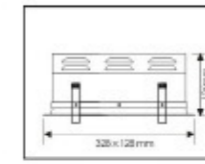

产品名称 Product Name	型号 Model number	功率 Power	尺寸(mm) Dimensions	开孔(mm) Opening [mm]	显指 Dominant Finger	IP等级 IP Class	色温 Color temperature	发光角 Luminous Angle
嵌入式格栅射灯	WS-2405-1	LED 1×10W	L128×128 H126mm	W100×100mm	Ra≥90	IP20	2700K/3000K/4000K/ 5000K/6000K	15°/24°/36°
嵌入式格栅射灯	WS-2405-2	LED 2×10W	L228×128 H126mm	W200×100mm	Ra≥90	IP20	2700K/3000K/4000K/ 5000K/6000K	15°/24°/36°
嵌入式格栅射灯	WS-2405-3	LED 3×10W	L328×128 H126mm	W300×100mm	Ra≥90	IP20	2700K/3000K/4000K/ 5000K/6000K	15°/24°/36°