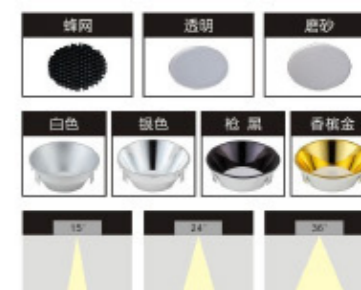

产品名称 Product Name	型号 Model number	功率 Power	尺寸(mm) Dimensions	开孔(mm) Opening (mm)	显指 Ra	IP等级 IP Class	色温 Color temperature	发光角 Luminous Angle	反光杯颜色 Reflective Cup color
嵌入式射灯	WS-2206-25	LED9W	Φ94 H64mm	Φ80mm	Ra≥90	IP20	2700K/3000K/4000K/ 5000K/6000K	15°/24°/36°	枪黑/亮银/全白/香槟金
嵌入式射灯	WS-2206-35	LED12W	Φ114 H68mm	Φ95mm	Ra≥90	IP20	2700K/3000K/4000K/ 5000K/6000K	15°/24°/36°	枪黑/亮银/全白/香槟金
嵌入式射灯	WS-2206-4	LED18W	Φ140 H74mm	Φ120mm	Ra≥90	IP20	2700K/3000K/4000K/ 5000K/6000K	15°/24°/36°	枪黑/亮银/全白/香槟金
嵌入式射灯	WS-2206-6	LED30W	Φ184 H80mm	Φ150mm	Ra≥90	IP20	2700K/3000K/4000K/ 5000K/6000K	15°/24°/36°	枪黑/亮银/全白/香槟金