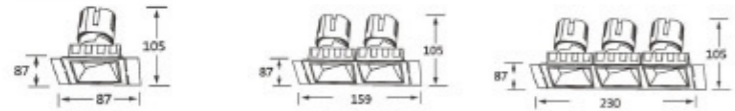

RESOLUTION GO
www.resolution-go.com

CCC CE RoHS IP20 UGR≤19

堂耀系列
TONG YIU SERIES

产品名称 Product Name	型号 Model number	功率 Power	尺寸(mm) Dimensions	开孔(mm) Opening (mm)	显指 Dominant lrg	IP等级 IP Class	色温 Color temperature	发光角 Luminous Angle	反光杯颜色 Reflective Cup color
嵌入式无边框洗墙灯 单头	WS-2317W1	LED 1×12W	L87×87 H105mm	W73×73mm	Ra>90	IP20	2700K/3000K/4000K/ 5000K/6000K	15°/24°/36°	白/黑/银/金
嵌入式无边框洗墙灯 双头	WS-2317W2	LED 2×12W	L159×87 H105mm	W148×73mm	Ra>90	IP20	2700K/3000K/4000K/ 5000K/6000K	15°/24°/36°	白/黑/银/金
嵌入式无边框洗墙灯 三头	WS-2317W2	LED 3×12W	L230×87 H105mm	W222×73mm	Ra>90	IP20	2700K/3000K/4000K/ 5000K/6000K	15°/24°/36°	白/黑/银/金
嵌入式无边框洗墙灯 四头	WS-2317W4	LED 4×12W	L159×159 H105mm	W145×149mm	Ra>90	IP20	2700K/3000K/4000K/ 5000K/6000K	15°/24°/36°	白/黑/银/金
嵌入式无边框洗墙灯 单头	WS-2318W1	LED 1×20W	L110×110 H131mm	W94×94mm	Ra>90	IP20	2700K/3000K/4000K/ 5000K/6000K	15°/24°/36°	白/黑/银/金
嵌入式无边框洗墙灯 双头	WS-2318W2	LED 2×20W	L202×110 H131mm	W188×94mm	Ra>90	IP20	2700K/3000K/4000K/ 5000K/6000K	15°/24°/36°	白/黑/银/金
嵌入式无边框洗墙灯 三头	WS-2318W3	LED 3×20W	L292×110 H131mm	W279×94mm	Ra>90	IP20	2700K/3000K/4000K/ 5000K/6000K	15°/24°/36°	白/黑/银/金
嵌入式无边框洗墙灯 四头	WS-2318W4	LED 4×20W	L202×202 H131mm	W186×189mm	Ra>90	IP20	2700K/3000K/4000K/ 5000K/6000K	15°/24°/36°	白/黑/银/金

碧逸系列
PIK YAT SERIES

CCC CE RoHS IP20 UGR≤19