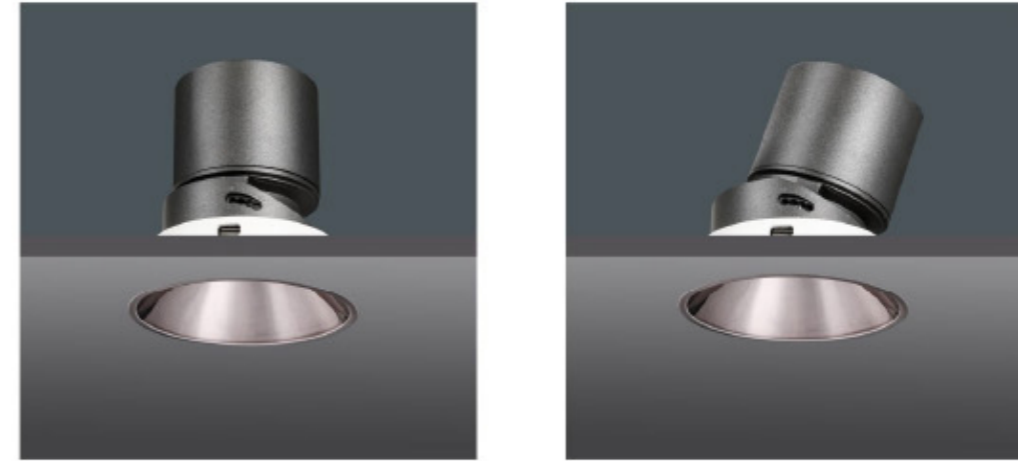

产品名称 Product Name	型号 Model number	功率 Power	尺寸(mm) Dimensions	开孔(mm) Opening (mm)	显指 Dominant finger	IP等级 IP Class	色温 Color temperature	发光角 Luminous Angle	反光杯颜色 Reflective Cup color
嵌入式射灯	WS-2801w	LED 7W	Φ68 H80mm	Φ55mm	Ra≥90	IP20	2700K/3000K/4000K/ 5000K/6000K	15°/24°/36°	枪黑/亮银/香槟金
嵌入式射灯	WS-2802w	LED 9W	Φ85 H95mm	Φ75mm	Ra≥90	IP20	2700K/3000K/4000K/ 5000K/6000K	15°/24°/36°	枪黑/亮银/香槟金
嵌入式射灯	WS-2803w	LED 15W	Φ106 H135mm	Φ95mm	Ra≥90	IP20	2700K/3000K/4000K/ 5000K/6000K	15°/24°/36°	枪黑/亮银/香槟金
嵌入式射灯	WS-2804w	LED 25W	Φ130 H165mm	Φ120mm	Ra≥90	IP20	2700K/3000K/4000K/ 5000K/6000K	15°/24°/36°	枪黑/亮银/香槟金
嵌入式射灯	WS-2805w	LED 35W	Φ160 H195mm	Φ150mm	Ra≥90	IP20	2700K/3000K/4000K/ 5000K/6000K	15°/24°/36°	枪黑/亮银/香槟金