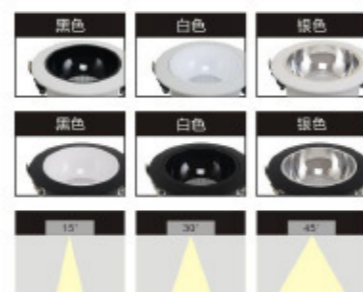

RESOLUTION GO

www.resolution-go.com

CCC CE RoHS IP20 UGR≤19