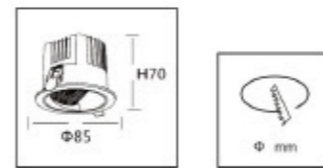

产品名称 Product Name	型号 Model number	功率 Power	尺寸(mm) Dimensions	开孔(mm) Opening (mm)	显指 Dominant lrg	IP等级 IP Class	色温 Color temperature	发光角 Luminous Angle
嵌入式偏光洗墙灯	WS-2319a	LED 12W	Φ85H70mm	Φ55mm	Ra>90	IP20	2700K/3000K/4000K/ 5000K/6000K	偏10°
嵌入式偏光洗墙灯	WS-2320a	LED 20W	Φ108H85mm	Φ95mm	Ra>90	IP20	2700K/3000K/4000K/ 5000K/6000K	偏10°
嵌入式偏光洗墙灯	WS-2321a	LED 35W	Φ135H97mm	Φ125mm	Ra>90	IP20	2700K/3000K/4000K/ 5000K/6000K	偏10°