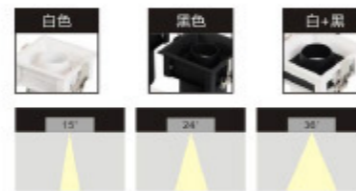

RESOLUTION GO
www.resolution-go.com

CCC CE RoHS IP20 UGR≤19

宝致系列
PO CHI SERIES

产品名称 Product Name	型号 Model number	功率 Power	尺寸(mm) Dimensions	开孔(mm) Opening (mm)	显指 Dominant Index	IP等级 IP Class	色温 Color Temperature	发光角 Luminous Angle	反光杯颜色 Reflective Cup color
小号单头暗装	WS-2167-1	LED 7W	L77×77 H82mm	L70×70mm	Ra>90	IP20	2700K/3000K/4000K/ 5000K/6000K	15°/24°/36°	全白/全黑
中号单头暗装	WS-2168-1	LED 12W	L91×91 H98mm	L83×83mm	Ra>90	IP20	2700K/3000K/4000K/ 5000K/6000K	15°/24°/36°	全白/全黑
大号单头暗装	WS-2169-1	LED 20W	L112×112 H119mm	L105×105mm	Ra>90	IP20	2700K/3000K/4000K/ 5000K/6000K	15°/24°/36°	全白/全黑
小号双头暗装	WS-2167-2	LED 2×7W	L143×77 H82mm	L135×70mm	Ra>90	IP20	2700K/3000K/4000K/ 5000K/6000K	15°/24°/36°	全白/全黑
中号双头暗装	WS-2168-2	LED 2×12W	L172×91 H98mm	L165×83mm	Ra>90	IP20	2700K/3000K/4000K/ 5000K/6000K	15°/24°/36°	全白/全黑
大号双头暗装	WS-2169-2	LED 2×20W	L212×112 H119mm	L205×105mm	Ra>90	IP20	2700K/3000K/4000K/ 5000K/6000K	15°/24°/36°	全白/全黑

宝雅系列
BAOYA SERIES

CCC CE RoHS IP20 UGR≤19