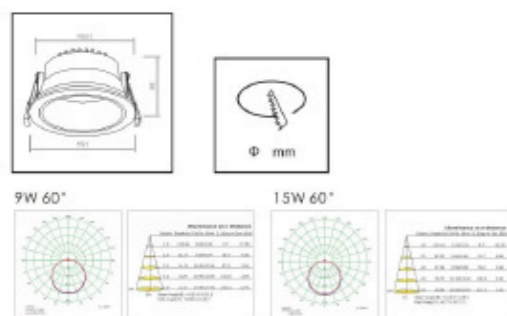

RESOLUTION GO
www.resolution-go.com

CCC CE RoHS IP44 UGR≤19

产品名称 Product Name	型号 Model number	功率 Power	尺寸(mm) Dimensions	开孔(mm) Opening (mm)	显指 Ra	IP等级 IP Class	色温 Color temperature	发光角 Luminous Angle	反光杯颜色 Reflective Cup color
2.5" 嵌入式深防眩筒灯	WS-2212-25	LED 7W	Φ90 H55mm	Φ75mm	Ra≥90	IP44	2700K/3000K/4000K/ 5000K/6000K	60°	哑白/哑银/高光银
3" 嵌入式深防眩筒灯	WS-2212-3	LED 9W	Φ105 H65mm	Φ95mm	Ra≥90	IP44	2700K/3000K/4000K/ 5000K/6000K	60°	哑白/哑银/高光银
4" 嵌入式深防眩筒灯	WS-2212-4	LED 15W	Φ140 H75mm	Φ125mm	Ra≥90	IP44	2700K/3000K/4000K/ 5000K/6000K	60°	哑白/哑银/高光银
5" 嵌入式深防眩筒灯	WS-2212-5	LED 24W	Φ177 H95mm	Φ155mm	Ra≥90	IP44	2700K/3000K/4000K/ 5000K/6000K	60°	哑白/哑银/高光银
8" 嵌入式深防眩筒灯	WS-2212-8	LED 30W	Φ230 H125mm	Φ200mm	Ra≥90	IP44	2700K/3000K/4000K/ 5000K/6000K	60°	哑白/哑银/高光银

轩逸系列
HEISEI SERIES

CCC CE RoHS IP20 UGR≤19