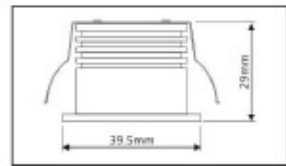

CCC CE RoHS IP20 UGR≤19

产品名称 Product Name	型号 Model number	功率 Power	尺寸(mm) Dimensions	开孔(mm) Opening (mm)	显指 Dominant Finger	IP等级 IP Class	色温 Color temperature	发光角 Luminous Angle	反光杯颜色 Reflector Color
嵌入式射灯	WS-2100-1	LED 2W	Φ38 H39mm	Φ30mm	Ra>90	IP20	2700K/3000K/4000K/ 5000K/6000K	10°/24°/36°	黑
嵌入式射灯	WS-2100-2	LED 2W	Φ45 H51mm	Φ40mm	Ra>90	IP20	2700K/3000K/4000K/ 5000K/6000K	10°/24°/36°	黑
嵌入式可调角射灯	WS-2100-3	LED 3W	Φ49.5 H29mm	Φ45mm	Ra>90	IP20	2700K/3000K/4000K/ 5000K/6000K	10°/24°/36°	灰
嵌入式射灯	WS-2100-4	LED 5W	Φ55 H62mm	Φ50mm	Ra>90	IP20	2700K/3000K/4000K/ 5000K/6000K	10°/24°/36°	黑
嵌入式可调角射灯	WS-2100-5	LED 5W	Φ55 H62mm	Φ50mm	Ra>90	IP20	2700K/3000K/4000K/ 5000K/6000K	10°/24°/36°	黑

CCC CE RoHS IP20 UGR≤19