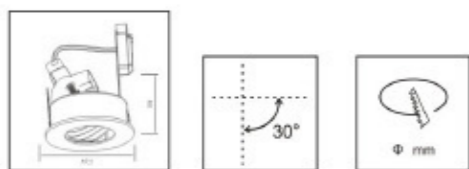

RESOLUTION GO
www.resolution-go.com

CCC CE RoHS IP20 UGR≤19

轩雅系列
TASTEFUL SERIES

产品名称 Product Name	型号 Model number	功率 Power	尺寸(mm) Dimensions	开孔(mm) Opening (mm)	显指 Dominant Index	IP等级 IP Class	色温 Color temperature	发光角 Luminous Angle
嵌入式射灯	WS-2215-1	LED MR16 7W	Φ90 H115mm	Φ75mm	Ra≥90	IP20	2700K/3000K/4000K	15°/24°/36°
嵌入式射灯	WS-2215-2	LED MR16 7W	Φ90 H115mm	Φ75mm	Ra≥90	IP20	2700K/3000K/4000K	15°/24°/36°