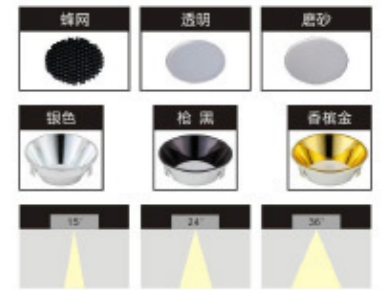

RESOLUTION GO  
www.resolution-go.com

CCC CE RoHS IP20 UGR≤19

产品名称 Product Name	型号 Model number	功率 Power	尺寸(mm) Dimensions	开孔(mm) Opening (mm)	显指 Dominant finger	IP等级 IP Class	色温 Color temperature	发光角 Luminous Angle
嵌入式射灯	WS-2801b	LED 7W	Φ68 H80mm	Φ55mm	Ra≥90	IP20	2700K/3000K/4000K/ 5000K/6000K	15°/24°/36°
嵌入式射灯	WS-2802b	LED 9W	Φ85 H95mm	Φ75mm	Ra≥90	IP20	2700K/3000K/4000K/ 5000K/6000K	15°/24°/36°
嵌入式射灯	WS-2803b	LED 15W	Φ106 H135mm	Φ95mm	Ra≥90	IP20	2700K/3000K/4000K/ 5000K/6000K	15°/24°/36°
嵌入式射灯	WS-2804b	LED 25W	Φ130 H165mm	Φ120mm	Ra≥90	IP20	2700K/3000K/4000K/ 5000K/6000K	15°/24°/36°
嵌入式射灯	WS-2805b	LED 35W	Φ160 H195mm	Φ150mm	Ra≥90	IP20	2700K/3000K/4000K/ 5000K/6000K	15°/24°/36°

堂悦系列  
TONG YUET SERIES

CCC CE RoHS IP20 UGR≤19

产品名称 Product Name	型号 Model number	功率 Power	尺寸(mm) Dimensions	开孔(mm) Opening (mm)	显指 Dominant finger	IP等级 IP Class	色温 Color temperature	发光角 Luminous Angle	反光杯颜色 Reflective Cup color
嵌入式射灯	WS-2801w	LED 7W	Φ68 H80mm	Φ55mm	Ra≥90	IP20	2700K/3000K/4000K/ 5000K/6000K	15°/24°/36°	枪黑/亮银/香槟金
嵌入式射灯	WS-2802w	LED 9W	Φ85 H95mm	Φ75mm	Ra≥90	IP20	2700K/3000K/4000K/ 5000K/6000K	15°/24°/36°	枪黑/亮银/香槟金
嵌入式射灯	WS-2803w	LED 15W	Φ106 H135mm	Φ95mm	Ra≥90	IP20	2700K/3000K/4000K/ 5000K/6000K	15°/24°/36°	枪黑/亮银/香槟金
嵌入式射灯	WS-2804w	LED 25W	Φ130 H165mm	Φ120mm	Ra≥90	IP20	2700K/3000K/4000K/ 5000K/6000K	15°/24°/36°	枪黑/亮银/香槟金
嵌入式射灯	WS-2805w	LED 35W	Φ160 H195mm	Φ150mm	Ra≥90	IP20	2700K/3000K/4000K/ 5000K/6000K	15°/24°/36°	枪黑/亮银/香槟金