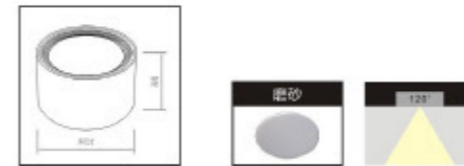

产品名称 Product Name	型号 Model number	功率 Power	尺寸(mm) Dimensions	显指 Dominant Finger	IP等级 IP Class	色温 Color temperature	发光角 Luminous Angle
3'明装筒灯	WS-2345-3	LED 7W	Φ86 H60mm	Ra>80	IP44	3000K/4000K/5000K/ 6000K	120°
3.5'明装筒灯	WS-2345-35	LED 9W	Φ100 H67mm	Ra>80	IP44	3000K/4000K/5000K/ 6000K	120°
4'明装筒灯	WS-2345-4	LED 12W	Φ120 H80mm	Ra>80	IP44	3000K/4000K/5000K/ 6000K	120°
5'明装筒灯	WS-2345-5	LED 15W	Φ154 H90mm	Ra>80	IP44	3000K/4000K/5000K/ 6000K	120°
6'明装筒灯	WS-2345-6	LED 18W	Φ170 H100mm	Ra>80	IP44	3000K/4000K/5000K/ 6000K	120°
8'明装筒灯	WS-2345-8	LED 24W	Φ210 H120mm	Ra>80	IP44	3000K/4000K/5000K/ 6000K	120°