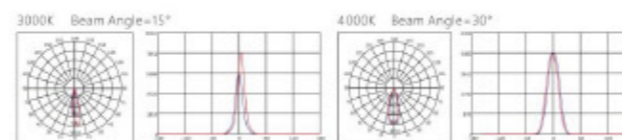

产品名称 Product Name	型号 Model number	功率 Power	尺寸(mm) Dimensions	显指 Dominant Index	IP等级 IP Class	色温 Color temperature	发光角 Luminous Angle
明装线条灯 五头	WS-2355-5	LED 5×2W	L140×37 H86mm	Ra≥90	IP20	2700K/3000K/4000K/ 5000K/6000K	15°/30°/45°
明装线条灯 十头	WS-2355-10	LED 10×2W	L272×37 H86mm	Ra≥90	IP20	2700K/3000K/4000K/ 5000K/6000K	15°/30°/45°
明装线条灯 十五头	WS-2355-15	LED 15×2W	L405×37 H86mm	Ra≥90	IP20	2700K/3000K/4000K/ 5000K/6000K	15°/30°/45°