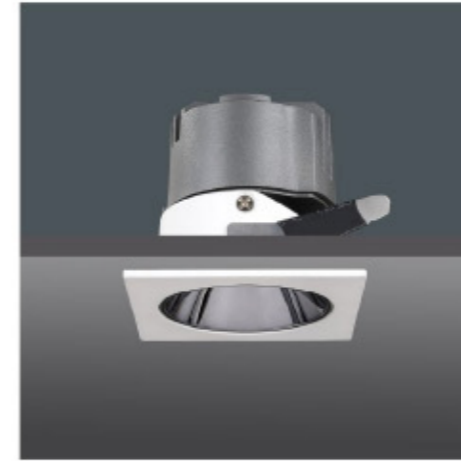

RESOLUTION GO
www.resolution-go.com

CCC CE RoHS IP20 UGR≤19

宾瑞系列
BEN-RAY SERIES

CCC CE RoHS IP20 UGR≤19

产品名称 Product Name	型号 Model number	功率 Power	尺寸(mm) Dimensions	开孔(mm) Opening (mm)	显指 Ra	IP等级 IP Class	色温 Color temperature	发光角 Luminous Angle	反光杯颜色 Reflective Cup color
嵌入式射灯(圆形)	WS-2165a	LED 7W	Φ65 H60mm	Φ55mm	Ra≥90	IP20	2700K/3000K/4000K/5000K/6000K	15°/24°/36°	银色/枪黑
嵌入式射灯(圆形) (圆形/小圆/椭圆)	WS-2166a	LED 12W	Φ85 H77mm	Φ75mm	Ra≥90	IP20	2700K/3000K/4000K/5000K/6000K	15°/24°/36°	银色/枪黑
嵌入式射灯(圆形)	WS-2167a	LED 20W	Φ110 H98mm	Φ95mm	Ra≥90	IP20	2700K/3000K/4000K/5000K/6000K	15°/24°/36°	银色/枪黑
嵌入式射灯(圆形)	WS-2168a	LED 30W	Φ143 H125mm	Φ120mm	Ra≥90	IP20	2700K/3000K/4000K/5000K/6000K	15°/24°/36°	银色/枪黑

产品名称 Product Name	型号 Model number	功率 Power	尺寸(mm) Dimensions	开孔(mm) Opening (mm)	显指 Ra	IP等级 IP Class	色温 Color temperature	发光角 Luminous Angle	反光杯颜色 Reflective Cup color
嵌入式射灯(方形)	WS-2172f	LED 7W	W65×65 H60mm	W55×55mm	Ra≥90	IP20	2700K/3000K/4000K/5000K/6000K	15°/24°/36°	银色/枪黑
嵌入式射灯(方形)	WS-2173f	LED 12W	W85×85 H77mm	W75×75mm	Ra≥90	IP20	2700K/3000K/4000K/5000K/6000K	15°/24°/36°	银色/枪黑
嵌入式射灯(方形)	WS-2174f	LED 20W	W110×110 H98mm	W95×95mm	Ra≥90	IP20	2700K/3000K/4000K/5000K/6000K	15°/24°/36°	银色/枪黑