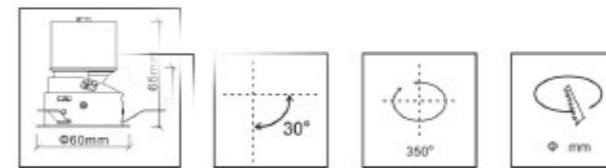

RESOLUTION GO
www.resolution-go.com

堂悦系列
TONG YUET SERIES

CCC CE RoHS IP20 UGR≤19

产品名称 Product Name	型号 Model number	功率 Power	尺寸(mm) Dimensions	开孔(mm) Opening (mm)	显指 Dominant Index	IP等级 IP Class	色温 Color Temperature	发光角 Luminous Angle	反光杯颜色 Reflective Cup color
嵌入式射灯	WS-2800a	LED 5W	Φ60 H65mm	Φ50mm	Ra>90	IP20	2700K/3000K/4000K/5000K/6000K	15°/24°/36°	枪黑/亮银/香槟金
嵌入式射灯	WS-2801a	LED 7W	Φ68 H80mm	Φ55mm	Ra>90	IP20	2700K/3000K/4000K/5000K/6000K	15°/24°/36°	枪黑/亮银/香槟金
嵌入式射灯	WS-2802a	LED 9W	Φ85 H95mm	Φ75mm	Ra>90	IP20	2700K/3000K/4000K/5000K/6000K	15°/24°/36°	枪黑/亮银/香槟金
嵌入式射灯	WS-2803a	LED 15W	Φ106 H135mm	Φ95mm	Ra>90	IP20	2700K/3000K/4000K/5000K/6000K	15°/24°/36°	枪黑/亮银/香槟金
嵌入式射灯	WS-2804a	LED 25W	Φ130 H165mm	Φ120mm	Ra>90	IP20	2700K/3000K/4000K/5000K/6000K	15°/24°/36°	枪黑/亮银/香槟金
嵌入式射灯	WS-2805a	LED 35W	Φ160 H195mm	Φ150mm	Ra>90	IP20	2700K/3000K/4000K/5000K/6000K	15°/24°/36°	枪黑/亮银/香槟金