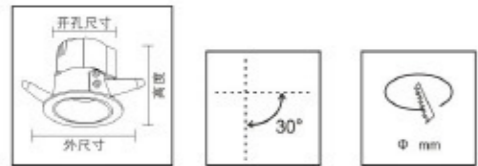

RESOLUTION GO
www.resolution-go.com

CCC CE RoHS IP20 UGR≤19

宾瑞系列
BEN-RAY SERIES

CCC CE RoHS IP20 UGR≤19

产品名称 Product Name	型号 Model number	功率 Power	尺寸(mm) Dimensions	开孔(mm) Opening (mm)	显指 Ra	IP等级 IP Class	色温 Color temperature	发光角 Luminous Angle	反光杯颜色 Reflective Cup color
嵌入式射灯(圆形)	WS-2165a	LED 7W	Φ65 H60mm	Φ55mm	Ra≥90	IP20	2700K/3000K/4000K/5000K/6000K	15°/24°/36°	银色/枪黑
嵌入式射灯(圆形) (圆形/小圆/椭圆)	WS-2166a	LED 12W	Φ85 H77mm	Φ75mm	Ra≥90	IP20	2700K/3000K/4000K/5000K/6000K	15°/24°/36°	银色/枪黑
嵌入式射灯(圆形)	WS-2167a	LED 20W	Φ110 H98mm	Φ95mm	Ra≥90	IP20	2700K/3000K/4000K/5000K/6000K	15°/24°/36°	银色/枪黑
嵌入式射灯(圆形)	WS-2168a	LED 30W	Φ143 H125mm	Φ120mm	Ra≥90	IP20	2700K/3000K/4000K/5000K/6000K	15°/24°/36°	银色/枪黑

产品名称 Product Name	型号 Model number	功率 Power	尺寸(mm) Dimensions	开孔(mm) Opening (mm)	显指 Ra	IP等级 IP Class	色温 Color temperature	发光角 Luminous Angle	反光杯颜色 Reflective Cup color
嵌入式射灯(方形)	WS-2172f	LED 7W	W65×65 H60mm	W55×55mm	Ra≥90	IP20	2700K/3000K/4000K/5000K/6000K	15°/24°/36°	银色/枪黑
嵌入式射灯(方形)	WS-2173f	LED 12W	W85×85 H77mm	W75×75mm	Ra≥90	IP20	2700K/3000K/4000K/5000K/6000K	15°/24°/36°	银色/枪黑
嵌入式射灯(方形)	WS-2174f	LED 20W	W110×110 H98mm	W95×95mm	Ra≥90	IP20	2700K/3000K/4000K/5000K/6000K	15°/24°/36°	银色/枪黑