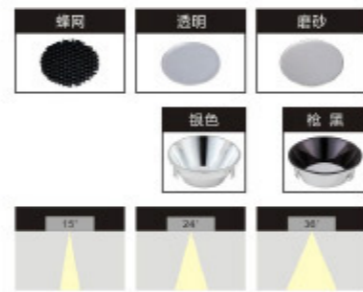

RESOLUTION GO
www.resolution-go.com

CCC CE RoHS IP20 UGR≤19

产品名称 Product Name	型号 Model number	功率 Power	尺寸(mm) Dimensions	开孔(mm) Opening (mm)	显指 Ra	IP等级 IP Class	色温 Color temperature	发光角 Luminous Angle	反光杯颜色 Reflective Cup color
嵌入式射灯 圆口	WS-2234a	LED 7W	Φ68 H70mm	Φ55mm	Ra≥90	IP20	2700K/3000K/4000K/ 5000K/6000K	15°/24°/36°	/
嵌入式射灯 椭圆口	WS-2235a	LED 7W	Φ68 H70mm	Φ55mm	Ra≥90	IP20	2700K/3000K/4000K/ 5000K/6000K	15°/24°/36°	/
嵌入式射灯	WS-2236a	LED 7W	Φ68 H70mm	Φ55mm	Ra≥90	IP20	2700K/3000K/4000K/ 5000K/6000K	15°/24°/36°	黑/雾银/高光银
嵌入式射灯	WS-2237a	LED 10W	Φ90 H100mm	Φ75mm	Ra≥90	IP20	2700K/3000K/4000K/ 5000K/6000K	15°/24°/36°	黑/雾银/高光银
嵌入式射灯	WS-2238a	LED 15W	Φ110 H115mm	Φ95mm	Ra≥90	IP20	2700K/3000K/4000K/ 5000K/6000K	15°/24°/36°	黑/雾银/高光银

宾悦系列

HYATT REGENCY SERIES

CCC CE RoHS IP20 UGR≤19