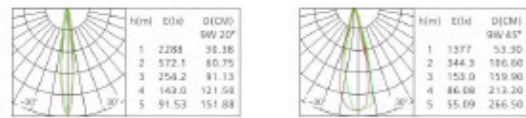

RESOLUTION GO
www.resolution-go.com

CCC CE RoHS IP20 UGR≤19

产品名称 Product Name	型号 Model number	功率 Power	尺寸(mm) Dimensions	显指 Dominant Finger	IP等级 IP Class	色温 Color temperature	发光角 Luminous Angle
2.5"圆形明装筒灯	WS-2320-25	LED 9W	Φ90 H90mm	Ra>90	IP20	2700K/3000K/4000K/ 5000K/6000K	20°/45°
3"圆形明装筒灯	WS-2320-3	LED 15W	Φ110 H120mm	Ra>90	IP20	2700K/3000K/4000K/ 5000K/6000K	20°/45°
4"圆形明装筒灯	WS-2320-4	LED 25W	Φ130 H152mm	Ra>90	IP20	2700K/3000K/4000K/ 5000K/6000K	20°/45°
5"圆形明装筒灯	WS-2320-5	LED 35W	Φ170 H192mm	Ra>90	IP20	2700K/3000K/4000K/ 5000K/6000K	20°/45°
6"圆形明装筒灯	WS-2320-6	LED 45W	Φ195 H200mm	Ra>90	IP20	2700K/3000K/4000K/ 5000K/6000K	20°/45°

堂炫系列

DON HYUN SERIES

CCC CE RoHS IP20 UGR≤19