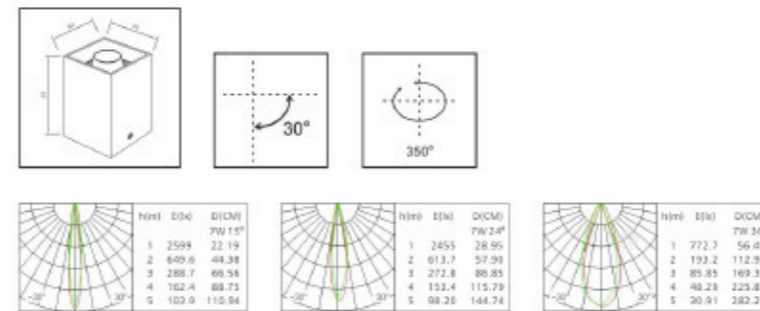

产品名称 Product Name	型号 Model number	功率 Power	尺寸(mm) Dimensions	显指 Dominant Index	IP等级 IP Class	色温 Color Temperature	发光角 Luminous Angle	反光杯颜色 Reflective Cup color
小号单头明装	WS-2170-1	LED 7W	L72×72 H105mm	Ra>90	IP20	2700K/3000K/4000K/ 5000K/6000K	15°/24°/36°	全白/全黑
中号单头明装	WS-2171-1	LED 12W	L87×87 H126mm	Ra>90	IP20	2700K/3000K/4000K/ 5000K/6000K	15°/24°/36°	全白/全黑
大号单头明装	WS-2172-1	LED 20W	L108×108 H146mm	Ra>90	IP20	2700K/3000K/4000K/ 5000K/6000K	15°/24°/36°	全白/全黑
小号双头明装	WS-2170-2	LED 2×7W	L139×72 H105mm	Ra>90	IP20	2700K/3000K/4000K/ 5000K/6000K	15°/24°/36°	全白/全黑
中号双头明装	WS-2171-2	LED 2×12W	L167×87 H126mm	Ra>90	IP20	2700K/3000K/4000K/ 5000K/6000K	15°/24°/36°	全白/全黑
大号双头明装	WS-2172-2	LED 2×20W	L209×108 H146mm	Ra>90	IP20	2700K/3000K/4000K/ 5000K/6000K	15°/24°/36°	全白/全黑