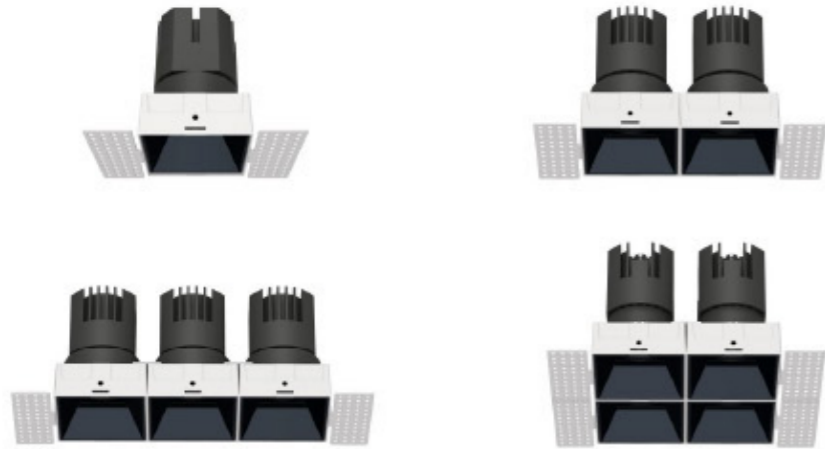

RESOLUTION GO
www.resolution-go.com

CCC CE RoHS IP20 UGR≤19

堂耀系列
TONG YIU SERIES