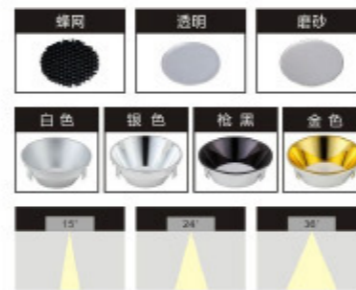

RESOLUTION GO
www.resolution-go.com

CCC CE RoHS IP20 UGR≤19

堂耀系列
TONG YIU SERIES

产品名称 Product Name	型号 Model number	功率 Power	尺寸(mm) Dimensions	开孔(mm) Opening (mm)	显指 Dominant lrg	IP等级 IP Class	色温 Color temperature	发光角 Luminous Angle	反光杯颜色 Reflective Cup color
嵌入式无边框洗墙灯 单头	WS-2317W1	LED 1×12W	L87×87 H105mm	W73×73mm	Ra>90	IP20	2700K/3000K/4000K/ 5000K/6000K	15°/24°/36°	白/黑/银/金
嵌入式无边框洗墙灯 双头	WS-2317W2	LED 2×12W	L159×87 H105mm	W148×73mm	Ra>90	IP20	2700K/3000K/4000K/ 5000K/6000K	15°/24°/36°	白/黑/银/金
嵌入式无边框洗墙灯 三头	WS-2317W2	LED 3×12W	L230×87 H105mm	W222×73mm	Ra>90	IP20	2700K/3000K/4000K/ 5000K/6000K	15°/24°/36°	白/黑/银/金
嵌入式无边框洗墙灯 四头	WS-2317W4	LED 4×12W	L159×159 H105mm	W145×149mm	Ra>90	IP20	2700K/3000K/4000K/ 5000K/6000K	15°/24°/36°	白/黑/银/金
嵌入式无边框洗墙灯 单头	WS-2318W1	LED 1×20W	L110×110 H131mm	W94×94mm	Ra>90	IP20	2700K/3000K/4000K/ 5000K/6000K	15°/24°/36°	白/黑/银/金
嵌入式无边框洗墙灯 双头	WS-2318W2	LED 2×20W	L202×110 H131mm	W188×94mm	Ra>90	IP20	2700K/3000K/4000K/ 5000K/6000K	15°/24°/36°	白/黑/银/金
嵌入式无边框洗墙灯 三头	WS-2318W3	LED 3×20W	L292×110 H131mm	W279×94mm	Ra>90	IP20	2700K/3000K/4000K/ 5000K/6000K	15°/24°/36°	白/黑/银/金
嵌入式无边框洗墙灯 四头	WS-2318W4	LED 4×20W	L202×202 H131mm	W186×189mm	Ra>90	IP20	2700K/3000K/4000K/ 5000K/6000K	15°/24°/36°	白/黑/银/金

碧逸系列
PIK YAT SERIES

CCC CE RoHS IP20 UGR≤19