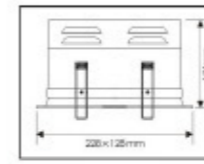

产品名称 Product Name	型号 Model number	功率 Power	尺寸(mm) Dimensions	开孔(mm) Opening [mm]	显指 Dominant Finger	IP等级 IP Class	色温 Color temperature	发光角 Luminous Angle
嵌入式格栅射灯	WS-2405-1	LED 1×10W	L128×128 H126mm	W100×100mm	Ra≥90	IP20	2700K/3000K/4000K/ 5000K/6000K	15°/24°/36°
嵌入式格栅射灯	WS-2405-2	LED 2×10W	L228×128 H126mm	W200×100mm	Ra≥90	IP20	2700K/3000K/4000K/ 5000K/6000K	15°/24°/36°
嵌入式格栅射灯	WS-2405-3	LED 3×10W	L328×128 H126mm	W300×100mm	Ra≥90	IP20	2700K/3000K/4000K/ 5000K/6000K	15°/24°/36°