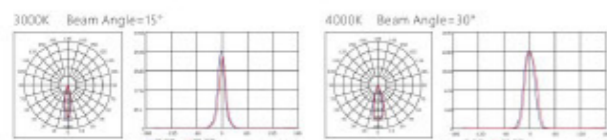

RESOLUTION GO
www.resolution-go.com

CCC CE RoHS IP20 UGR≤19

格致系列
GRID ZHI SERIES

产品名称 Product Name	型号 Model number	功率 Power	尺寸(mm) Dimensions	开孔(mm) Opening (mm)	显指 Dominant Index	IP等级 IP Class	色温 Color temperature	发光角 Luminous Angle
嵌入式无边框线条灯 五头	WS-2354-5	LED 5×2W	L140×86 H47mm	L140×40mm	Ra≥90	IP20	2700K/3000K/4000K/ 5000K/6000K	15°/30°/45°
嵌入式无边框线条灯 十头	WS-2354-10	LED 10×2W	L273×86 H47mm	L273×40mm	Ra≥90	IP20	2700K/3000K/4000K/ 5000K/6000K	15°/30°/45°
嵌入式无边框线条灯 十五头	WS-2354-15	LED 15×2W	L405×86 H47mm	L405×40mm	Ra≥90	IP20	2700K/3000K/4000K/ 5000K/6000K	15°/30°/45°

格耀系列
GLORIES SERIES

CCC CE RoHS IP20 UGR≤19