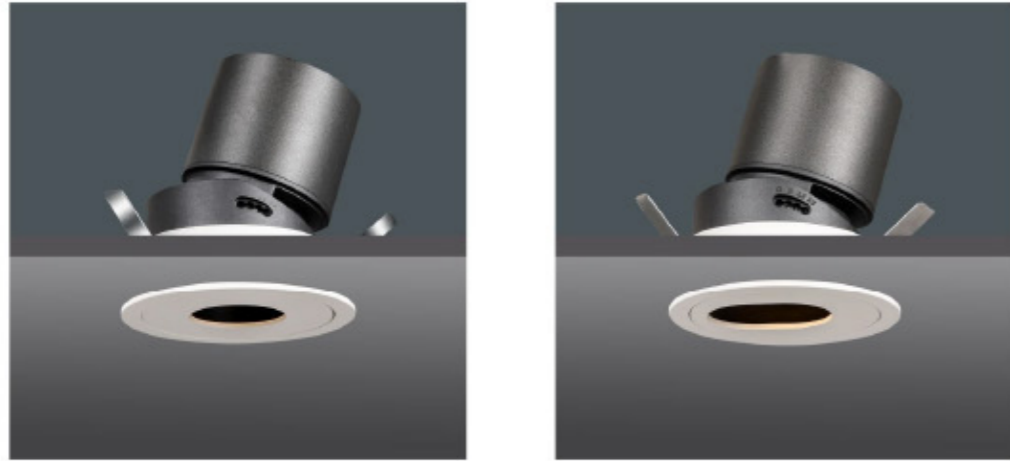

RESOLUTION GO  
www.resolution-go.com

堂悦系列  
TONG YUET SERIES

CCC CE RoHS IP20 UGR≤19

产品名称 Product Name	型号 Model number	功率 Power	尺寸(mm) Dimensions	开孔(mm) Opening (mm)	显指 Dominant Index	IP等级 IP Class	色温 Color Temperature	发光角 Luminous Angle	反光杯颜色 Reflective Cup color
嵌入式射灯	WS-2800a	LED 5W	Φ60 H65mm	Φ50mm	Ra>90	IP20	2700K/3000K/4000K/5000K/6000K	15°/24°/36°	枪黑/亮银/香槟金
嵌入式射灯	WS-2801a	LED 7W	Φ68 H80mm	Φ55mm	Ra>90	IP20	2700K/3000K/4000K/5000K/6000K	15°/24°/36°	枪黑/亮银/香槟金
嵌入式射灯	WS-2802a	LED 9W	Φ85 H95mm	Φ75mm	Ra>90	IP20	2700K/3000K/4000K/5000K/6000K	15°/24°/36°	枪黑/亮银/香槟金
嵌入式射灯	WS-2803a	LED 15W	Φ106 H135mm	Φ95mm	Ra>90	IP20	2700K/3000K/4000K/5000K/6000K	15°/24°/36°	枪黑/亮银/香槟金
嵌入式射灯	WS-2804a	LED 25W	Φ130 H165mm	Φ120mm	Ra>90	IP20	2700K/3000K/4000K/5000K/6000K	15°/24°/36°	枪黑/亮银/香槟金
嵌入式射灯	WS-2805a	LED 35W	Φ160 H195mm	Φ150mm	Ra>90	IP20	2700K/3000K/4000K/5000K/6000K	15°/24°/36°	枪黑/亮银/香槟金

RESOLUTION GO  
www.resolution-go.com

CCC CE RoHS IP20 UGR≤19

产品名称 Product Name	型号 Model number	功率 Power	尺寸(mm) Dimensions	开孔(mm) Opening (mm)	显指 Dominant finger	IP等级 IP Class	色温 Color temperature	发光角 Luminous Angle
嵌入式射灯	WS-2801b	LED 7W	Φ68 H80mm	Φ55mm	Ra≥90	IP20	2700K/3000K/4000K/ 5000K/6000K	15°/24°/36°
嵌入式射灯	WS-2802b	LED 9W	Φ85 H95mm	Φ75mm	Ra≥90	IP20	2700K/3000K/4000K/ 5000K/6000K	15°/24°/36°
嵌入式射灯	WS-2803b	LED 15W	Φ106 H135mm	Φ95mm	Ra≥90	IP20	2700K/3000K/4000K/ 5000K/6000K	15°/24°/36°
嵌入式射灯	WS-2804b	LED 25W	Φ130 H165mm	Φ120mm	Ra≥90	IP20	2700K/3000K/4000K/ 5000K/6000K	15°/24°/36°
嵌入式射灯	WS-2805b	LED 35W	Φ160 H195mm	Φ150mm	Ra≥90	IP20	2700K/3000K/4000K/ 5000K/6000K	15°/24°/36°