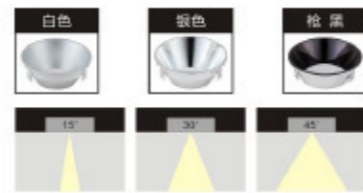

RESOLUTION GO
www.resolution-go.com

CCC CE RoHS IP20 UGR≤19

产品名称 Product Name	型号 Model number	功率 Power	尺寸(mm) Dimensions	显指 Dominant Finger	IP等级 IP Class	色温 Color temperature	发光角 Luminous Angle	反光杯颜色 Reflective Cup color
3"圆形明装筒灯	WS-2324-3	LED 15W	Φ76 H150mm	Ra>90	IP20	2700K/3000K/4000K/ 5000K/6000K	15°/30°/45°	白/黑/银
3.5"圆形明装筒灯	WS-2324-35	LED 20W	Φ96 H150mm	Ra>90	IP20	2700K/3000K/4000K/ 5000K/6000K	15°/30°/45°	白/黑/银
4"圆形明装筒灯	WS-2324-4	LED 25W	Φ116 H150mm	Ra>90	IP20	2700K/3000K/4000K/ 5000K/6000K	15°/30°/45°	白/黑/银
5"圆形明装筒灯	WS-2324-5	LED 40W	Φ142 H150mm	Ra>90	IP20	2700K/3000K/4000K/ 5000K/6000K	15°/30°/45°	白/黑/银
6"圆形明装筒灯	WS-2324-6	LED 50W	Φ171 H180mm	Ra>90	IP20	2700K/3000K/4000K/ 5000K/6000K	15°/30°/45°	白/黑/银
8"圆形明装筒灯	WS-2324-8	LED 60W	Φ205 H210mm	Ra>90	IP20	2700K/3000K/4000K/ 5000K/6000K	15°/30°/45°	白/黑/银

堂致系列
TONG CHI SERIES

CCC CE RoHS IP20 UGR≤19