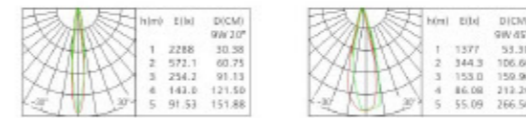

产品名称 Product Name	型号 Model number	功率 Power	尺寸(mm) Dimensions	显指 Dominant Finger	IP等级 IP Class	色温 Color temperature	发光角 Luminous Angle
2.5"方形明装筒灯	WS-2321-25	LED 9W	L90×90 H82mm	Ra>90	IP20	2700K/3000K/4000K/ 5000K/6000K	20°/45°
3"方形明装筒灯	WS-2321-3	LED 20W	L110×110 H120mm	Ra>90	IP20	2700K/3000K/4000K/ 5000K/6000K	20°/45°
4"方形明装筒灯	WS-2321-4	LED 30W	L130×130 H135mm	Ra>90	IP20	2700K/3000K/4000K/ 5000K/6000K	20°/45°
5"方形明装筒灯	WS-2321-5	LED 40W	L160×160 H165mm	Ra>90	IP20	2700K/3000K/4000K/ 5000K/6000K	20°/45°