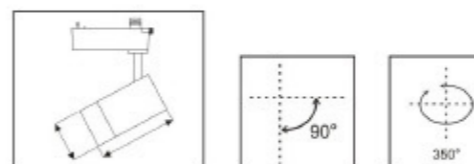

h(m)	E(°)	D(CM)	功率
1	11.807	23.03	25W 15°
2	23.614	46.06	
3	35.421	69.09	
4	47.228	92.12	
5	59.035	115.15	

h(m)	E(°)	D(CM)	功率
1	11.807	23.03	20W 24°
2	23.614	46.06	
3	35.421	69.09	
4	47.228	92.12	
5	59.035	115.15