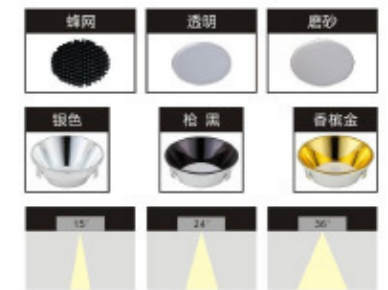

RESOLUTION GO
www.resolution-go.com

堂悦系列
TONG YUET SERIES

CCC CE RoHS IP20 UGR≤19

产品名称 Product Name	型号 Model number	功率 Power	尺寸(mm) Dimensions	开孔(mm) Opening (mm)	显指 Dominant Index	IP等级 IP Class	色温 Color Temperature	发光角 Luminous Angle	反光杯颜色 Reflective Cup color
嵌入式射灯	WS-2800a	LED 5W	Φ60 H65mm	Φ50mm	Ra>90	IP20	2700K/3000K/4000K/5000K/6000K	15°/24°/36°	枪黑/亮银/香槟金
嵌入式射灯	WS-2801a	LED 7W	Φ68 H80mm	Φ55mm	Ra>90	IP20	2700K/3000K/4000K/5000K/6000K	15°/24°/36°	枪黑/亮银/香槟金
嵌入式射灯	WS-2802a	LED 9W	Φ85 H95mm	Φ75mm	Ra>90	IP20	2700K/3000K/4000K/5000K/6000K	15°/24°/36°	枪黑/亮银/香槟金
嵌入式射灯	WS-2803a	LED 15W	Φ106 H135mm	Φ95mm	Ra>90	IP20	2700K/3000K/4000K/5000K/6000K	15°/24°/36°	枪黑/亮银/香槟金
嵌入式射灯	WS-2804a	LED 25W	Φ130 H165mm	Φ120mm	Ra>90	IP20	2700K/3000K/4000K/5000K/6000K	15°/24°/36°	枪黑/亮银/香槟金
嵌入式射灯	WS-2805a	LED 35W	Φ160 H195mm	Φ150mm	Ra>90	IP20	2700K/3000K/4000K/5000K/6000K	15°/24°/36°	枪黑/亮银/香槟金