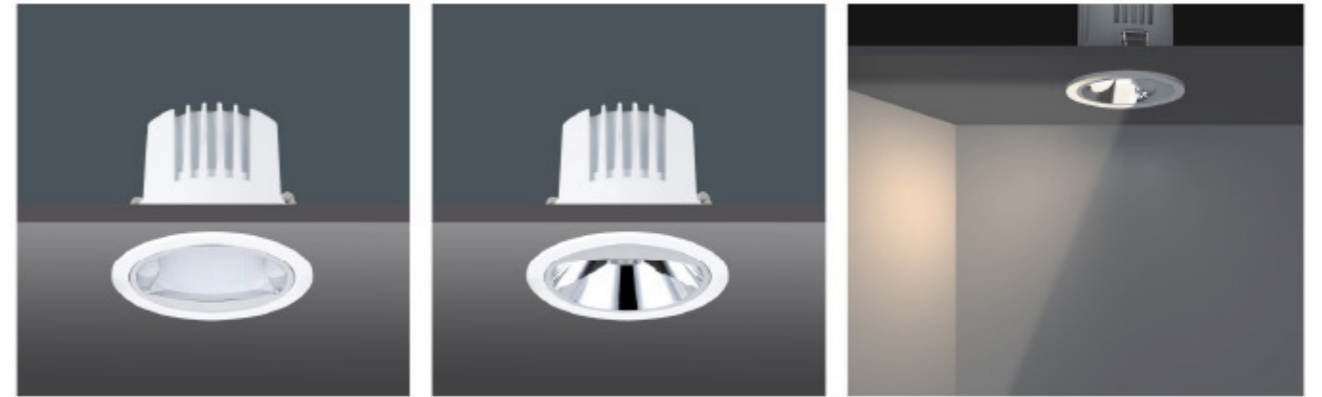

产品名称 Product Name	型号 Model number	功率 Power	尺寸(mm) Dimensions	开孔(mm) Opening (mm)	显指 Dominant lrg	IP等级 IP Class	色温 Color temperature	发光角 Luminous Angle	反光杯颜色 Reflective Cup color
嵌入式无边框洗墙灯 单头	WS-2317W1	LED 1×12W	L87×87 H105mm	W73×73mm	Ra>90	IP20	2700K/3000K/4000K/ 5000K/6000K	15°/24°/36°	白/黑/银/金
嵌入式无边框洗墙灯 双头	WS-2317W2	LED 2×12W	L159×87 H105mm	W148×73mm	Ra>90	IP20	2700K/3000K/4000K/ 5000K/6000K	15°/24°/36°	白/黑/银/金
嵌入式无边框洗墙灯 三头	WS-2317W2	LED 3×12W	L230×87 H105mm	W222×73mm	Ra>90	IP20	2700K/3000K/4000K/ 5000K/6000K	15°/24°/36°	白/黑/银/金
嵌入式无边框洗墙灯 四头	WS-2317W4	LED 4×12W	L159×159 H105mm	W145×149mm	Ra>90	IP20	2700K/3000K/4000K/ 5000K/6000K	15°/24°/36°	白/黑/银/金
嵌入式无边框洗墙灯 单头	WS-2318W1	LED 1×20W	L110×110 H131mm	W94×94mm	Ra>90	IP20	2700K/3000K/4000K/ 5000K/6000K	15°/24°/36°	白/黑/银/金
嵌入式无边框洗墙灯 双头	WS-2318W2	LED 2×20W	L202×110 H131mm	W188×94mm	Ra>90	IP20	2700K/3000K/4000K/ 5000K/6000K	15°/24°/36°	白/黑/银/金
嵌入式无边框洗墙灯 三头	WS-2318W3	LED 3×20W	L292×110 H131mm	W279×94mm	Ra>90	IP20	2700K/3000K/4000K/ 5000K/6000K	15°/24°/36°	白/黑/银/金
嵌入式无边框洗墙灯 四头	WS-2318W4	LED 4×20W	L202×202 H131mm	W186×189mm	Ra>90	IP20	2700K/3000K/4000K/ 5000K/6000K	15°/24°/36°	白/黑/银/金

碧逸系列
PIK YAT SERIES

CCC CE RoHS IP20 UGR≤19