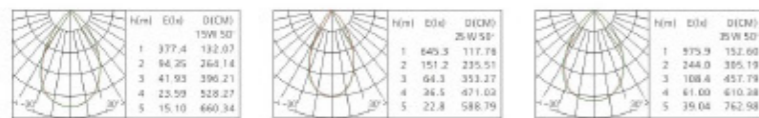

RESOLUTION GO
www.resolution-go.com

CCC CE RoHS IP20 UGR≤19

产品名称 Product Name	型号 Model number	功率 Power	尺寸(mm) Dimensions	显指 Dominant Finger	IP等级 IP Class	色温 Color temperature	发光角 Luminous Angle
2.5"圆形明装筒灯	WS-2322-25	LED 9W	Φ90 H90mm	Ra>90	IP20	2700K/3000K/4000K/ 5000K/6000K	50°
3"圆形明装筒灯	WS-2322-3	LED 15W	Φ110 H120mm	Ra>90	IP20	2700K/3000K/4000K/ 5000K/6000K	50°
4"圆形明装筒灯	WS-2322-4	LED 25W	Φ130 H152mm	Ra>90	IP20	2700K/3000K/4000K/ 5000K/6000K	50°
5"圆形明装筒灯	WS-2322-5	LED 35W	Φ170 H185mm	Ra>90	IP20	2700K/3000K/4000K/ 5000K/6000K	50°
6"圆形明装筒灯	WS-2322-6	LED 45W	Φ195 H193mm	Ra>90	IP20	2700K/3000K/4000K/ 5000K/6000K	50°

堂锐系列

TONG YUI SERIES

CCC CE RoHS IP20 UGR≤19