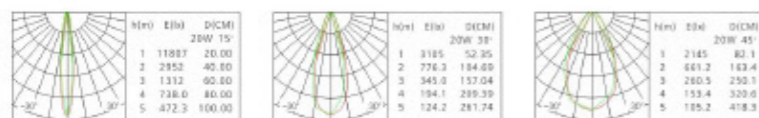

RESOLUTION GO

www.resolution-go.com

CCC CE RoHS IP20 UGR≤19