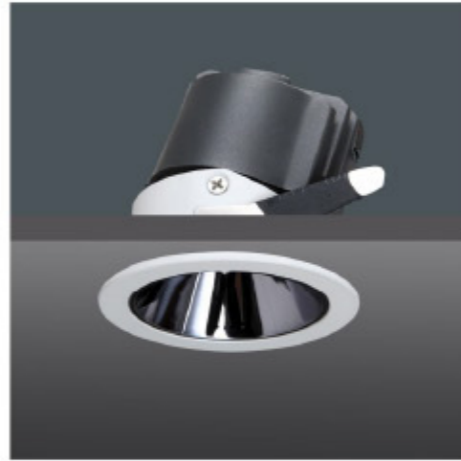

RESOLUTION GO
www.resolution-go.com

CCC CE RoHS IP20 UGR≤19

宾瑞系列
BEN-RAY SERIES

CCC CE RoHS IP20 UGR≤19

产品名称 Product Name	型号 Model number	功率 Power	尺寸(mm) Dimensions	开孔(mm) Opening (mm)	显指 Ra	IP等级 IP Class	色温 Color temperature	发光角 Luminous Angle	反光杯颜色 Reflective Cup color
嵌入式射灯(圆形)	WS-2165a	LED 7W	Φ65 H60mm	Φ55mm	Ra≥90	IP20	2700K/3000K/4000K/5000K/6000K	15°/24°/36°	银色/枪黑
嵌入式射灯(圆形) (圆形/小圆/椭圆)	WS-2166a	LED 12W	Φ85 H77mm	Φ75mm	Ra≥90	IP20	2700K/3000K/4000K/5000K/6000K	15°/24°/36°	银色/枪黑
嵌入式射灯(圆形)	WS-2167a	LED 20W	Φ110 H98mm	Φ95mm	Ra≥90	IP20	2700K/3000K/4000K/5000K/6000K	15°/24°/36°	银色/枪黑
嵌入式射灯(圆形)	WS-2168a	LED 30W	Φ143 H125mm	Φ120mm	Ra≥90	IP20	2700K/3000K/4000K/5000K/6000K	15°/24°/36°	银色/枪黑

产品名称 Product Name	型号 Model number	功率 Power	尺寸(mm) Dimensions	开孔(mm) Opening (mm)	显指 Ra	IP等级 IP Class	色温 Color temperature	发光角 Luminous Angle	反光杯颜色 Reflective Cup color
嵌入式射灯(方形)	WS-2172f	LED 7W	W65×65 H60mm	W55×55mm	Ra≥90	IP20	2700K/3000K/4000K/5000K/6000K	15°/24°/36°	银色/枪黑
嵌入式射灯(方形)	WS-2173f	LED 12W	W85×85 H77mm	W75×75mm	Ra≥90	IP20	2700K/3000K/4000K/5000K/6000K	15°/24°/36°	银色/枪黑
嵌入式射灯(方形)	WS-2174f	LED 20W	W110×110 H98mm	W95×95mm	Ra≥90	IP20	2700K/3000K/4000K/5000K/6000K	15°/24°/36°	银色/枪黑