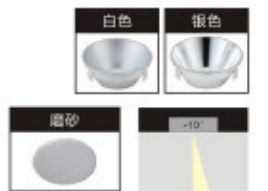

产品名称 Product Name	型号 Model number	功率 Power	尺寸(mm) Dimensions	开孔(mm) Opening (mm)	显指 Dominant lrg	IP等级 IP Class	色温 Color temperature	发光角 Luminous Angle
嵌入式偏光洗墙灯	WS-2319a	LED 12W	Φ85H70mm	Φ55mm	Ra>90	IP20	2700K/3000K/4000K/ 5000K/6000K	偏10°
嵌入式偏光洗墙灯	WS-2320a	LED 20W	Φ108H85mm	Φ95mm	Ra>90	IP20	2700K/3000K/4000K/ 5000K/6000K	偏10°
嵌入式偏光洗墙灯	WS-2321a	LED 35W	Φ135H97mm	Φ125mm	Ra>90	IP20	2700K/3000K/4000K/ 5000K/6000K	偏10°