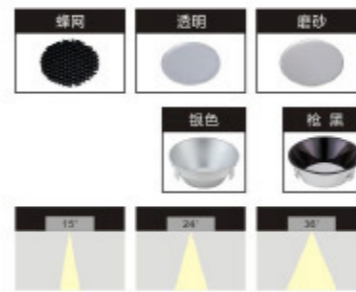

RESOLUTION GO
www.resolution-go.com

CCC CE RoHS IP20 UGR≤19

宾瑞系列
BEN-RAY SERIES

CCC CE RoHS IP20 UGR≤19

产品名称 Product Name	型号 Model number	功率 Power	尺寸(mm) Dimensions	开孔(mm) Opening (mm)	显指 Ra	IP等级 IP Class	色温 Color temperature	发光角 Luminous Angle	反光杯颜色 Reflective Cup color
嵌入式射灯(圆形)	WS-2165a	LED 7W	Φ65 H60mm	Φ55mm	Ra≥90	IP20	2700K/3000K/4000K/5000K/6000K	15°/24°/36°	银色/枪黑
嵌入式射灯(圆形) (圆形/小圆/椭圆)	WS-2166a	LED 12W	Φ85 H77mm	Φ75mm	Ra≥90	IP20	2700K/3000K/4000K/5000K/6000K	15°/24°/36°	银色/枪黑
嵌入式射灯(圆形)	WS-2167a	LED 20W	Φ110 H98mm	Φ95mm	Ra≥90	IP20	2700K/3000K/4000K/5000K/6000K	15°/24°/36°	银色/枪黑
嵌入式射灯(圆形)	WS-2168a	LED 30W	Φ143 H125mm	Φ120mm	Ra≥90	IP20	2700K/3000K/4000K/5000K/6000K	15°/24°/36°	银色/枪黑

产品名称 Product Name	型号 Model number	功率 Power	尺寸(mm) Dimensions	开孔(mm) Opening (mm)	显指 Ra	IP等级 IP Class	色温 Color temperature	发光角 Luminous Angle	反光杯颜色 Reflective Cup color
嵌入式射灯(方形)	WS-2172f	LED 7W	W65×65 H60mm	W55×55mm	Ra≥90	IP20	2700K/3000K/4000K/5000K/6000K	15°/24°/36°	银色/枪黑
嵌入式射灯(方形)	WS-2173f	LED 12W	W85×85 H77mm	W75×75mm	Ra≥90	IP20	2700K/3000K/4000K/5000K/6000K	15°/24°/36°	银色/枪黑
嵌入式射灯(方形)	WS-2174f	LED 20W	W110×110 H98mm	W95×95mm	Ra≥90	IP20	2700K/3000K/4000K/5000K/6000K	15°/24°/36°	银色/枪黑