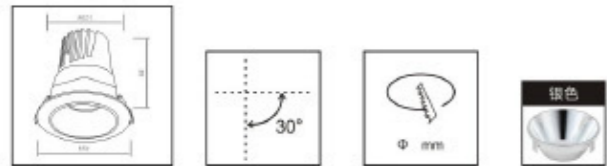

RESOLUTION GO
www.resolution-go.com

CCC CE RoHS IP20 UGR≤19

产品名称 Product Name	型号 Model number	功率 Power	尺寸(mm) Dimensions	开孔(mm) Opening (mm)	显指 Ra	IP等级 IP Class	色温 Color temperature	发光角 Luminous Angle	反光杯颜色 Reflective Cup color
2"嵌入式射灯	WS-2237-2	LED 5W	Φ70 H62mm	Φ60mm	Ra≥90	IP20	2700K/3000K/4000K/ 5000K/6000K	15°/24°/36°	高光银
2.5"嵌入式射灯	WS-2237-25	LED 12W	Φ90 H72mm	Φ75mm	Ra≥90	IP20	2700K/3000K/4000K/ 5000K/6000K	15°/24°/36°	高光银
3.5"嵌入式射灯	WS-2237-35	LED 20W	Φ110 H92mm	Φ95mm	Ra≥90	IP20	2700K/3000K/4000K/ 5000K/6000K	15°/24°/36°	高光银
4"嵌入式射灯	WS-2237-4	LED 30W	Φ140 H112mm	Φ120mm	Ra≥90	IP20	2700K/3000K/4000K/ 5000K/6000K	15°/24°/36°	高光银
5"嵌入式射灯	WS-2237-5	LED 40W	Φ160 H114mm	Φ140mm	Ra≥90	IP20	2700K/3000K/4000K/ 5000K/6000K	15°/24°/36°	高光银

明悦系列
MING YUET SERIES

CCC CE RoHS IP20 UGR≤19