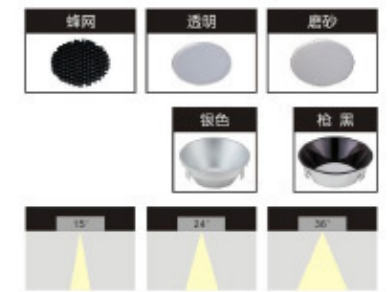

RESOLUTION GO
www.resolution-go.com

CCC CE RoHS IP20 UGR≤19

宾瑞系列
BEN-RAY SERIES

CCC CE RoHS IP20 UGR≤19

产品名称 Product Name	型号 Model number	功率 Power	尺寸(mm) Dimensions	开孔(mm) Opening (mm)	显指 Ra	IP等级 IP Class	色温 Color temperature	发光角 Luminous Angle	反光杯颜色 Reflective Cup color
嵌入式射灯(圆形)	WS-2165a	LED 7W	Φ65 H60mm	Φ55mm	Ra≥90	IP20	2700K/3000K/4000K/5000K/6000K	15°/24°/36°	银色/枪黑
嵌入式射灯(圆形) (圆形/小圆/椭圆)	WS-2166a	LED 12W	Φ85 H77mm	Φ75mm	Ra≥90	IP20	2700K/3000K/4000K/5000K/6000K	15°/24°/36°	银色/枪黑
嵌入式射灯(圆形)	WS-2167a	LED 20W	Φ110 H98mm	Φ95mm	Ra≥90	IP20	2700K/3000K/4000K/5000K/6000K	15°/24°/36°	银色/枪黑
嵌入式射灯(圆形)	WS-2168a	LED 30W	Φ143 H125mm	Φ120mm	Ra≥90	IP20	2700K/3000K/4000K/5000K/6000K	15°/24°/36°	银色/枪黑

产品名称 Product Name	型号 Model number	功率 Power	尺寸(mm) Dimensions	开孔(mm) Opening (mm)	显指 Ra	IP等级 IP Class	色温 Color temperature	发光角 Luminous Angle	反光杯颜色 Reflective Cup color
嵌入式射灯(方形)	WS-2172f	LED 7W	W65×65 H60mm	W55×55mm	Ra≥90	IP20	2700K/3000K/4000K/5000K/6000K	15°/24°/36°	银色/枪黑
嵌入式射灯(方形)	WS-2173f	LED 12W	W85×85 H77mm	W75×75mm	Ra≥90	IP20	2700K/3000K/4000K/5000K/6000K	15°/24°/36°	银色/枪黑
嵌入式射灯(方形)	WS-2174f	LED 20W	W110×110 H98mm	W95×95mm	Ra≥90	IP20	2700K/3000K/4000K/5000K/6000K	15°/24°/36°	银色/枪黑