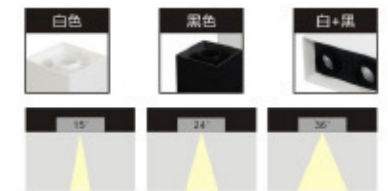

产品名称 Product Name	型号 Model number	功率 Power	尺寸(mm) Dimensions	显指 Dominant Index	IP等级 IP Class	色温 Color Temperature	发光角 Luminous Angle	反光杯颜色 Reflective Cup color
小号单头明装	WS-2170-1	LED 7W	L72×72 H105mm	Ra>90	IP20	2700K/3000K/4000K/ 5000K/6000K	15°/24°/36°	全白/全黑
中号单头明装	WS-2171-1	LED 12W	L87×87 H126mm	Ra>90	IP20	2700K/3000K/4000K/ 5000K/6000K	15°/24°/36°	全白/全黑
大号单头明装	WS-2172-1	LED 20W	L108×108 H146mm	Ra>90	IP20	2700K/3000K/4000K/ 5000K/6000K	15°/24°/36°	全白/全黑
小号双头明装	WS-2170-2	LED 2×7W	L139×72 H105mm	Ra>90	IP20	2700K/3000K/4000K/ 5000K/6000K	15°/24°/36°	全白/全黑
中号双头明装	WS-2171-2	LED 2×12W	L167×87 H126mm	Ra>90	IP20	2700K/3000K/4000K/ 5000K/6000K	15°/24°/36°	全白/全黑
大号双头明装	WS-2172-2	LED 2×20W	L209×108 H146mm	Ra>90	IP20	2700K/3000K/4000K/ 5000K/6000K	15°/24°/36°	全白/全黑