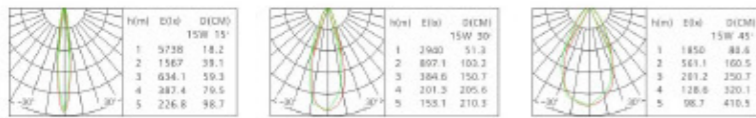

RESOLUTION GO
www.resolution-go.com

CCC CE RoHS IP20 UGR≤19

产品名称 Product Name	型号 Model number	功率 Power	尺寸(mm) Dimensions	显指 Dominant Finger	IP等级 IP Class	色温 Color temperature	发光角 Luminous Angle	反光杯颜色 Reflective Cup color
3"圆形明装筒灯	WS-2324-3	LED 15W	Φ76 H150mm	Ra>90	IP20	2700K/3000K/4000K/ 5000K/6000K	15°/30°/45°	白/黑/银
3.5"圆形明装筒灯	WS-2324-35	LED 20W	Φ96 H150mm	Ra>90	IP20	2700K/3000K/4000K/ 5000K/6000K	15°/30°/45°	白/黑/银
4"圆形明装筒灯	WS-2324-4	LED 25W	Φ116 H150mm	Ra>90	IP20	2700K/3000K/4000K/ 5000K/6000K	15°/30°/45°	白/黑/银
5"圆形明装筒灯	WS-2324-5	LED 40W	Φ142 H150mm	Ra>90	IP20	2700K/3000K/4000K/ 5000K/6000K	15°/30°/45°	白/黑/银
6"圆形明装筒灯	WS-2324-6	LED 50W	Φ171 H180mm	Ra>90	IP20	2700K/3000K/4000K/ 5000K/6000K	15°/30°/45°	白/黑/银
8"圆形明装筒灯	WS-2324-8	LED 60W	Φ205 H210mm	Ra>90	IP20	2700K/3000K/4000K/ 5000K/6000K	15°/30°/45°	白/黑/银

堂致系列
TONG CHI SERIES

CCC CE RoHS IP20 UGR≤19