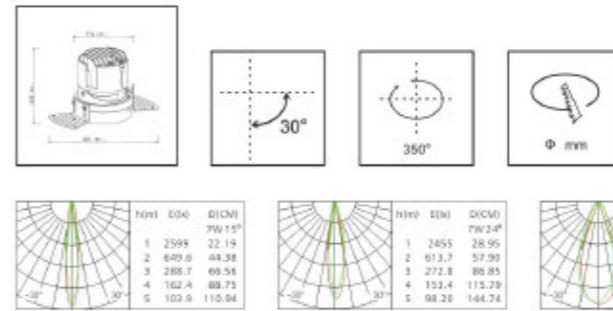

产品名称 Product Name	型号 Model number	功率 Power	尺寸(mm) Dimensions	开孔(mm) Opening (mm)	显指 Ra	IP等级 IP Class	色温 Color temperature	发光角 Luminous Angle	反光杯颜色 Reflective Cup color
可调角无边框洗墙灯	WS-2313-1	Φ115 H70mm	H70mm	Φ65mm	Ra≥90	IP20	2700K/3000K/4000K/ 5000K/6000K	15°/24°/36°	白色/黑色/哑银 /枪黑/香槟金
可调角无边框洗墙灯	WS-2313-2	Φ150 H76mm	H76mm	Φ85mm	Ra≥90	IP20	2700K/3000K/4000K/ 5000K/6000K	15°/24°/36°	白色/黑色/哑银 /枪黑/香槟金
可调角无边框洗墙灯	WS-2313-3	Φ150 H83mm	H83mm	Φ85mm	Ra≥90	IP20	2700K/3000K/4000K/ 5000K/6000K	15°/24°/36°	白色/黑色/哑银 /枪黑/香槟金
可调角无边框洗墙灯	WS-2313-4	Φ150 H100mm	H100mm	Φ85mm	Ra≥90	IP20	2700K/3000K/4000K/ 5000K/6000K	15°/24°/36°	白色/黑色/哑银 /枪黑/香槟金
可调角无边框洗墙灯	WS-2313-5	Φ180 H107mm	H107mm	Φ105mm	Ra≥90	IP20	2700K/3000K/4000K/ 5000K/6000K	15°/24°/36°	白色/黑色/哑银 /枪黑/香槟金