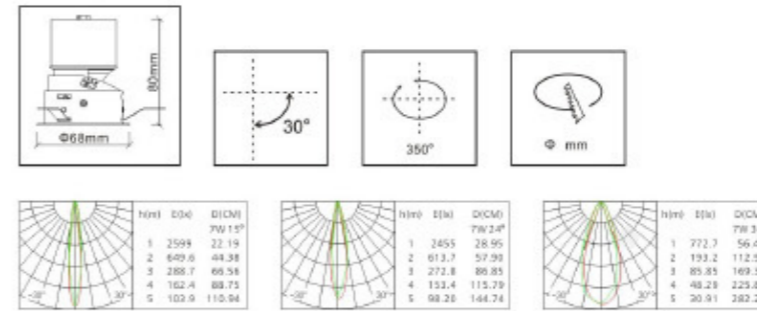

产品名称 Product Name	型号 Model number	功率 Power	尺寸(mm) Dimensions	开孔(mm) Opening (mm)	显指 Dominant finger	IP等级 IP Class	色温 Color temperature	发光角 Luminous Angle	反光杯颜色 Reflective Cup color
嵌入式射灯	WS-2801w	LED 7W	Φ68 H80mm	Φ55mm	Ra≥90	IP20	2700K/3000K/4000K/ 5000K/6000K	15°/24°/36°	枪黑/亮银/香槟金
嵌入式射灯	WS-2802w	LED 9W	Φ85 H95mm	Φ75mm	Ra≥90	IP20	2700K/3000K/4000K/ 5000K/6000K	15°/24°/36°	枪黑/亮银/香槟金
嵌入式射灯	WS-2803w	LED 15W	Φ106 H135mm	Φ95mm	Ra≥90	IP20	2700K/3000K/4000K/ 5000K/6000K	15°/24°/36°	枪黑/亮银/香槟金
嵌入式射灯	WS-2804w	LED 25W	Φ130 H165mm	Φ120mm	Ra≥90	IP20	2700K/3000K/4000K/ 5000K/6000K	15°/24°/36°	枪黑/亮银/香槟金
嵌入式射灯	WS-2805w	LED 35W	Φ160 H195mm	Φ150mm	Ra≥90	IP20	2700K/3000K/4000K/ 5000K/6000K	15°/24°/36°	枪黑/亮银/香槟金