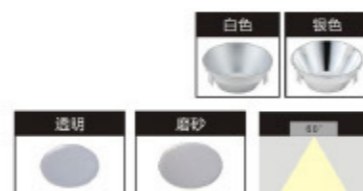

RESOLUTION GO
www.resolution-go.com

CCC CE RoHS IP44 UGR≤19

产品名称 Product Name	型号 Model number	功率 Power	尺寸(mm) Dimensions	开孔(mm) Opening (mm)	显指 Ra	IP等级 IP Class	色温 Color temperature	发光角 Luminous Angle	反光杯颜色 Reflective Cup color
2.5" 嵌入式深防眩筒灯	WS-2212-25	LED 7W	Φ90 H55mm	Φ75mm	Ra≥90	IP44	2700K/3000K/4000K/ 5000K/6000K	60°	哑白/哑银/高光银
3" 嵌入式深防眩筒灯	WS-2212-3	LED 9W	Φ105 H65mm	Φ95mm	Ra≥90	IP44	2700K/3000K/4000K/ 5000K/6000K	60°	哑白/哑银/高光银
4" 嵌入式深防眩筒灯	WS-2212-4	LED 15W	Φ140 H75mm	Φ125mm	Ra≥90	IP44	2700K/3000K/4000K/ 5000K/6000K	60°	哑白/哑银/高光银
5" 嵌入式深防眩筒灯	WS-2212-5	LED 24W	Φ177 H95mm	Φ155mm	Ra≥90	IP44	2700K/3000K/4000K/ 5000K/6000K	60°	哑白/哑银/高光银
8" 嵌入式深防眩筒灯	WS-2212-8	LED 30W	Φ230 H125mm	Φ200mm	Ra≥90	IP44	2700K/3000K/4000K/ 5000K/6000K	60°	哑白/哑银/高光银

轩逸系列
HEISEI SERIES

CCC CE RoHS IP20 UGR≤19