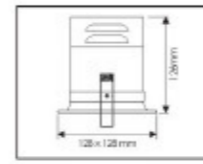

产品名称 Product Name	型号 Model number	功率 Power	尺寸(mm) Dimensions	开孔(mm) Opening [mm]	显指 Dominant Finger	IP等级 IP Class	色温 Color temperature	发光角 Luminous Angle
嵌入式格栅射灯	WS-2405-1	LED 1×10W	L128×128 H126mm	W100×100mm	Ra≥90	IP20	2700K/3000K/4000K/ 5000K/6000K	15°/24°/36°
嵌入式格栅射灯	WS-2405-2	LED 2×10W	L228×128 H126mm	W200×100mm	Ra≥90	IP20	2700K/3000K/4000K/ 5000K/6000K	15°/24°/36°
嵌入式格栅射灯	WS-2405-3	LED 3×10W	L328×128 H126mm	W300×100mm	Ra≥90	IP20	2700K/3000K/4000K/ 5000K/6000K	15°/24°/36°