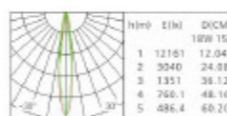

产品名称 Product Name	型号 Model number	功率 Power	尺寸(mm) Dimensions	开孔(mm) Opening (mm)	显指 Ra	IP等级 IP Class	色温 Color temperature	发光角 Luminous Angle	反光杯颜色 Reflective Cup color
嵌入式射灯	WS-2206-25	LED9W	Φ94 H64mm	Φ80mm	Ra≥90	IP20	2700K/3000K/4000K/ 5000K/6000K	15°/24°/36°	枪黑/亮银/全白/香槟金
嵌入式射灯	WS-2206-35	LED12W	Φ114 H68mm	Φ95mm	Ra≥90	IP20	2700K/3000K/4000K/ 5000K/6000K	15°/24°/36°	枪黑/亮银/全白/香槟金
嵌入式射灯	WS-2206-4	LED18W	Φ140 H74mm	Φ120mm	Ra≥90	IP20	2700K/3000K/4000K/ 5000K/6000K	15°/24°/36°	枪黑/亮银/全白/香槟金
嵌入式射灯	WS-2206-6	LED30W	Φ184 H80mm	Φ150mm	Ra≥90	IP20	2700K/3000K/4000K/ 5000K/6000K	15°/24°/36°	枪黑/亮银/全白/香槟金