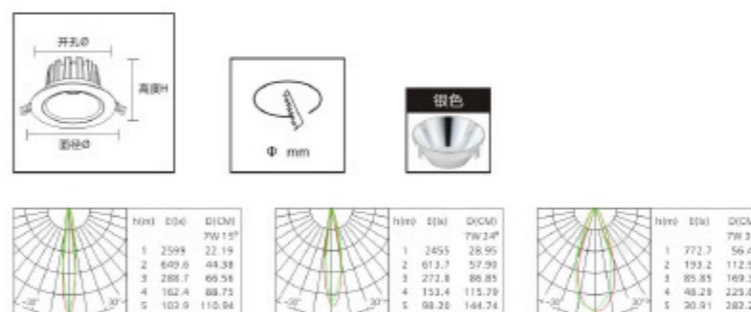

产品名称 Product Name	型号 Model number	功率 Power	尺寸(mm) Dimensions	开孔(mm) Opening (mm)	显指 Ra	IP等级 IP Class	色温 Color temperature	发光角 Luminous Angle	反光杯颜色 Reflective Cup color
嵌入式可调角射灯	WS-2122a	LED 5W	Φ68 H40mm	Φ55mm	Ra≥90	IP20	2700K/3000K/4000K/ 5000K/6000K	15°/24°/36°	高光银
嵌入式可调角射灯	WS-2123a	LED 7W	Φ85 H75mm	Φ75mm	Ra≥90	IP20	2700K/3000K/4000K/ 5000K/6000K	15°/24°/36°	高光银
嵌入式可调角射灯	WS-2124a	LED 12W	Φ110 H57mm	Φ95mm	Ra≥90	IP20	2700K/3000K/4000K/ 5000K/6000K	15°/24°/36°	高光银
嵌入式可调角射灯	WS-2125a	LED 20W	Φ135 H71mm	Φ120mm	Ra≥90	IP20	2700K/3000K/4000K/ 5000K/6000K	15°/24°/36°	高光银
嵌入式可调角射灯	WS-2126a	LED 30W	Φ160 H75mm	Φ140mm	Ra≥90	IP20	2700K/3000K/4000K/ 5000K/6000K	15°/24°/36°	高光银