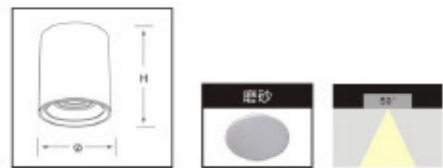

RESOLUTION GO
www.resolution-go.com

CCC CE RoHS IP20 UGR≤19

产品名称 Product Name	型号 Model number	功率 Power	尺寸(mm) Dimensions	显指 Dominant Finger	IP等级 IP Class	色温 Color temperature	发光角 Luminous Angle
2.5"圆形明装筒灯	WS-2322-25	LED 9W	Φ90 H90mm	Ra>90	IP20	2700K/3000K/4000K/ 5000K/6000K	50°
3"圆形明装筒灯	WS-2322-3	LED 15W	Φ110 H120mm	Ra>90	IP20	2700K/3000K/4000K/ 5000K/6000K	50°
4"圆形明装筒灯	WS-2322-4	LED 25W	Φ130 H152mm	Ra>90	IP20	2700K/3000K/4000K/ 5000K/6000K	50°
5"圆形明装筒灯	WS-2322-5	LED 35W	Φ170 H185mm	Ra>90	IP20	2700K/3000K/4000K/ 5000K/6000K	50°
6"圆形明装筒灯	WS-2322-6	LED 45W	Φ195 H193mm	Ra>90	IP20	2700K/3000K/4000K/ 5000K/6000K	50°

堂锐系列

TONG YUI SERIES

CCC CE RoHS IP20 UGR≤19