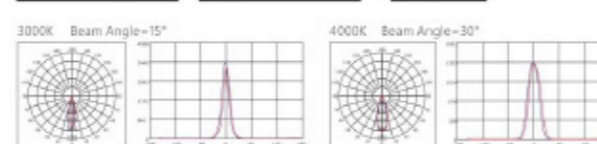

产品名称 Product Name	型号 Model number	功率 Power	尺寸(mm) Dimensions	开孔(mm) Opening (mm)	显指 Dominant/Triger	IP等级 IP Class	色温 Color temperature	发光角 Luminous Angle	反光杯颜色 Reflective Cup color
折叠轨道灯模组	WS-GDGS6	LED 12W	L112x24xH145mm	输出DC48V	Ra>90	IP20	2700K/3000K/4000K/ 5000K/6000K	15°/30°/45°	黑
折叠轨道灯模组	WS-GDGS12	LED 20W	L220x24xH145mm	输出DC48V	Ra>90	IP20	2700K/3000K/4000K/ 5000K/6000K	15°/30°/45°	黑
圆形轨道灯模组	WS-GDE	LED 12W	L120x110xH82mm	输出DC48V	Ra>90	IP20	2700K/3000K/4000K/ 5000K/6000K	15°/24°/36°	黑