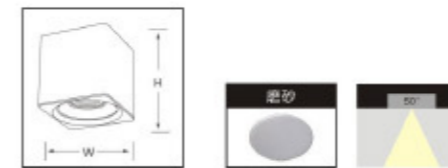

产品名称 Product Name	型号 Model number	功率 Power	尺寸(mm) Dimensions	显指 Dominant Finger	IP等级 IP Class	色温 Color temperature	发光角 Luminous Angle
2.5"方形明装筒灯	WS-2323-25	LED 9W	L90×90 H90mm	Ra>90	IP20	2700K/3000K/4000K/ 5000K/6000K	50°
3"方形明装筒灯	WS-2323-3	LED 20W	L110×110 H120mm	Ra>90	IP20	2700K/3000K/4000K/ 5000K/6000K	50°
4"方形明装筒灯	WS-2323-4	LED 30W	L130×130 H135mm	Ra>90	IP20	2700K/3000K/4000K/ 5000K/6000K	50°
5"方形明装筒灯	WS-2323-5	LED 40W	L160×160 H165mm	Ra>90	IP20	2700K/3000K/4000K/ 5000K/6000K	50°