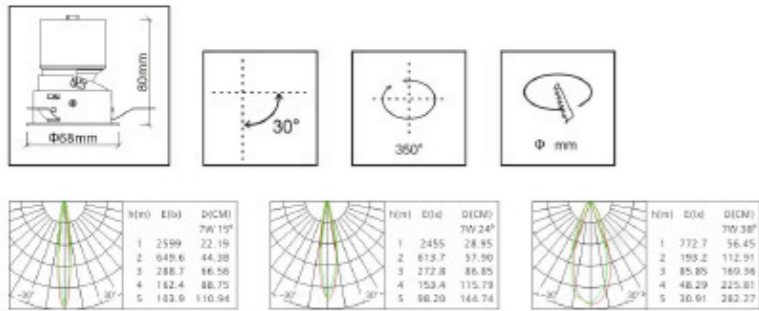

RESOLUTION GO  
www.resolution-go.com

堂悦系列  
TONG YUET SERIES

CCC CE RoHS IP20 UGR≤19

产品名称 Product Name	型号 Model number	功率 Power	尺寸(mm) Dimensions	开孔(mm) Opening (mm)	显指 Dominant Index	IP等级 IP Class	色温 Color Temperature	发光角 Luminous Angle	反光杯颜色 Reflective Cup color
嵌入式射灯	WS-2800a	LED 5W	Φ60 H65mm	Φ50mm	Ra>90	IP20	2700K/3000K/4000K/5000K/6000K	15°/24°/36°	枪黑/亮银/香槟金
嵌入式射灯	WS-2801a	LED 7W	Φ68 H80mm	Φ55mm	Ra>90	IP20	2700K/3000K/4000K/5000K/6000K	15°/24°/36°	枪黑/亮银/香槟金
嵌入式射灯	WS-2802a	LED 9W	Φ85 H95mm	Φ75mm	Ra>90	IP20	2700K/3000K/4000K/5000K/6000K	15°/24°/36°	枪黑/亮银/香槟金
嵌入式射灯	WS-2803a	LED 15W	Φ106 H135mm	Φ95mm	Ra>90	IP20	2700K/3000K/4000K/5000K/6000K	15°/24°/36°	枪黑/亮银/香槟金
嵌入式射灯	WS-2804a	LED 25W	Φ130 H165mm	Φ120mm	Ra>90	IP20	2700K/3000K/4000K/5000K/6000K	15°/24°/36°	枪黑/亮银/香槟金
嵌入式射灯	WS-2805a	LED 35W	Φ160 H195mm	Φ150mm	Ra>90	IP20	2700K/3000K/4000K/5000K/6000K	15°/24°/36°	枪黑/亮银/香槟金

RESOLUTION GO  
www.resolution-go.com

CCC CE RoHS IP20 UGR≤19

产品名称 Product Name	型号 Model number	功率 Power	尺寸(mm) Dimensions	开孔(mm) Opening (mm)	显指 Dominant finger	IP等级 IP Class	色温 Color temperature	发光角 Luminous Angle
嵌入式射灯	WS-2801b	LED 7W	Φ68 H80mm	Φ55mm	Ra≥90	IP20	2700K/3000K/4000K/ 5000K/6000K	15°/24°/36°
嵌入式射灯	WS-2802b	LED 9W	Φ85 H95mm	Φ75mm	Ra≥90	IP20	2700K/3000K/4000K/ 5000K/6000K	15°/24°/36°
嵌入式射灯	WS-2803b	LED 15W	Φ106 H135mm	Φ95mm	Ra≥90	IP20	2700K/3000K/4000K/ 5000K/6000K	15°/24°/36°
嵌入式射灯	WS-2804b	LED 25W	Φ130 H165mm	Φ120mm	Ra≥90	IP20	2700K/3000K/4000K/ 5000K/6000K	15°/24°/36°
嵌入式射灯	WS-2805b	LED 35W	Φ160 H195mm	Φ150mm	Ra≥90	IP20	2700K/3000K/4000K/ 5000K/6000K	15°/24°/36°