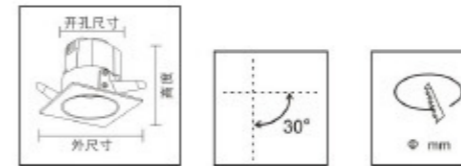

RESOLUTION GO
www.resolution-go.com

CCC CE RoHS IP20 UGR≤19

宾瑞系列
BEN-RAY SERIES

CCC CE RoHS IP20 UGR≤19

产品名称 Product Name	型号 Model number	功率 Power	尺寸(mm) Dimensions	开孔(mm) Opening (mm)	显指 Ra	IP等级 IP Class	色温 Color temperature	发光角 Luminous Angle	反光杯颜色 Reflective Cup color
嵌入式射灯(圆形)	WS-2165a	LED 7W	Φ65 H60mm	Φ55mm	Ra≥90	IP20	2700K/3000K/4000K/5000K/6000K	15°/24°/36°	银色/枪黑
嵌入式射灯(圆形) (圆形/小圆/椭圆)	WS-2166a	LED 12W	Φ85 H77mm	Φ75mm	Ra≥90	IP20	2700K/3000K/4000K/5000K/6000K	15°/24°/36°	银色/枪黑
嵌入式射灯(圆形)	WS-2167a	LED 20W	Φ110 H98mm	Φ95mm	Ra≥90	IP20	2700K/3000K/4000K/5000K/6000K	15°/24°/36°	银色/枪黑
嵌入式射灯(圆形)	WS-2168a	LED 30W	Φ143 H125mm	Φ120mm	Ra≥90	IP20	2700K/3000K/4000K/5000K/6000K	15°/24°/36°	银色/枪黑

产品名称 Product Name	型号 Model number	功率 Power	尺寸(mm) Dimensions	开孔(mm) Opening (mm)	显指 Ra	IP等级 IP Class	色温 Color temperature	发光角 Luminous Angle	反光杯颜色 Reflective Cup color
嵌入式射灯(方形)	WS-2172f	LED 7W	W65×65 H60mm	W55×55mm	Ra≥90	IP20	2700K/3000K/4000K/5000K/6000K	15°/24°/36°	银色/枪黑
嵌入式射灯(方形)	WS-2173f	LED 12W	W85×85 H77mm	W75×75mm	Ra≥90	IP20	2700K/3000K/4000K/5000K/6000K	15°/24°/36°	银色/枪黑
嵌入式射灯(方形)	WS-2174f	LED 20W	W110×110 H98mm	W95×95mm	Ra≥90	IP20	2700K/3000K/4000K/5000K/6000K	15°/24°/36°	银色/枪黑