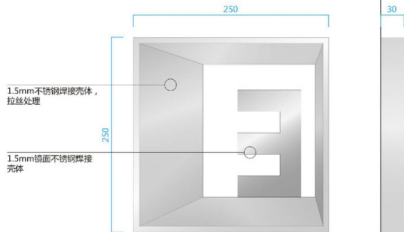

顶视图

正视图

左视图

右视图

比例

1:10

单位

mm

数量

功率

左视图

右视图

比例

1:10

单位

mm

人行指引

Pedestrian Guidance

天府大悦城
Tianfu Joy CITY

垃圾桶
Trash Can

招商中心
INVESTMENT CENTER

招商中心
Investment Center

综合楼C区-楼层号

平面布点图