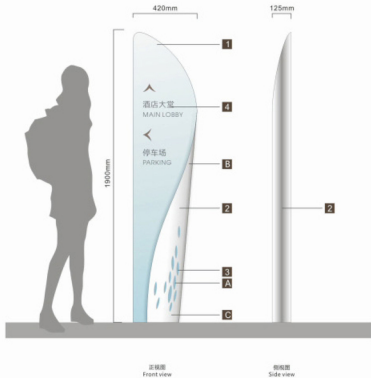

洗手间
RESTROOMS

Le MERIDIEN

户外指引类标识

概念

户外标识设计主要是以扬帆起航与寻觅的概念。主要是以单片的不锈钢扭曲呈现，标识的外部是以烤白色漆，内部是烤蓝色漆。在扭曲的空间形态中，有一种游船穿过海面圈起浪花的感觉。其中鱼群的游动是以镂空的形式呈现。

材质

- #304不锈钢折弯成型，内部整体烤蓝色漆；
304 stainless steel bending forming, internal overall bake blue paint;
- #304不锈钢折弯成型，外部整体烤白色漆；
304 stainless steel bending forming, external whole roasted white paint;
- 图形为激光切割镂空；
Graphics for laser cutting hollow out;
- 文字内容为黄地填灰色漆；
Written content for corrosion to fill the gray paint;

细节

细节A

图形镂空；

细节B

折叠圆角处理；

细节C

内置灯发光；

40mm 120mm

顶视图

正视图

左视图

右视图

比例

1:10

单位

mm

数量

功率

左视图

右视图

比例

1:10

单位

mm